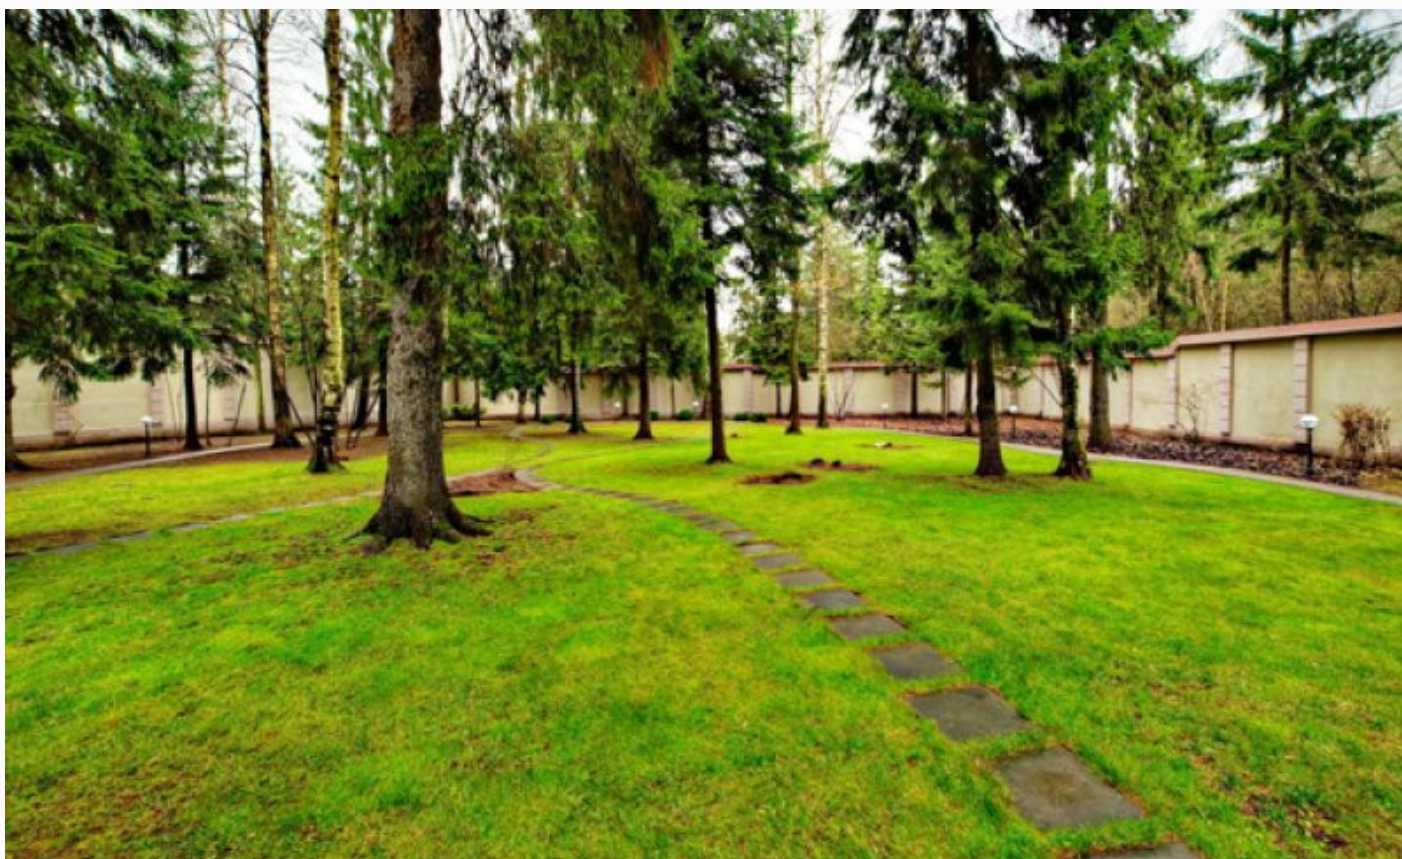

ОСОБНЯК В КП ДИПЛОМАТ

50 сот.

Площадь участка

1460 м²

Площадь дома

18 км

Расстояние от МКАД

 Рублёво-Успенское шоссе  1460 м²

 50 сот.

 ИЖС  2

 под ключ

 6  баня

 бассейн

 магистральный  да

 центральное

 центральная

Мансарда: кабинет, гостевая спальня, комната для персонала, блок для персонала

Цоколь: котельная, щитовая, прачечная, с/у, сигарная, комната свободного назначения

Этаж 1: кухня-столовая, гостиная, зимний сад, домашний кинотеатр, 3 гардеробных, 2 с/у, зона СПА: бассейн бх4 с противотоком, сауна, с/у, душевая

Этаж 2: спальня с будуаром, с/у, гардеробная и балкон, 4 спальни с с/у, гардеробными

Дополнительные строения: бассейн, баня, помещение для персонала

ОСОБНЯК В КП ДИПЛОМАТ

Функциональный дом, готовый к проживанию. В доме имеется большое количество спален и все необходимое для комфортного отдыха.