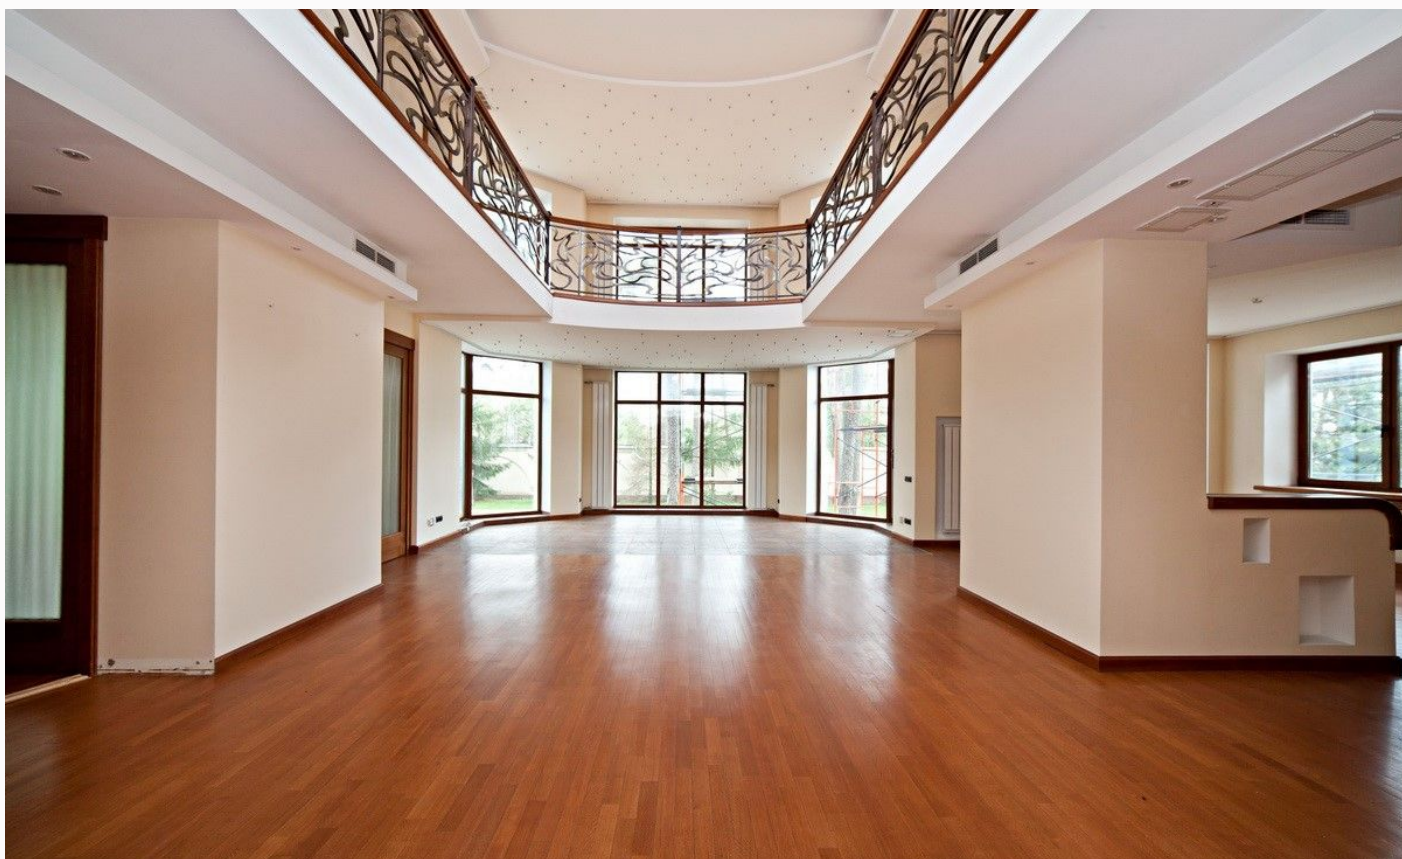

Рублёво-Успенское
шоссе

1100 м²

22 сот.

ИЖС

3

под ключ

6

барбекю

магистральный

да

центральное

центральная