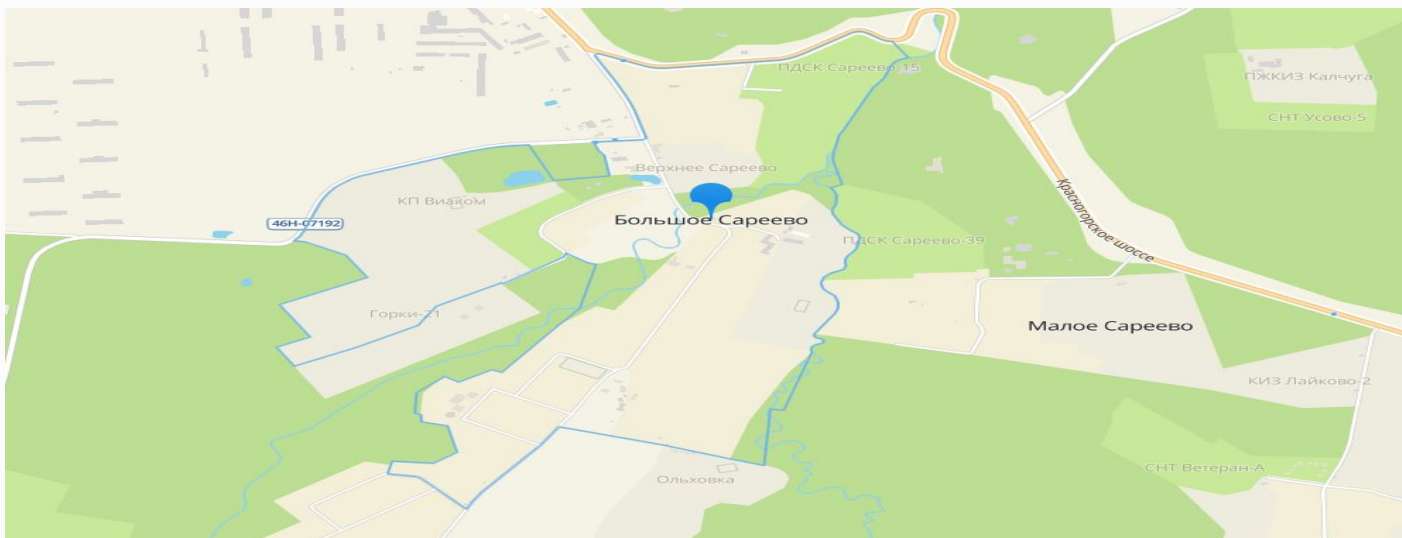

## БОЛЬШОЕ САРЕЕВО

Дом в классическом стиле под чистовую отделку из дорогих материалов, расположенный в поселке с чистой экологией. Рядом протекает река Медведка. В непосредственной близости развитая инфраструктура Рублево-Успенского шоссе. В тихом месте с удобным выездом на платную дорогу.

## Расположение

Московская обл, г Одинцово, деревня Малое Сареevo

## Большое Сареєво

Совсем недалеко от столицы, в Одинцовском районе Подмосквья, расположилась деревня с населением в сотню человек - Большое Сареєво. Добраться сюда можно по Красногорскому шоссе, а всего в семи километрах от села есть областной центр. Раскинулась деревня в очень красивых местах, среди огромного соснового бора, окруженная двумя реками - Закзой и Медвенкой. В этих местах очень чистый воздух и нет проблем с экологией, тут никогда не строили заводы и производства. Впервые Большое Сареєво упоминалось еще в пятнадцатом веке князем Владимиром Храбрым, но тогда населенный пункт носил название Сареєвское. А позже, сам Иван Третий упомянул ее в своем завещании. В наши дни вокруг населенного пункта раскинулись различные коттеджные поселки и жилые комплексы высокого класса. Совсем рядом проходит Рублево-Успенская трасса, полная различной инфраструктуры, а также, вокруг есть много магазинов, супермаркетов, торговых центров, мест для отдыха и досуга. В этом районе можно найти жилье себе по вкусу в том архитектурном стиле, который вам понравится, или же купить свободный земельный участок под застройку.