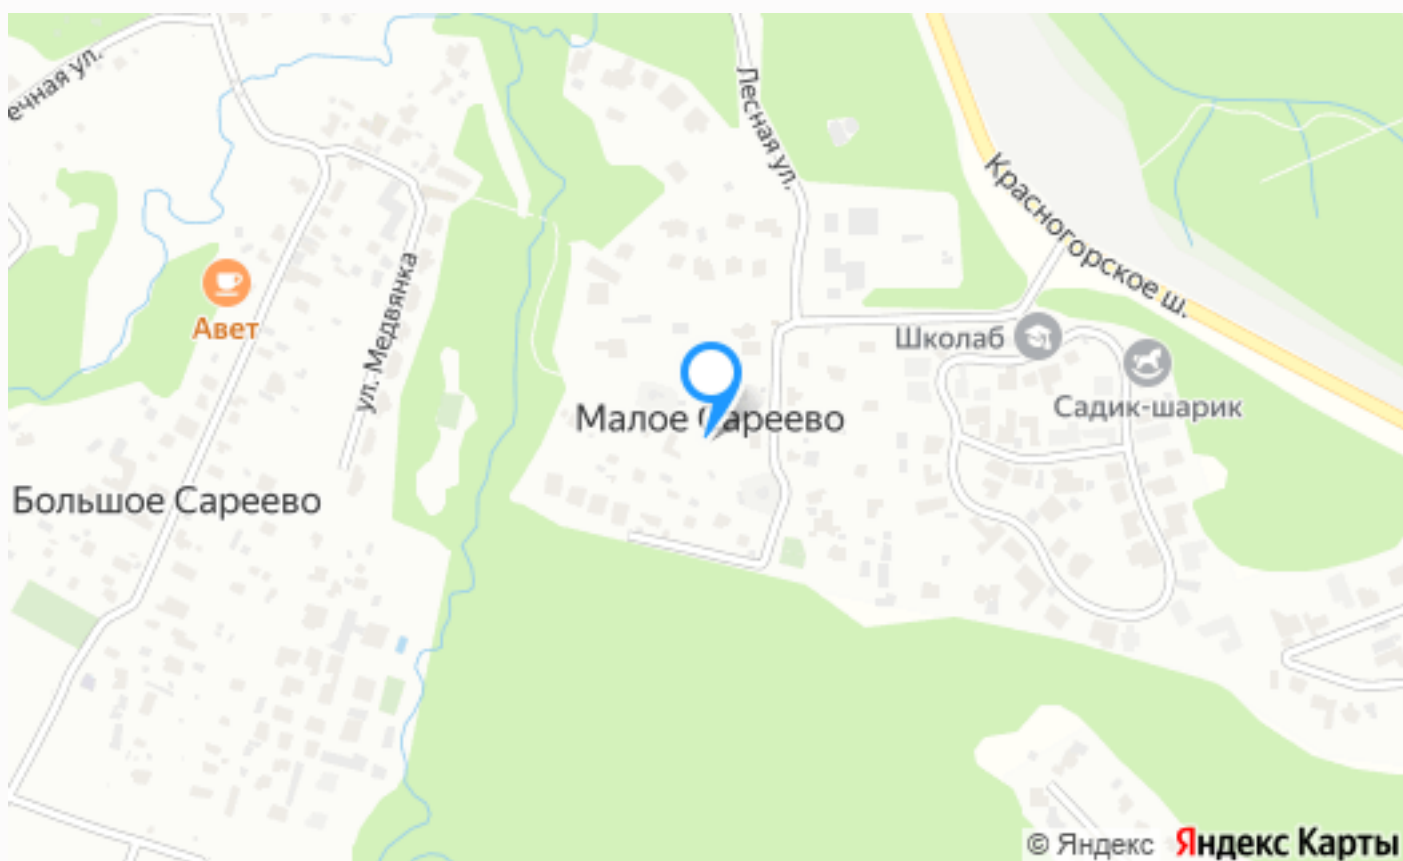

## БОЛЬШОЕ САРЕЕВО

**30 сот.**

Площадь участка

**1000 м<sup>2</sup>**

Площадь дома

**14 км**

Расстояние от МКАД

ID 10280

## БОЛЬШОЕ САРЕЕВО

Дом в классическом стиле под чистовую отделку из дорогих материалов, расположенный в поселке с чистой экологией. Рядом протекает река Медведка. В непосредственной близости развитая инфраструктура Рублево-Успенского шоссе. В тихом месте с удобным выездом на платную дорогу.

## Расположение

Московская обл, г Одинцово, деревня Малое Сареevo

## Большое Сареєво

Совсем недалеко от столицы, в Одинцовском районе Подмосквья, расположилась деревня с населением в сотню человек - Большое Сареєво. Добраться сюда можно по Красногорскому шоссе, а всего в семи километрах от села есть областной центр. Раскинулась деревня в очень красивых местах, среди огромного соснового бора, окруженная двумя реками - Закзой и Медвенкой. В этих местах очень чистый воздух и нет проблем с экологией, тут никогда не строили заводы и производства. Впервые Большое Сареєво упоминалось еще в пятнадцатом веке князем Владимиром Храбрым, но тогда населенный пункт носил название Сареєвское. А позже, сам Иван Третий упомянул ее в своем завещании. В наши дни вокруг населенного пункта раскинулись различные коттеджные поселки и жилые комплексы высокого класса. Совсем рядом проходит Рублево-Успенская трасса, полная различной инфраструктуры, а также, вокруг есть много магазинов, супермаркетов, торговых центров, мест для отдыха и досуга. В этом районе можно найти жилье себе по вкусу в том архитектурном стиле, который вам понравится, или же купить свободный земельный участок под застройку.