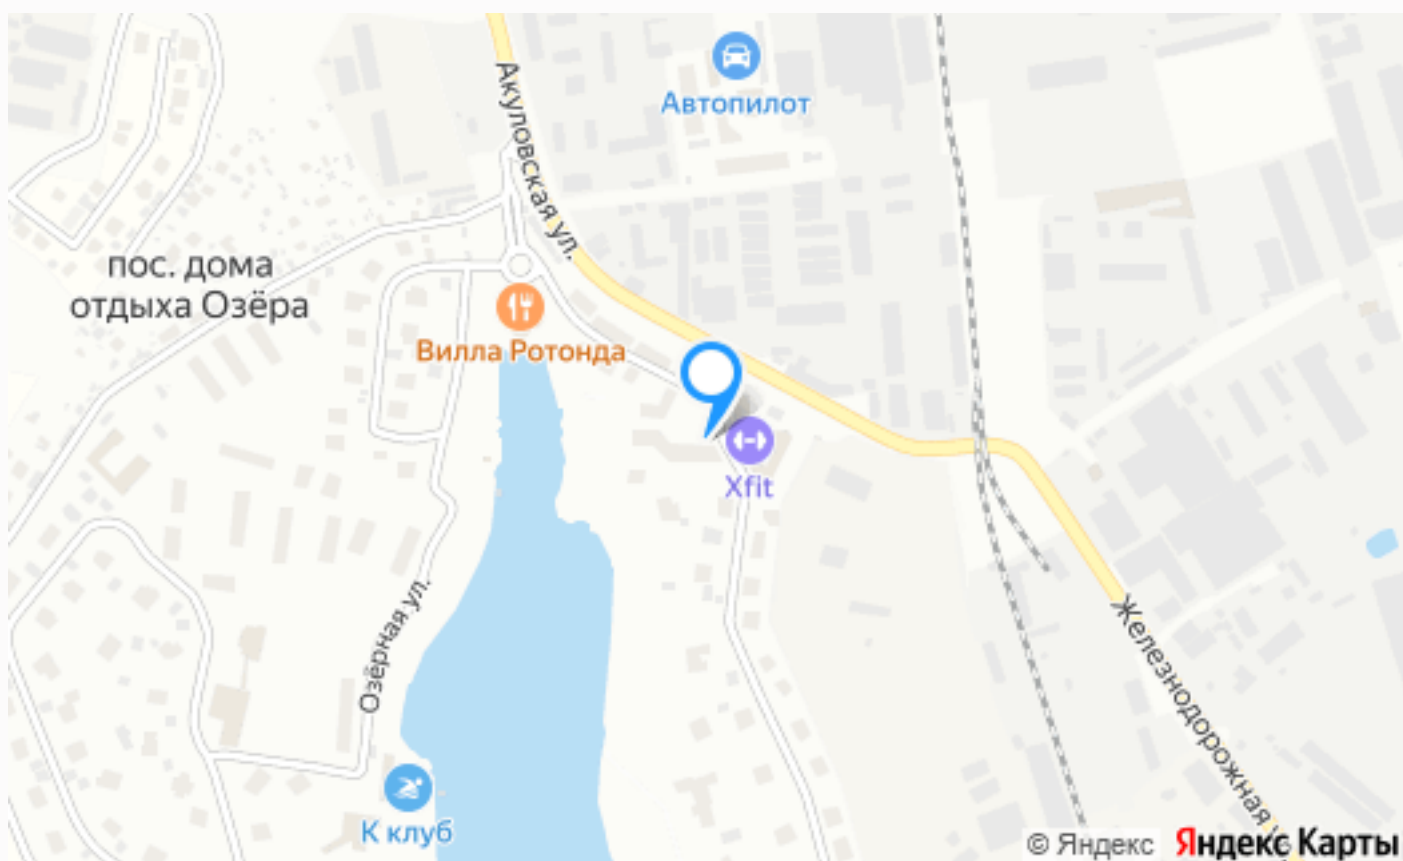

Расположение

Московская обл, г Одинцово, поселок дома отдыха "Озера", ул Озерная

Довиль

Добро пожаловать в "Довиль" – премиальный загородный посёлок, где французская элегантность встречается с российским шиком. Расположенный в престижном Одинцовском районе, этот уникальный проект воплощает в себе всё самое лучшее, что может предложить современная загородная жизнь. На территории в 64 гектара расположились более 100 изысканных коттеджей и таунхаусов, каждый из которых – это произведение архитектурного искусства, вдохновлённое стилем знаменитого французского курорта. Центральным элементом посёлка является живописное озеро площадью 16 гектаров с лодочным причалом, где можно насладиться умиротворяющими прогулками по берегу. Закрытая территория под круглосуточной охраной оборудована собственным парком в стиле версальских садов, где каждый уголок продуман для комфортного отдыха. Развитая инфраструктура посёлка включает: ресторан высокой кухни, современный спортивный комплекс, SPA-центр, детские игровые площадки, многофункциональный клуб, торговый квартал с пекарней, кафе и мини-маркетом. "Довиль" - это статус, это стиль жизни, это Ваш идеальный дом в одном из самых престижных мест Подмосковья. Здесь роскошь становится реальностью, а каждый день наполнен комфортом и элегантностью.