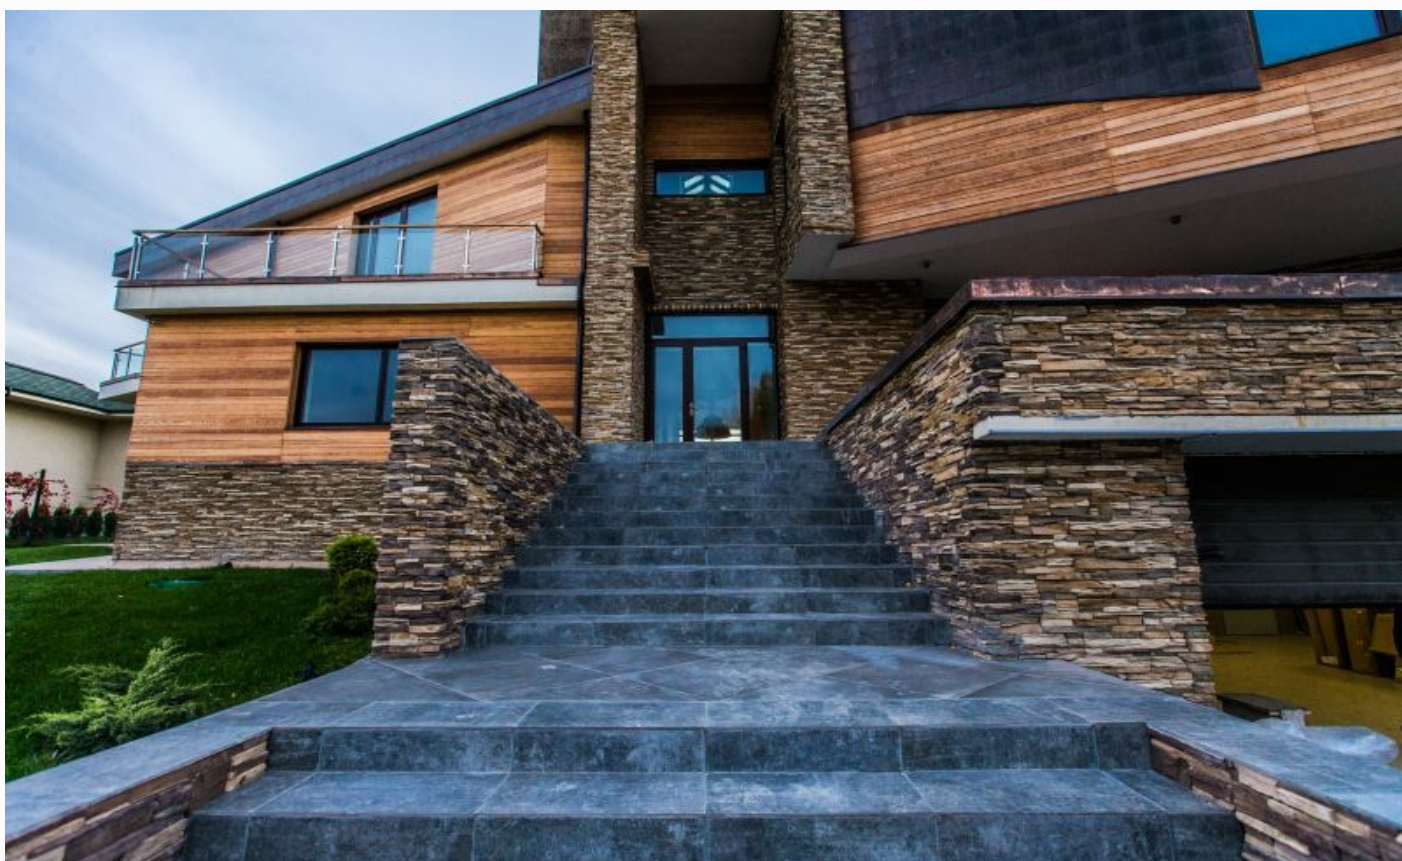

## ЗЕМЕЛЬНЫЙ УЧАСТОК В КП КРИСТАЛЛ ИСТРА

Земельный участок на берегу р. Истра в КП Кристалл Истра. Разнообразная инфраструктура поселка, среди которой спортивный клуб с плавательным бассейном, ресторан, спортивные площадки и прогулочные зоны, детские площадки и благоустроенная береговая зона с собственным пляжем, а также богатая инфраструктура Новорижского и Ильинского ш., включающая в себя множество образовательных и медицинских учреждений, магазинов, фитнес-центров и ресторанов заслуживает особого внимания со стороны покупателей загородной недвижимости и располагает как к сезонному, так и постоянному проживанию в этом уникальном месте.

## Кристалл Истра

Новый элитный поселок с звучным названием Кристалл Истра занял территорию в сотню гектаров всего в пятнадцати километрах от столицы. Добраться сюда можно за считанные минуты по скоростному Новорижскому шоссе, у поселка имеется свой съезд, исключительно для жителей. По всей площади комплекса раскинулись полторы сотни невероятно

---

красивых домовладений, построенных по специальному заказу архитектурным бюро PORTNER. При строительстве использовались только самые экологически-чистые и современные материалы. Конструкцией домов послужил монолитный каркас, а для облицовки использовали темный и светлый кирпич и древесину сибирской лиственницы. Для оформления крыши и защиты ее от дождей использовали продукцию компании Тегола и Stiger. В экстерьере нашли свое место элементы художественнойковки и авторская мозаика, очень гармонично подходящие под общий облик коттеджей. Помимо всех основных коммуникаций здесь есть и богатая инфраструктура для досуга и саморазвития. Собственные открытый и закрытый бассейн, наличие полноценного горнолыжного комплекса, ресторан и SPA. Если вас больше интересуют прогулки на свежем воздухе, то специально для жителей поселка построена набережная протяженностью два километра, которую украсили беседками и скамейками. Лесная зона