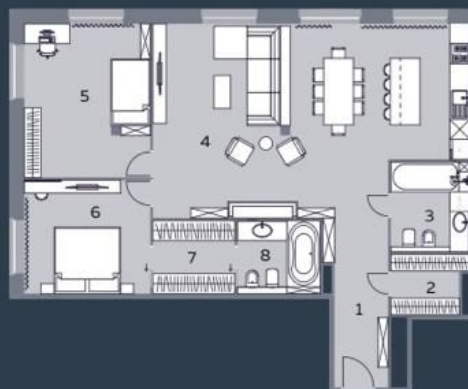

Новорижское шоссе 82 м² 102 м²

3 черновая отделка 3

Раздельный

ВИДОВАЯ КВАРТИРА В СЕРЕБРЯНОМ БОРУ

Квартира в уникальном Историческом и красивейшем месте в Москве, в шаговой доступности лесо-парковый массив Серебряный бор! Прекрасная логистика и близость к первозданной природе, насыщенная инфраструктура этого района, не оставит равнодушными ценителей городской комфорта, а так же любителей загородной жизни. В нашем комплексе малое количество соседей, зато большая и красивая территория, каждый житель комплекса River Residences найдет свой идеальный дом, будь то квартира, таунхаус или же коттедж. Приглашаем вас ознакомиться с нашим комплексом, в любое удобное для вас время!

Апартаменты

Блок А. 2 и 3 этаж
3 вариант

1	Прихожая	6,12 м ²
2	Гардеробная 1	3,19 м ²
3	Ванная 1	6,46 м ²
4	Кухня-гостиная	54,36 м ²
5	Детская 1	17,52 м ²
6	Спальня	13,01 м ²
7	Гардеробная 2	5,42 м ²
8	Ванная 2	5,50 м ²