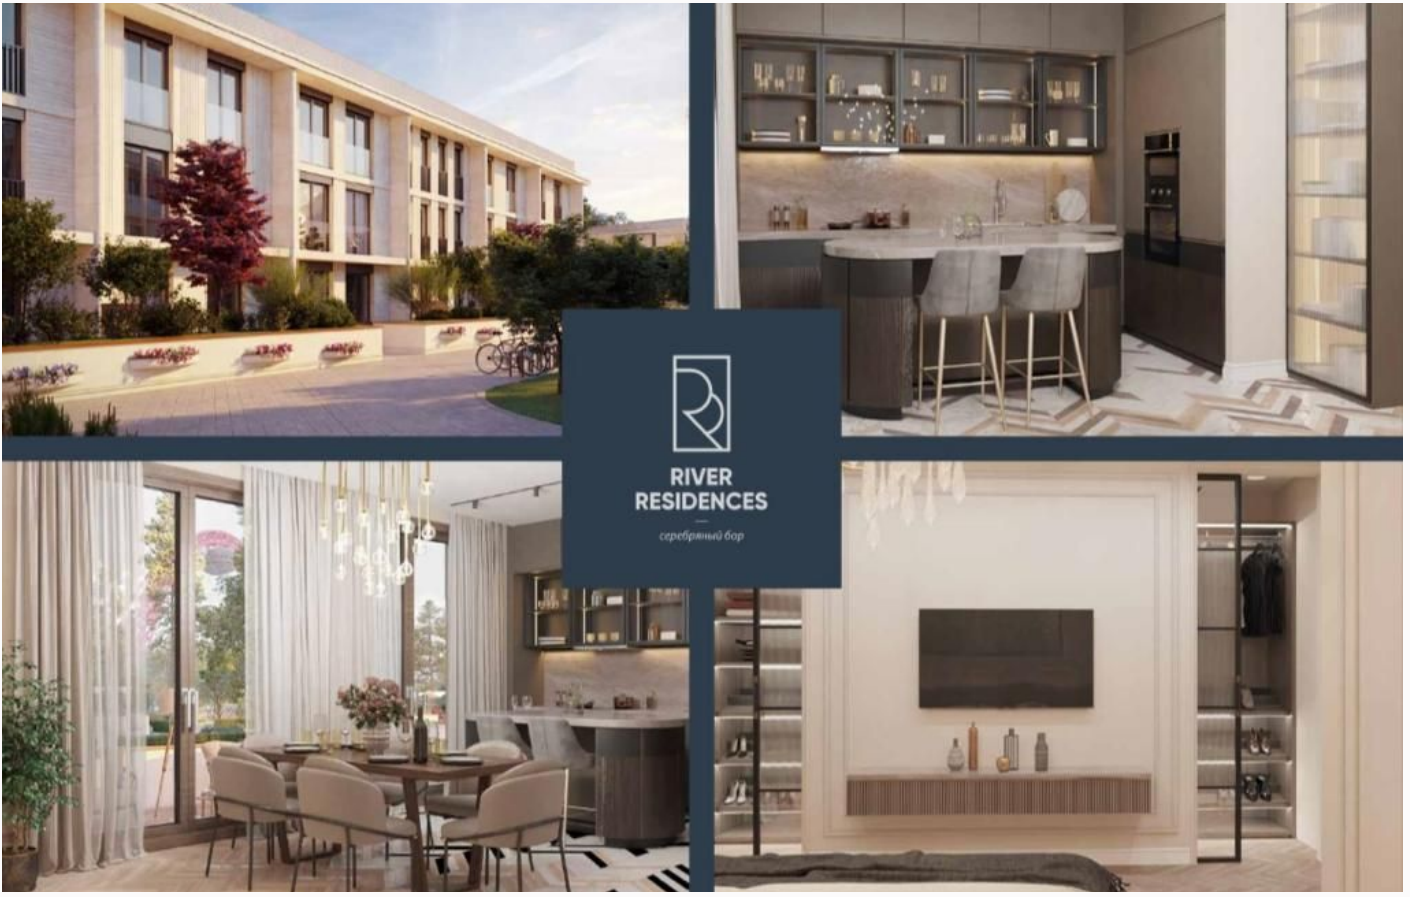

Новорижское шоссе 82 м² 102 м²

3 черновая отделка 3

Раздельный

ВИДОВАЯ КВАРТИРА В СЕРЕБРЯНОМ БОРУ

Квартира в уникальном Историческом и красивейшем месте в Москве, в шаговой доступности лесо-парковый массив Серебряный бор! Прекрасная логистика и близость к первозданной природе, насыщенная инфраструктура этого района, не оставит равнодушными ценителей городской комфорта, а так же любителей загородной жизни. В нашем комплексе малое количество соседей, зато большая и красивая территория, каждый житель комплекса River Residences найдет свой идеальный дом, будь то квартира, таунхаус или же коттедж. Приглашаем вас ознакомиться с нашим комплексом, в любое удобное для вас время!