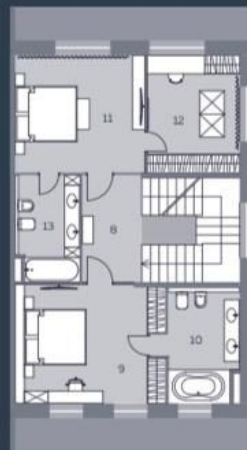

**Этаж 1:** Холл, терраса, гостевой санузел, гардеробная, кухня, гостиная, лестничный холл, большая терраса

**Этаж 2:** Холл, Мастер спальня с ванной комнатой и гардеробной, детская комната с ванной комнатой

**RIVER  
RESIDENCES**

серебряный бор

Таунхаусы

Тип 1  
2 вариант

1 этаж

1	Прихожая	8,06 м <sup>2</sup>
2	Гостевой санузел	2,07 м <sup>2</sup>
3	Коридор	1,88 м <sup>2</sup>
4	Холл	7,49 м <sup>2</sup>
5	Гостиная-столовая	38,01 м <sup>2</sup>
6	Кухня	11,37 м <sup>2</sup>
7	Терраса	43,06 м <sup>2</sup>

2 этаж

8	Холл	6,67 м <sup>2</sup>
9	Детская	18,11 м <sup>2</sup>
10	Ванная 1	8,76 м <sup>2</sup>
11	Спальня 1	15,92 м <sup>2</sup>
12	Гардеробная	11,39 м <sup>2</sup>
13	Ванная 2	7,01 м <sup>2</sup>

3 этаж

14	Холл	7,21 м <sup>2</sup>
15	Спальня 2	18,25 м <sup>2</sup>
16	Ванная 3	4,27 м <sup>2</sup>
17	Гардеробная 2	4,21 м <sup>2</sup>
18	Гардеробная 3	6,09 м <sup>2</sup>
19	Рабочий кабинет	27,7 м <sup>2</sup>