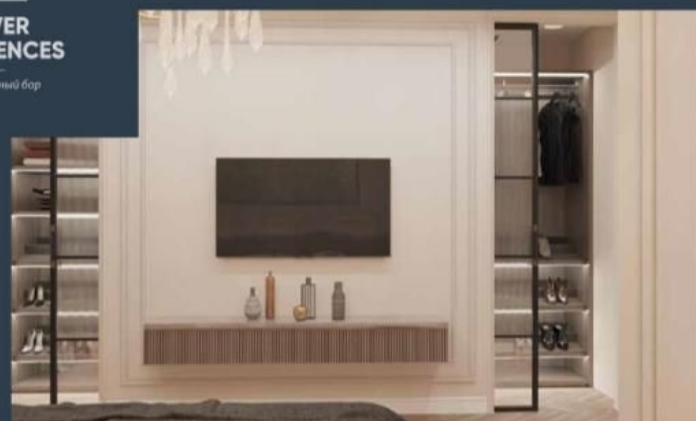

Апартаменты

Блок В. 2 и 3 этаж
3 вариант

- 1 Прихожая 11,89 м²
- 2 Санузел 2,41 м²
- 3 Ванная 5,43 м²
- 4 Комната отдыха 18,49 м²
- 5 Комната отдыха 18,58 м²
- 6 Кухня-столовая 35,04 м²