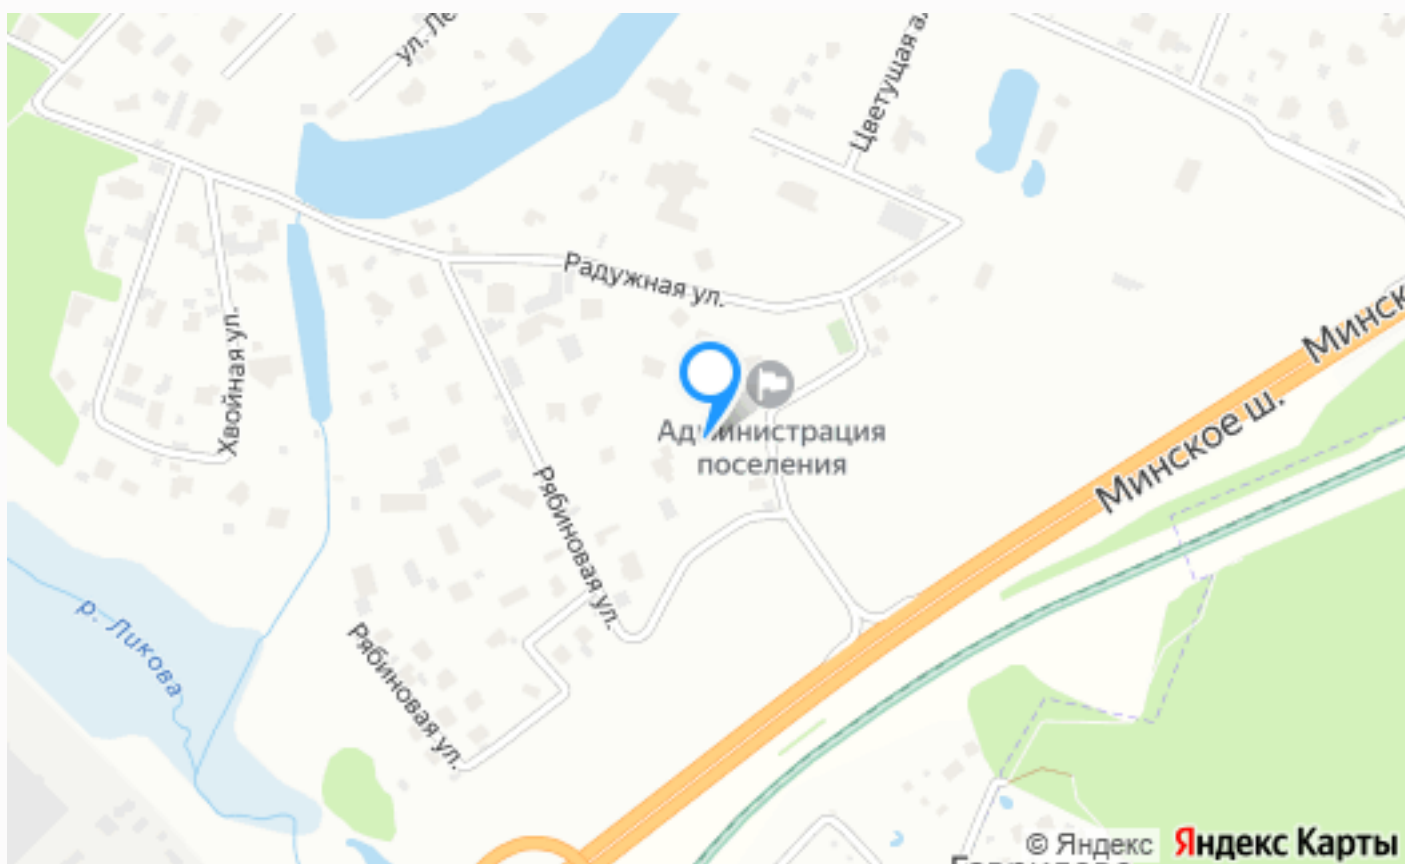

К продаже представлен дом, в прекрасном локации. Выезд на 2 шоссе, в доступности вся необходимая инфраструктура: школы, сады, фитнес центры,

Расположение

Рябиновая

Грибово

Грибово» — загородный поселок премиум-класса в хвойном лесу. В поселке более 100 коттеджей, которые построены по индивидуальным проектам площадью от 400 до 1500 м² на лесных участках от 15 до 300 соток. Для жителей поселка на охраняемой общественной территории выполнено озеленение, устроены зоны отдыха с беседками на берегу озера. Коттеджный поселок Грибово расположен в стародачном месте - в советские времена этот уголок привлекал академиков и высокопоставленных чиновников, а в 50-е здесь даже отдыхал маршал Победы – Георгий Жуков. Сегодня район известен не только своей богатой историей, но и обширными лесными массивами, создающими благоприятную экологическую среду. Безопасность поселка обеспечивается профессиональной службой охраны, которая бдительно патрулирует территорию поселка и следит за соблюдением пропускного режима. Для комфорта постоянного проживания в поселке Грибово есть все необходимые коммуникации – центральные водопровод и канализация, электросеть и магистральное газоснабжение. Вблизи поселка располагается разнообразная инфраструктура: частные лицеи и гимназии (МЭШ и гимназия Василия Великого), детские сады, музыкальные школы и спортивные секции, также в нескольких минутах езды находится несколько торговых центров и ресторанов, инфраструктура г. Одинцово и дачного поселка Лесной Городок. Также резидентам Грибово доступен выезд на платный дублер Минского шоссе, по которому они могут добраться в Москва сити за 20-25 минут. Коттеджный поселок Грибово — это место, где комфорт сочетается с природой и уютом стародачного места

О месте

12 км от
МКАД

Лесной

Охрана

ЭТОТ ДОМ ЖДЕТ ИМЕННО ВАС!

КОТТЕДЖ В ГРИБОВО

15 сот.

Площадь участка