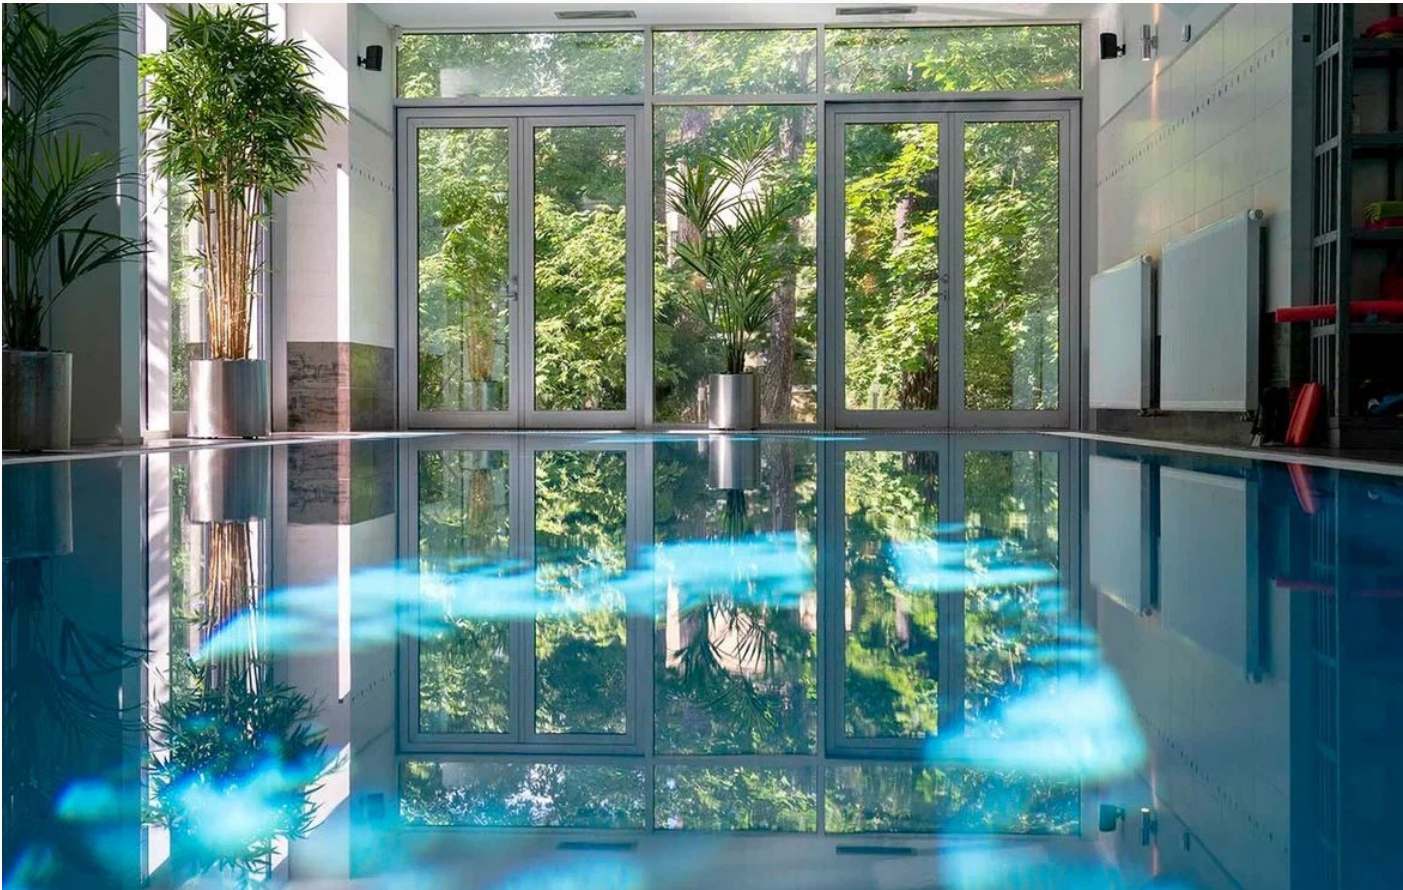

ШИКАРНАЯ РЕЗИДЕНЦИЯ НА НИКОЛИНОЙ ГОРЕ

К продаже представлен большой комплекс на Николиной Горе с гаражом-салонем на 15 автомобилей, тренажерным залом, СПА-комплексом, зоной барбекю. Строительство и внутренняя отделка выполнены из высококачественных премиальных материалов. На участке расположено 5 отдельно стоящих зданий (2 основных дома, СПА-комплекс, дом для персонала с гаражом, гараж-салон), все дома имеют панорамное остекление и летние веранды. Общая площадь построек составляет более 2000 кв.м.! На участке выполнен ландшафтный дизайн, возведены постройки для хранения технического инвентаря.