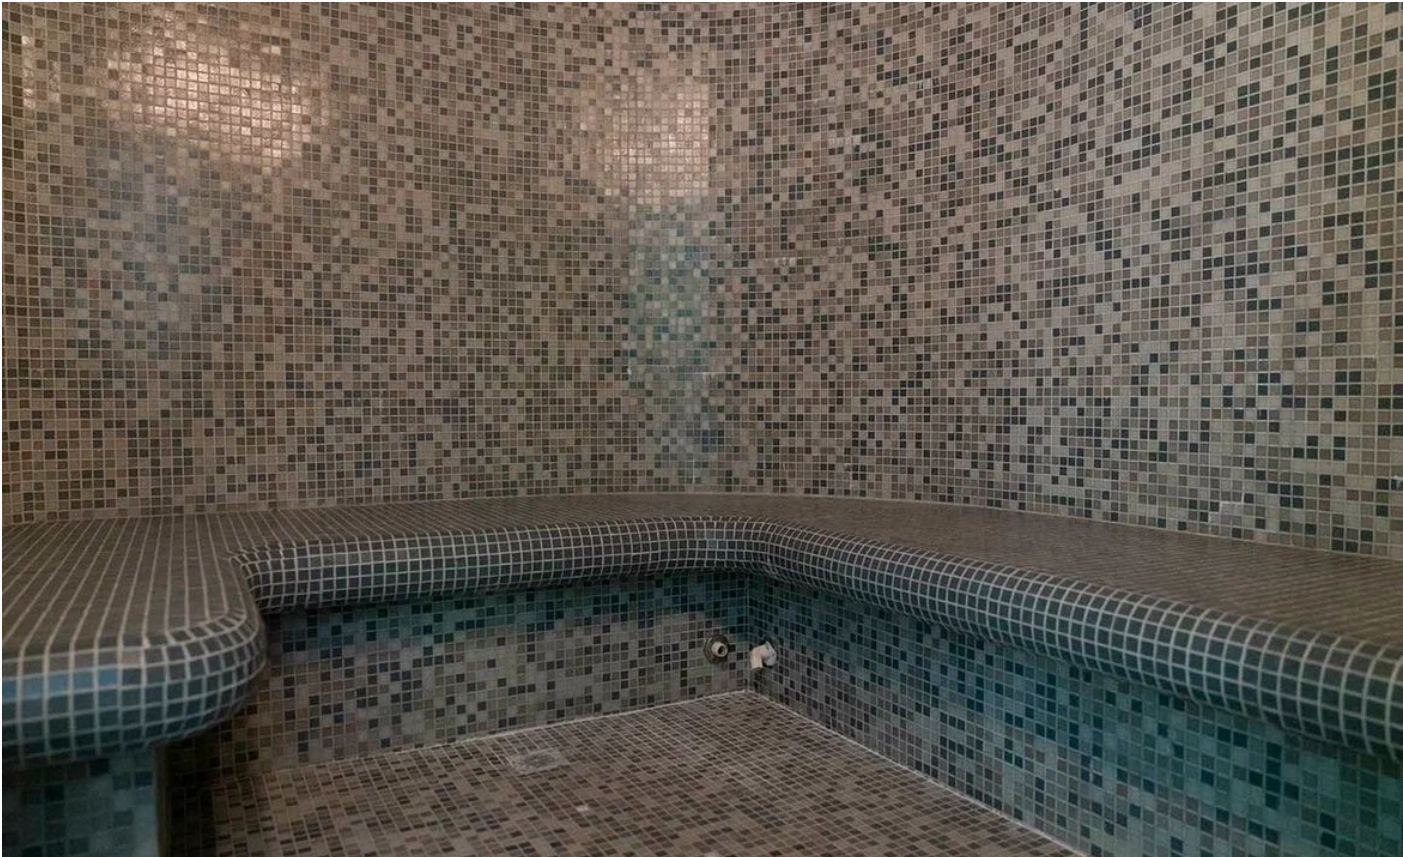

 центральная

Этаж 1: 8 спален, 2 кабинета, гостиные, каминные залы, столовые, кухни. бассейн, хамам, тренажерный зал, зона отдыха с игровыми автоматами.

Дополнительные строения: бассейн, баня, гараж м\м, гостевой дом, доп. строения, барбекю, помещение для персонала

ШИКАРНАЯ РЕЗИДЕНЦИЯ НА НИКОЛИНОЙ ГОРЕ

К продаже представлен большой комплекс на Николиной Горе с гаражом-салонем на 15 автомобилей, тренажерным залом, СПА-комплексом, зоной барбекю. Строительство и внутренняя отделка выполнены из высококачественных премиальных материалов. На участке расположено 5 отдельно стоящих зданий (2 основных дома, СПА-комплекс, дом для персонала с гаражом, гараж-салон), все дома имеют панорамное остекление и летние веранды. Общая площадь построек составляет более 2000 кв.м.! На участке выполнен ландшафтный дизайн, возведены постройки для хранения технического инвентаря.