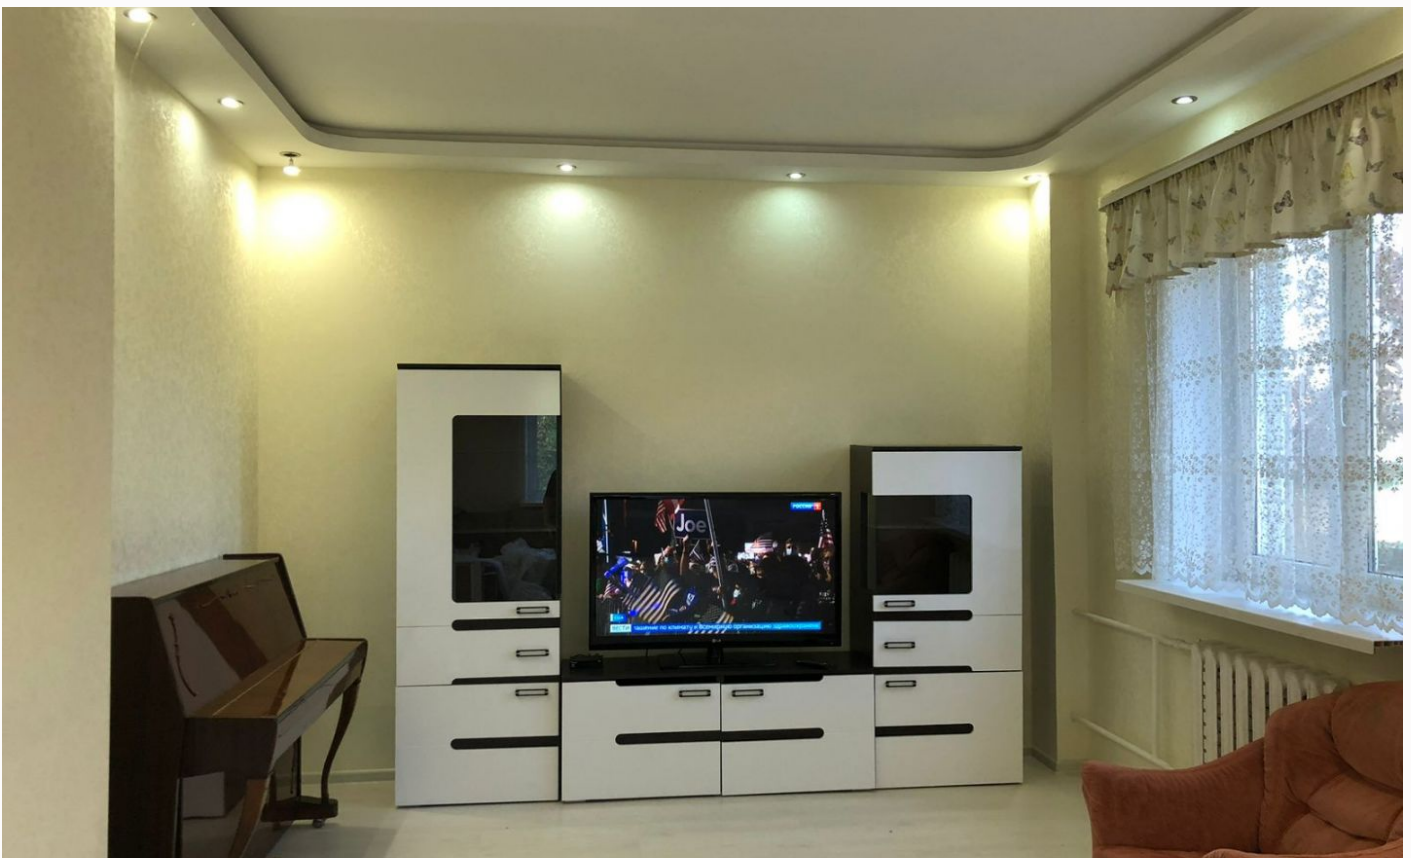

Цоколь: бассейн, сауна, комната отдыха, душевая, санузел, прачечная, бойлерная.

Этаж 1: Входная группа, гостиная, кухня, санузел.

Этаж 2: Мастер спальня с большим балконом, с ванной комнатой, 2 детские спальни, ванная комната.

Этаж 3: Спальная комната, санузел, спорт зал, комната свободного назначения.

Дополнительные строения: бассейн, баня