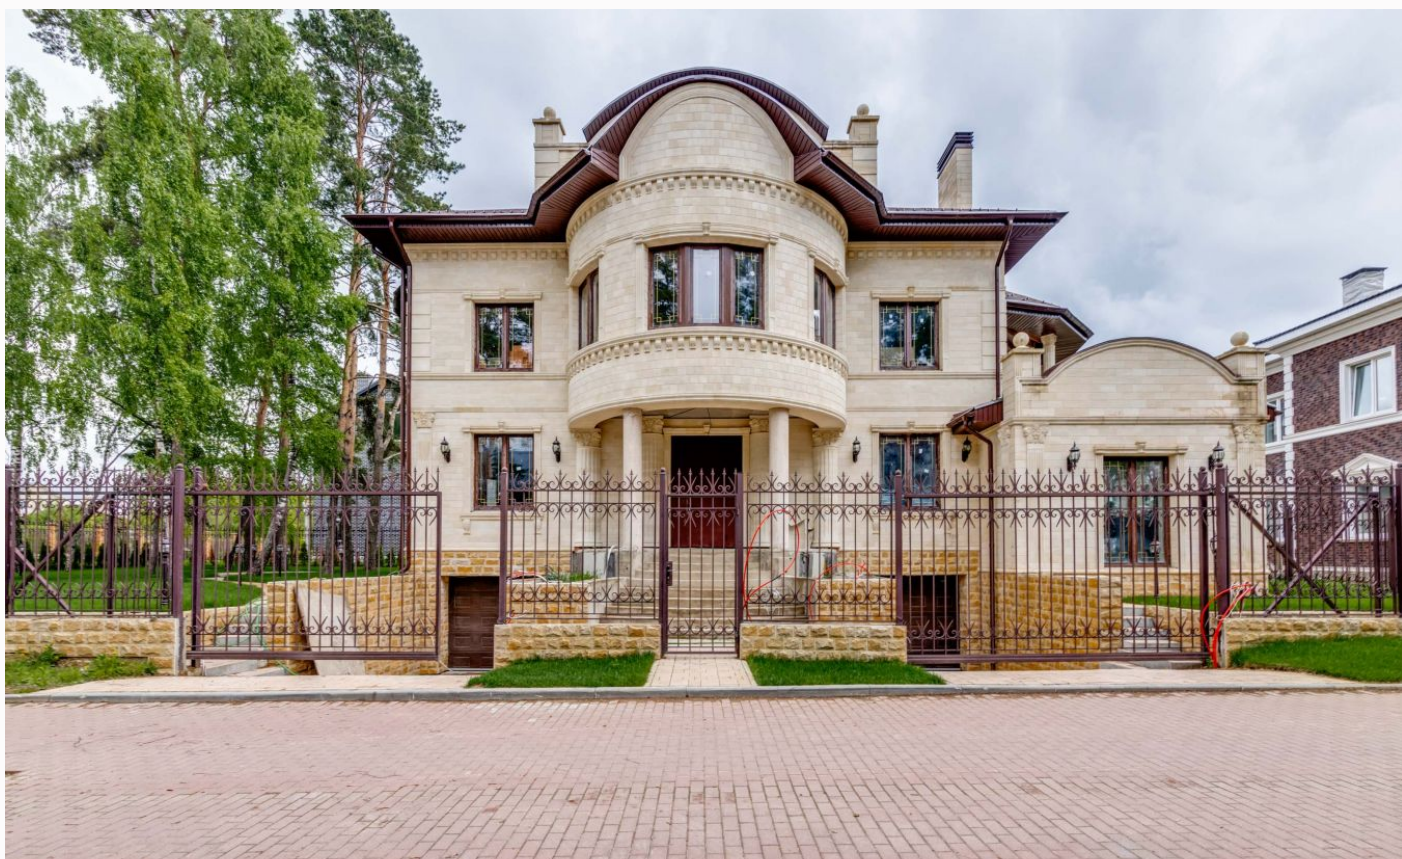

Мансарда: Помещение свободного назначения

Цоколь: Техническое помещение, помещение для обслуживания бассейна, котельная, гараж.

Этаж 1: Гостиная, столовая, кухня, холл, кабинет, спа -зона с бассейном, сауной и душевой, гостевой с/у.

Этаж 2: 4 спальни каждая со своим с/у и гардеробной

Дополнительные строения: бассейн, гараж м\м, доп. строения