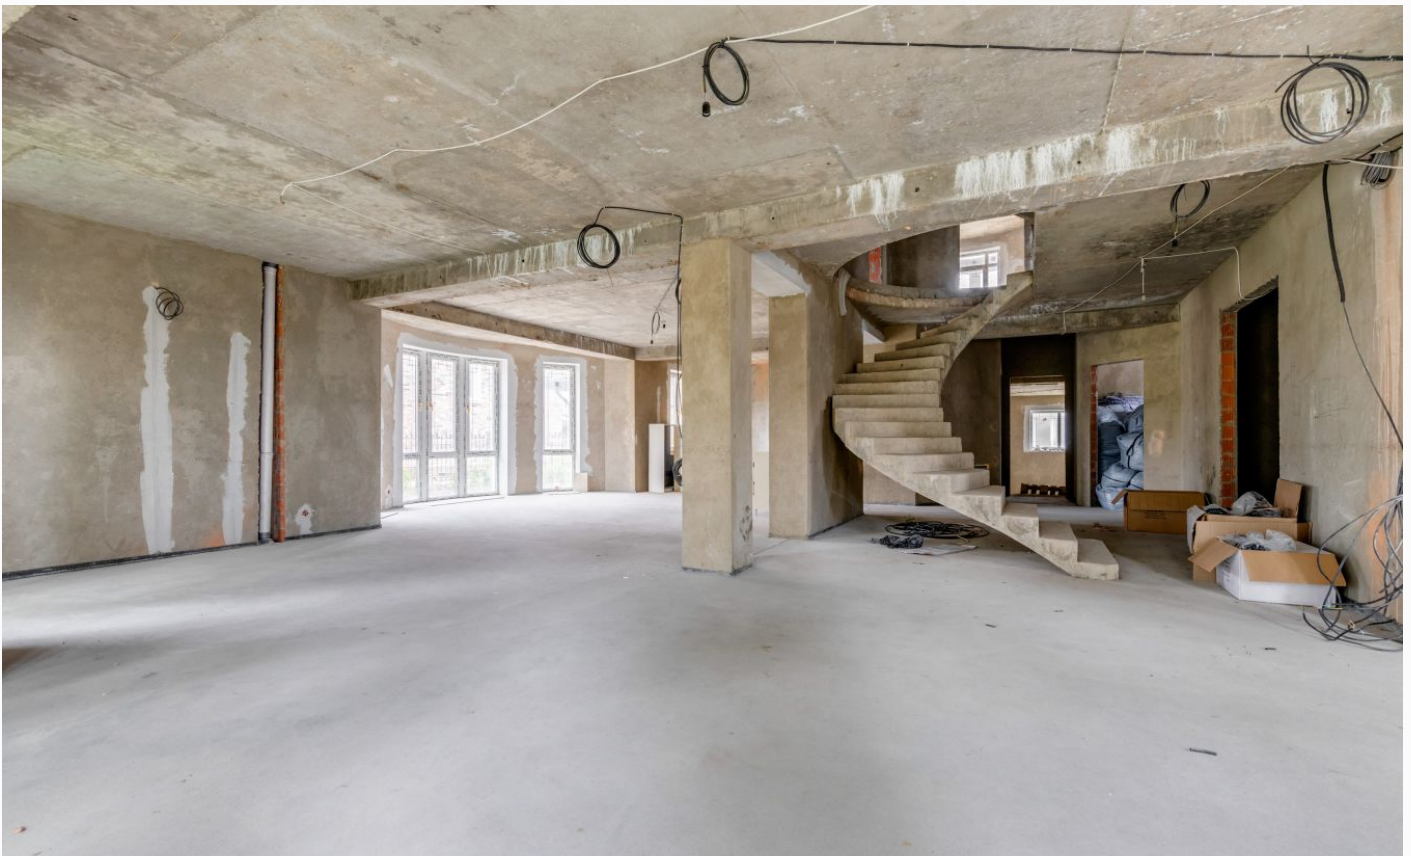

## ДОМ ИЗ БЕЛОГО КАМНЯ В КП 'ЕВРОПА'

Дом в стиле современной классики, отделка на данный момент выполнена под чистовую, активно ведутся отделочные работы, планируемая сдача дома под ключ с мебелью - март 2025 года.