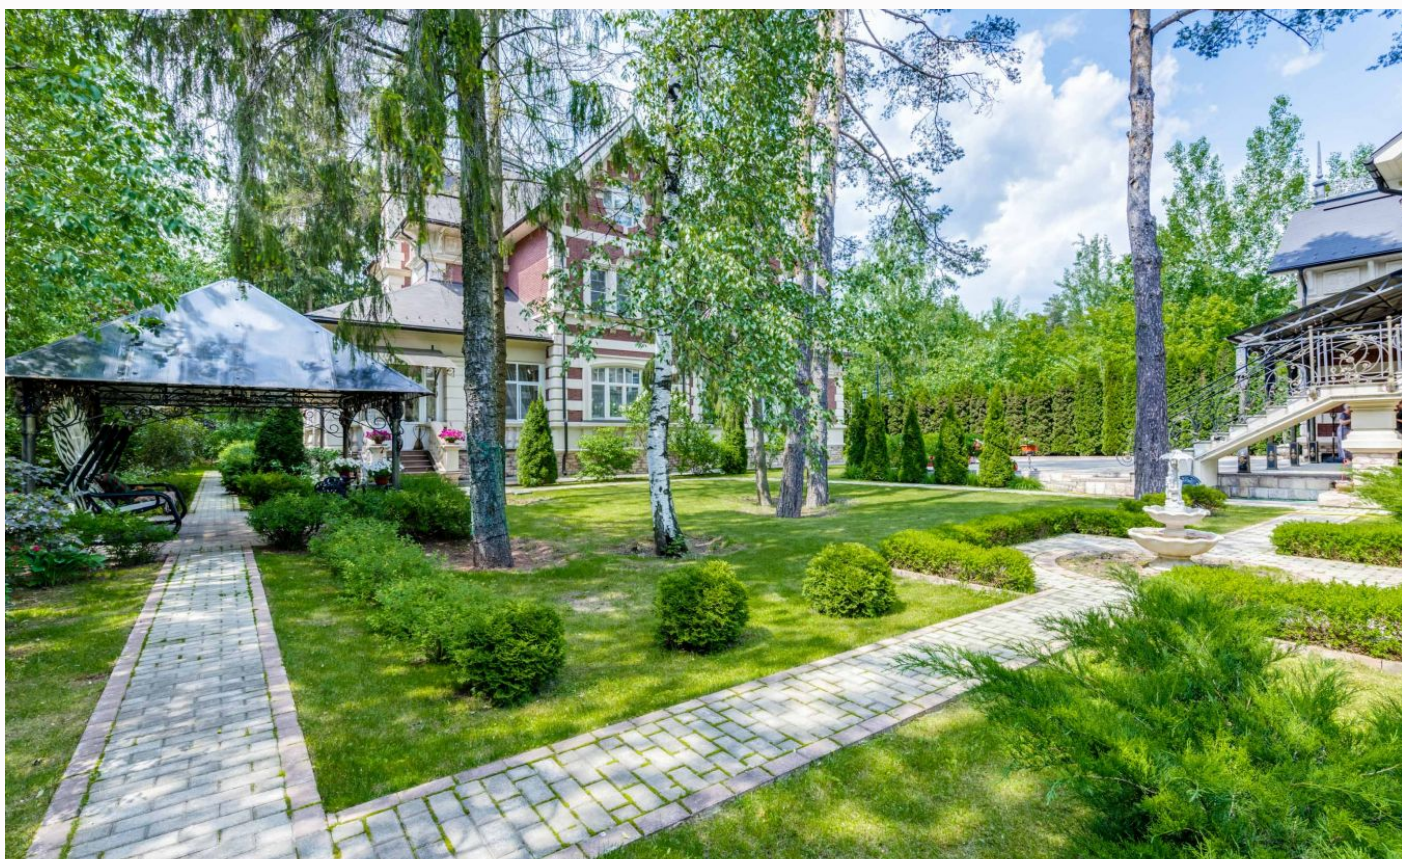

Минское шоссе

512 м²

14.2 сот.

ИЖС

3

под ключ

3

магистральный

да

центральное

центральная