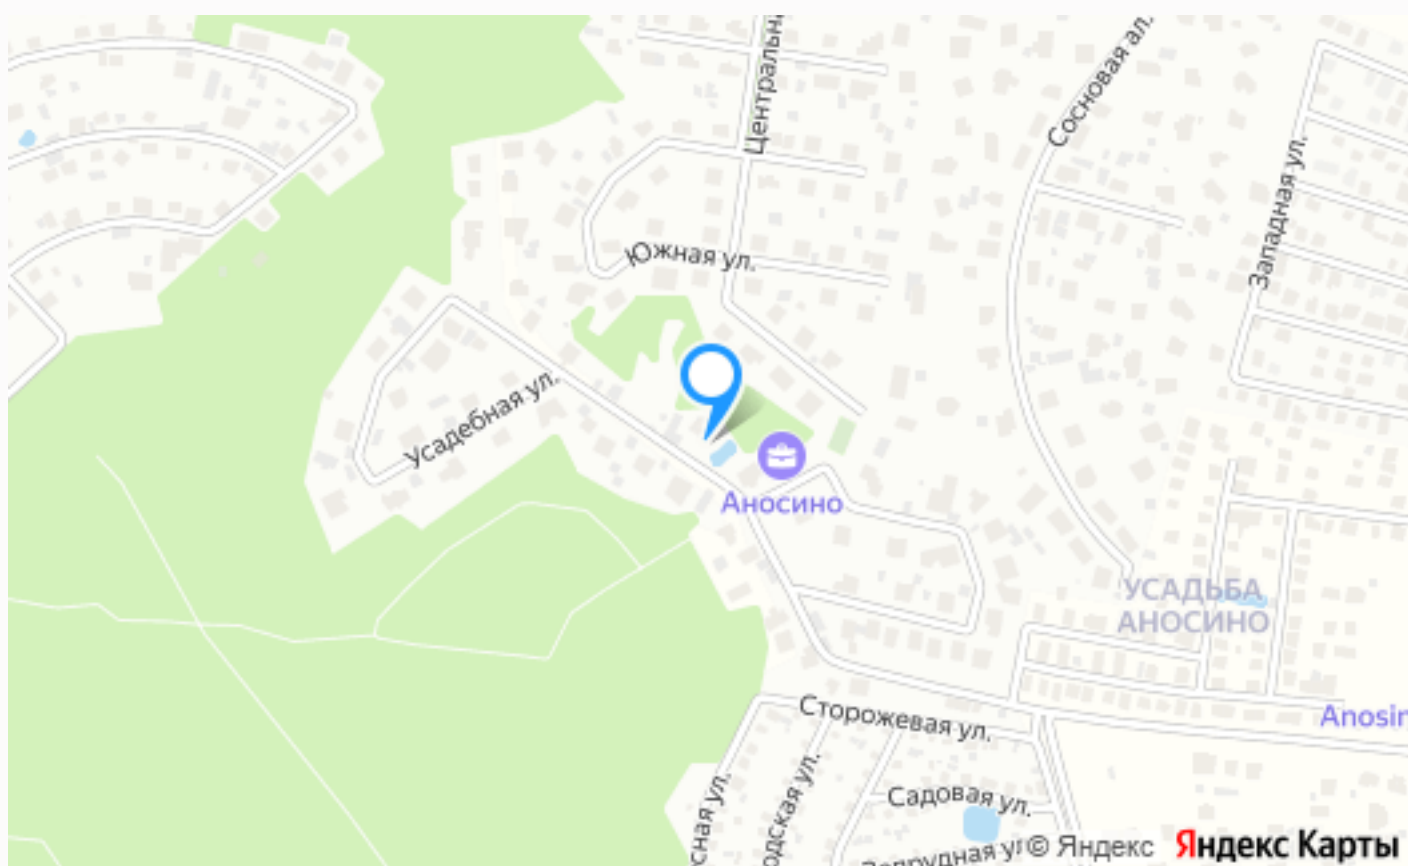

Расположение

Московская обл, Истринский р-н, тер ДЗ Усадьба
Аносино