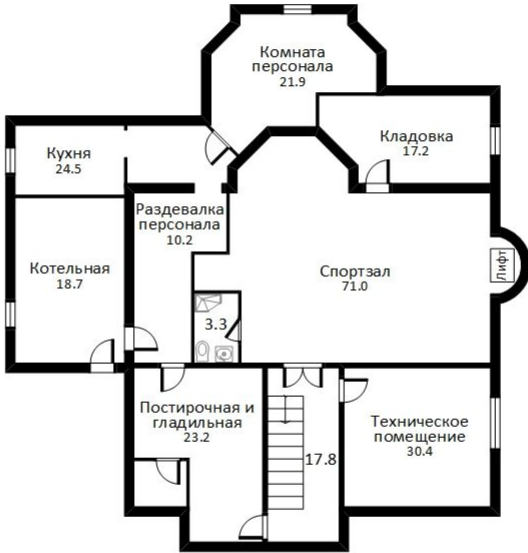

Этаж 1: холл-прихожая, с/у, гостиная, кухня, столовая, гаражна 1 м/м, лифт

Этаж 2: холл, спальня с с/у и гардеробной, спальня с с/у, еще одна спальня с гардеробной и с/у, второй свет

Этаж 3: 2 спальни со своими с/у и гардеробными, игровая комната, 2 спальни с с/у

Дополнительные строения: баня, гараж м\м, доп. строения, барбекю, помещение для персонала

ДОМ В ЕКАТЕРИНОВКЕ

Просторный дом, расположенный в зелёной полосе, в черте города, имеет четыре полноценных этажа, включая цоколь. Просторная гостиная наполнена солнцем, благодаря второму свету, удобное перемещение по этажам обеспечивает лифт. Ровный участок с ландшафтным дизайном и беседкой-барбекю, украшают вековые сосны и пушистые ели. Есть дом для охраны. Жилой комплекс "Екатериновка" находится в исторически престижном западном направлении Москвы в черте города. Поселок искусно вписан в природный ландшафт и выдержан в едином архитектурном стиле, на его территории выполнены высококлассные озеленительные работы. Необыкновенное сочетание всех достоинств загородного клубного поселка с наличием всей инфраструктуры Москвы в шаговой доступности, делает Екатериновку поистине уникальным проектом.

ЦОКОЛЬ

1 ЭТАЖ

3 ЭТАЖ

Москва

ID 11437

О месте

1 км от
МКАД

Лесной

ЭТОТ ДОМ ЖДЕТ ИМЕННО ВАС!

ДОМ В ЕКАТЕРИНОВКЕ

19.7 сот.

Площадь участка

1100 м²

Площадь дома

1 км

Расстояние от МКАД