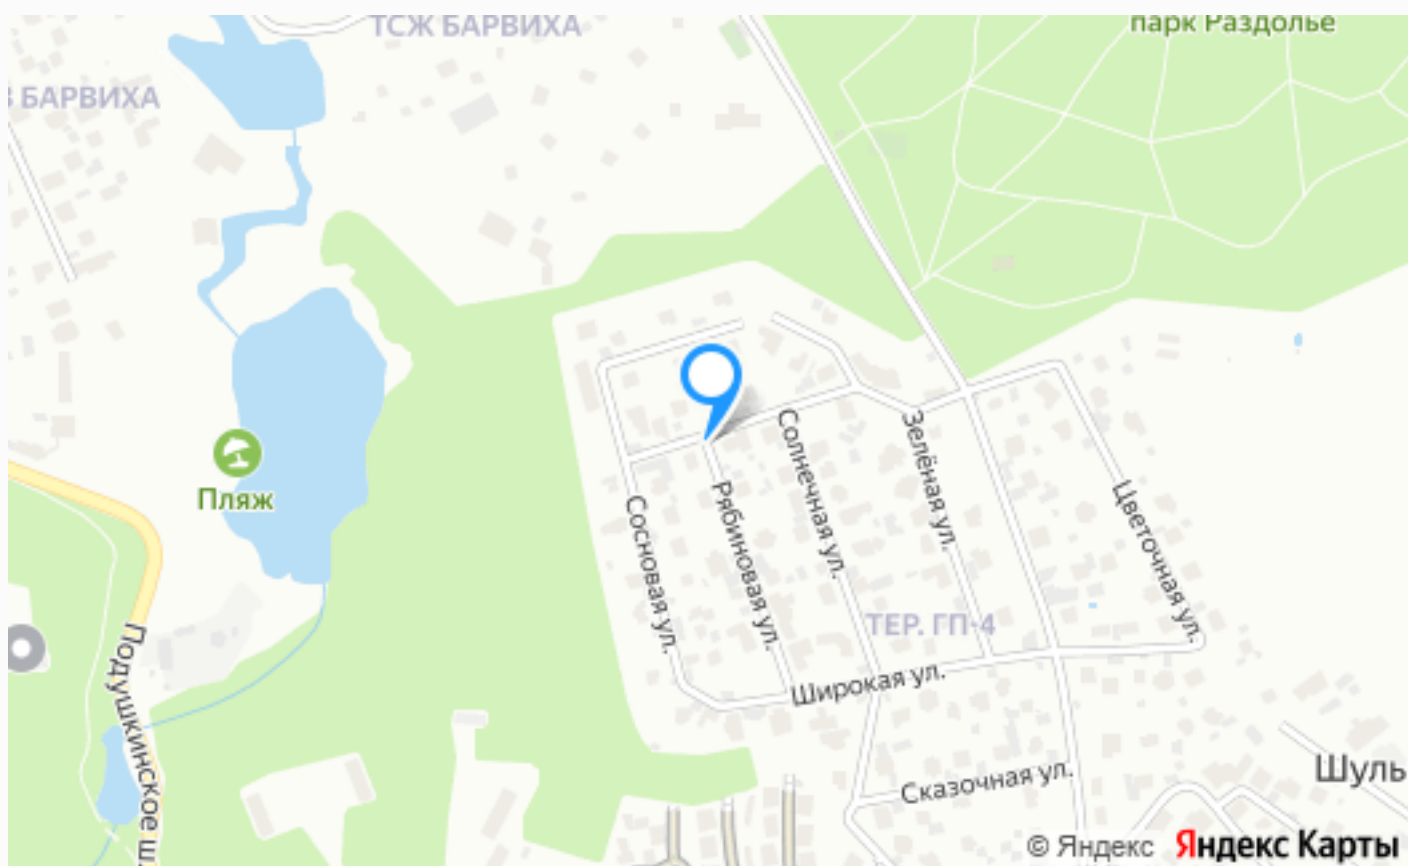

## УЧАСТОК В КЛУБНОМ ПОСЕЛКЕ РОМАШКОВО

**25 сот.**

Площадь участка

**2 км**

Расстояние от МКАД

ID 11585

 Можайское шоссе  25 сот.

 ИЖС

## УЧАСТОК В КЛУБНОМ ПОСЕЛКЕ РОМАШКОВО

Предлагается на продажу участок в клубном посёлке на 40 домовладений. Парки Малевича и Раздолье в пешей доступности. Выезд на платную трассу.

---

## Расположение

Ромашково,

---

## Ромашково

Живописный населенный пункт Ромашково расположен на западе Подмосковья — в пяти-десяти минутах от Московской Кольцевой. Совсем рядом пролегает Рублёво-Успенское и Можайское шоссе, есть платная скоростная трасса М1 и железная дорога. Имеется и общественный транспорт: маршрутка до станции метро Молодежная. Ромашково на удивление удачно расположено. Рядом нет ни одного завода или предприятия, сам населенный пункт окружен смешанным лесом, а прямо в середине поселка большое озеро. Вокруг только природа и чистый воздух. Скучать в Ромашково точно не придется. В верхней части поселка размещены два горнолыжных спуска с собственным подъемником, множество бутиков, салон красоты и оборудованная прогулочная зона. Ну а в нижней части — за озером — ресторан, рыболовно-спортивный и конный комплексы. На данный момент в продаже есть не только самые разные домовладения, но и земля под ИЖС. Каждый из участков оборудован рядом коммуникаций: - Канализация - Электричество - Водопровод - Газ - Отличная связь - Высокоскоростной интернет. За территорией поселка следят два агентства. Первое отвечает за охрану и патрулирование. А второе за исправность всех служб. Именно к ним можно обратиться в любое время, если случилась поломка.