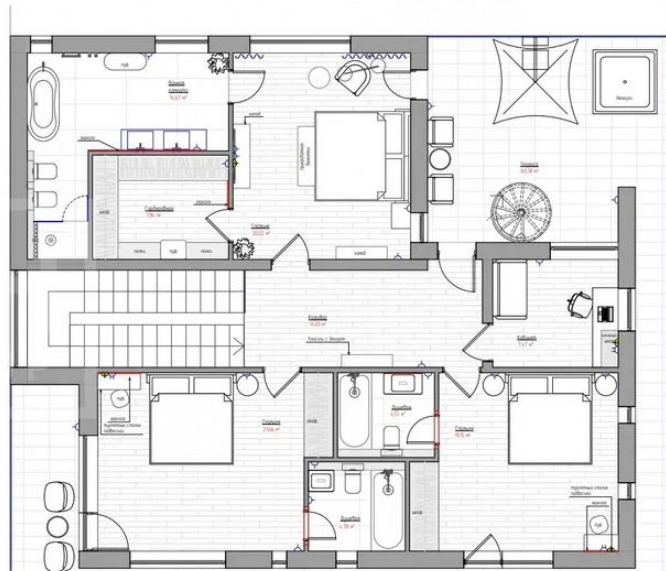

Планировки