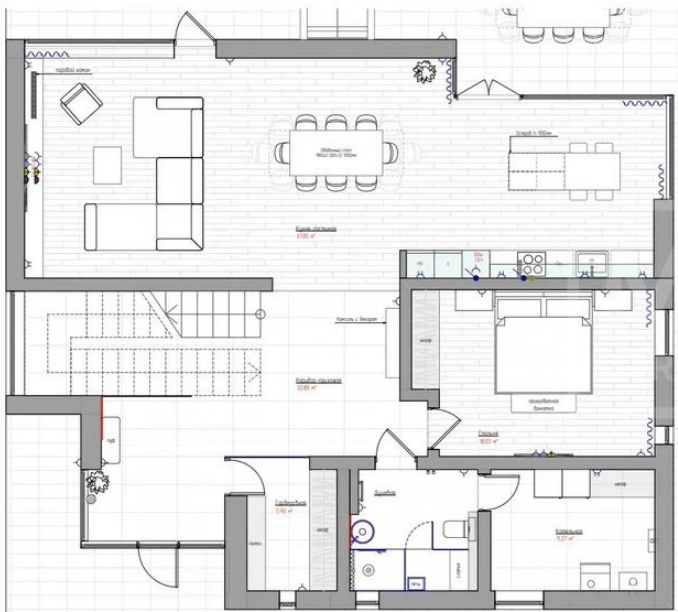

Планировки