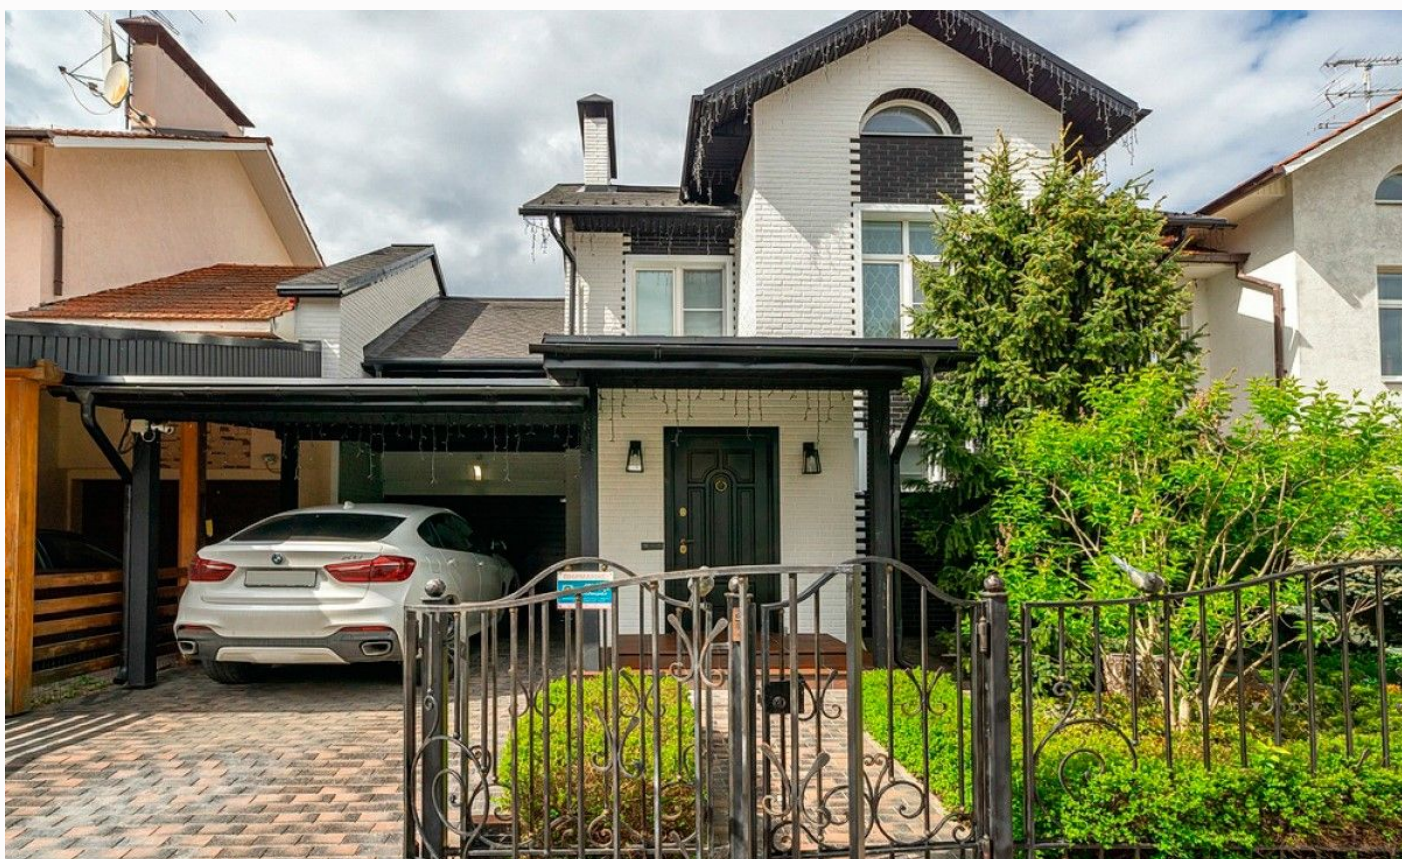

ТАУНХАУС В КП "ПЕТРОВСКИЙ"

6 сот.

Площадь участка

350 м²

Площадь дома

15 км

Расстояние от МКАД

ID 11704

 Ильинское шоссе

 350 м²

 6 сот.

 ИЖС

 4

 3 санузла

 баня

 барбекю

 магистральный

 да

 центральное

 центральная

Мансарда: детское игровое пространство с мягкой зоной, библиотека с рабочим столом

Цоколь: комната свободного назначения, с/у, две гардеробные, котельная

Этаж 1: прихожая, гардероб, кухня-столовая, гостиная, с/у, гараж

Этаж 2: три спальни, гардеробная, с/у

Дополнительные строения: баня, гараж м\м, доп. строения, барбекю

ТАУНХАУС В КП 'ПЕТРОВСКИЙ'

Таунхаус под ключ площадью 350 кв.м., в охраняемом коттеджном поселке "Петровский". В доме большая гостиная, кухня-столовая, 4 спальни, 3 санузла, несколько гардеробных. На участке выполнен ландшафтный дизайн, высажены декоративные и плодовые деревья, клумбы с цветами, цветники. Используется автополив. Отдельно стоящую на участке баню, с лаундж зоной, можно использовать как гостевой дом.