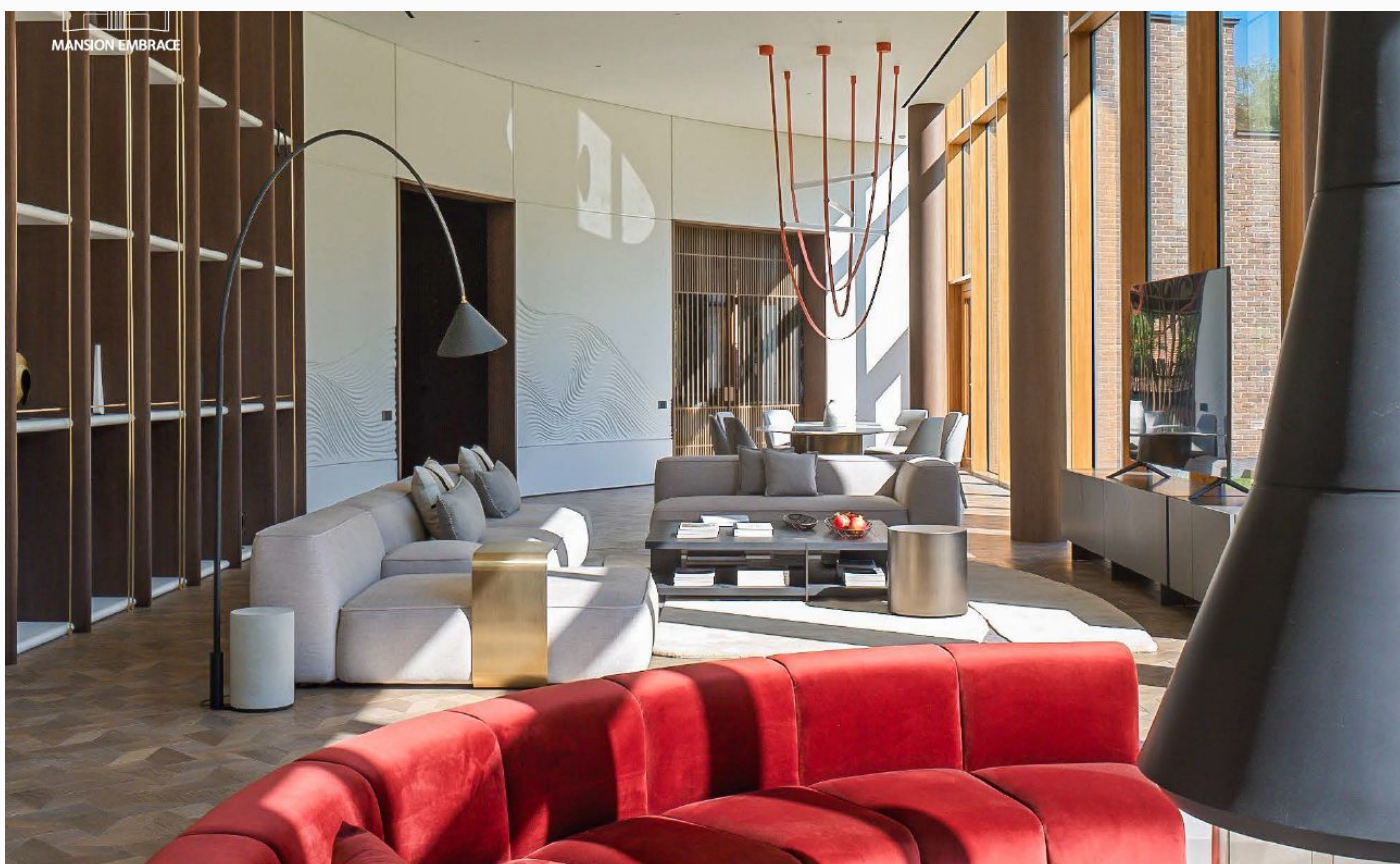

РЕЗИДЕНЦИЯ В НИКОЛЬСКОЙ СЛОБОДЕ

Элегантный новый дом под ключ с мебелью в одном из лучших поселков Новорижского ш. Никольская Слобода. Фасад дома лаконичный и строгий, выполнен в светлой цветовой гамме. Торжественность резиденции добавляют два симметричных крыла, скрывающие просторный внутренний участок от глаз соседей. В отделке дома были использованы только премиальные материалы. Вся мебель представлена известными европейскими брендами. На просторном участке площадью 44 сотки дорожки и въездная группа выложены брусчаткой из гранита. По периметру территории высажены взрослые хвойные и лиственные деревья и кустарники. Организована система автополива.