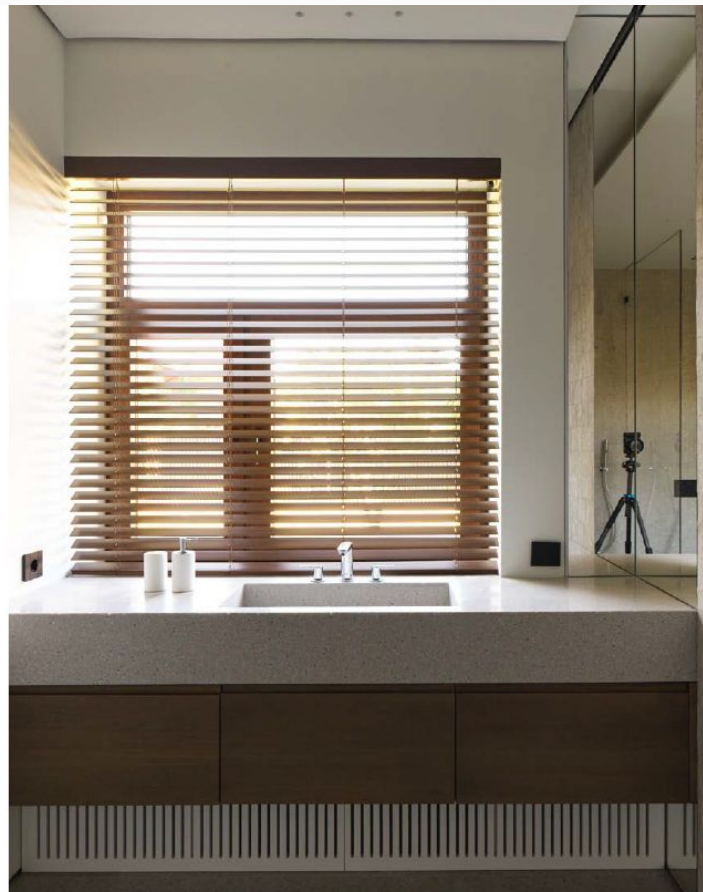

ГОСТЕВОЙ С/У

Зеркало накладное с подсветкой

Стены: крупноформатный керамогранит Advance Skin от Kerlite в индивидуальной раскладке

Смеситель: Starck Organic от Axor