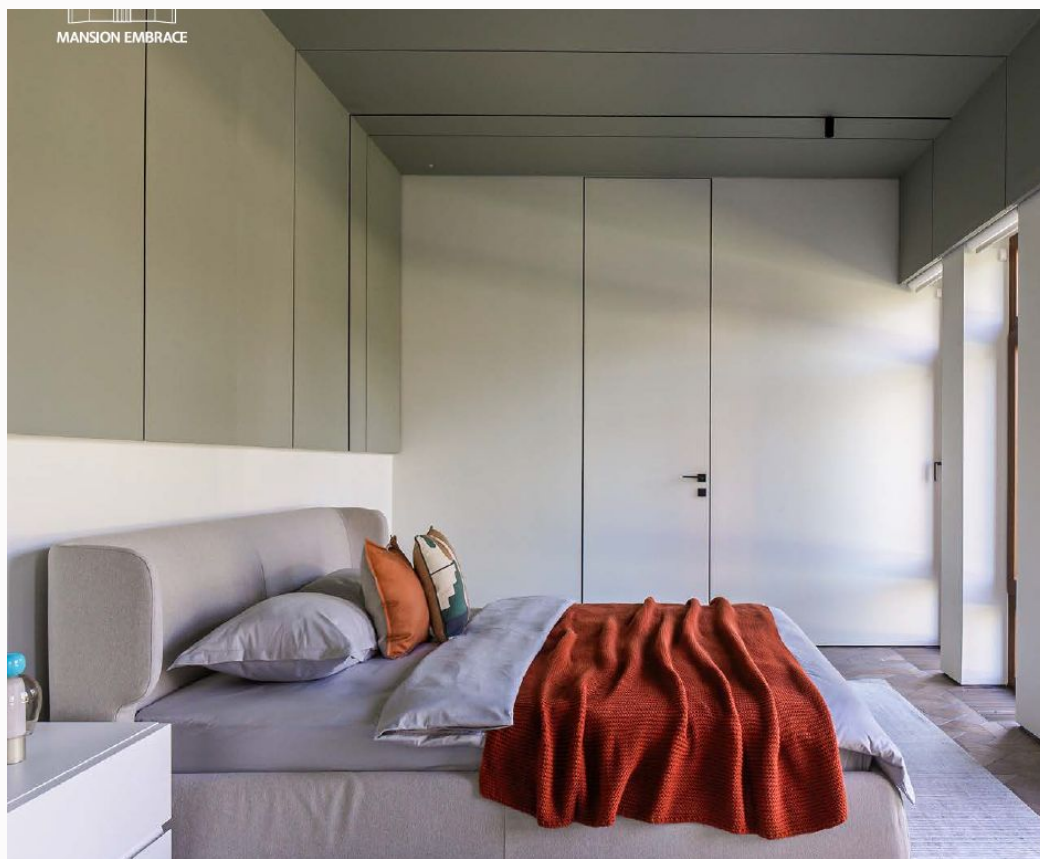

Кровать: Claire от Ditre Italia

Прикроватный светильник: Easy Peasy Lagoon от Lodes

СПАЛЬНЯ №3

В каждой спальне напротив кровати есть вывод под телевизор

В доме: приточно-вытяжная вентиляция и каналное кондиционирование