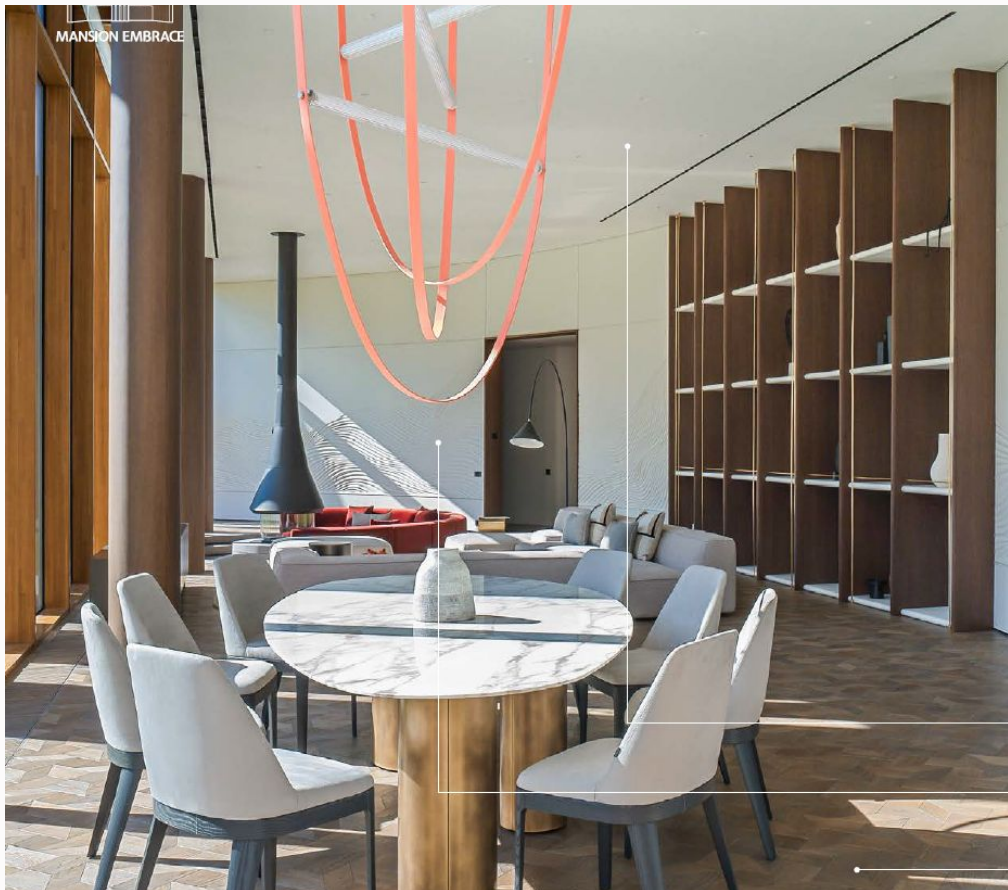

MANSSION EMBRACE

ГОСТИНАЯ

Главное помещение особняка - трехзонная столовая-гостиная общей площадью 126 кв.м.

Помещение объединяет гипсовый барельеф, украшающий радиусную стену.

Высота потолков: 4,3 м

Авторский барельеф ручной работы