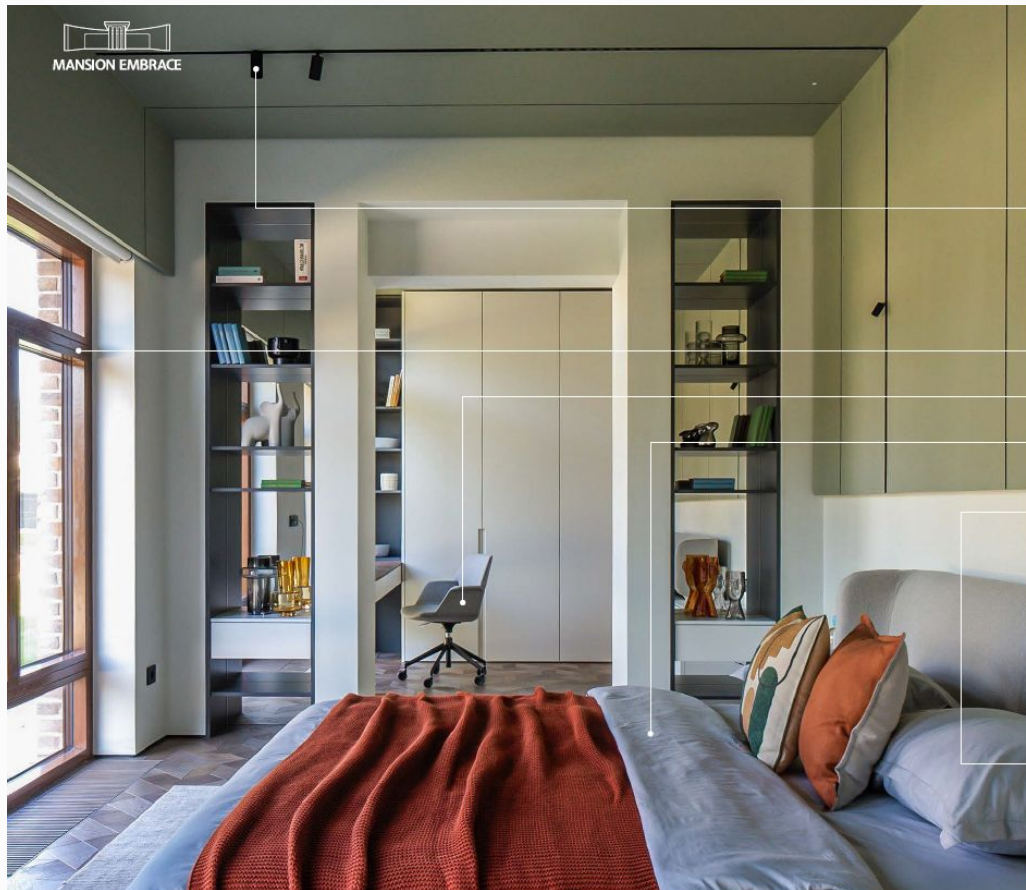

ДЕТСКАЯ №2

Трековое освещение в доме: Центрсвет. В спальнях - с диммированием

Охранная система: датчики движения на всех окнах. Пожарная сигнализация: с уведомлением о задымлении на телефон

Кресло: Uno от La Palma

Кровать: Claire от Ditre Italia

Прикроватный светильник: Easy Peasy Lagoon от Lodes