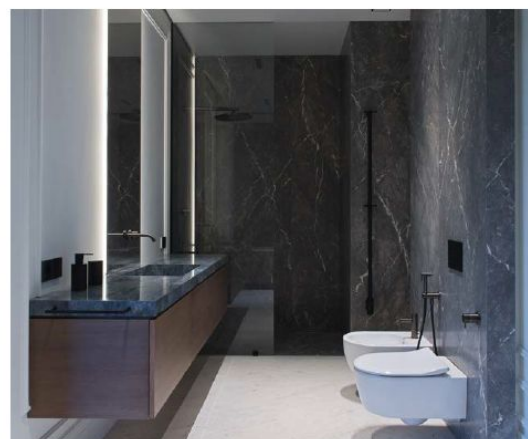

ГАРАЖ

Обеспеченность парковочными местами соответствует высокому классу проекта. На участке комфортно размещаются до 12 автомобилей: два - в гараже, два - под навесом, 6-8 на открытых парковочных местах.

На стене напротив ворот есть вывод воды и возможность организовать мини-мастерскую, мойку для собак или вместительные системы хранения.

Из гаража есть прямой вход в прихожую.