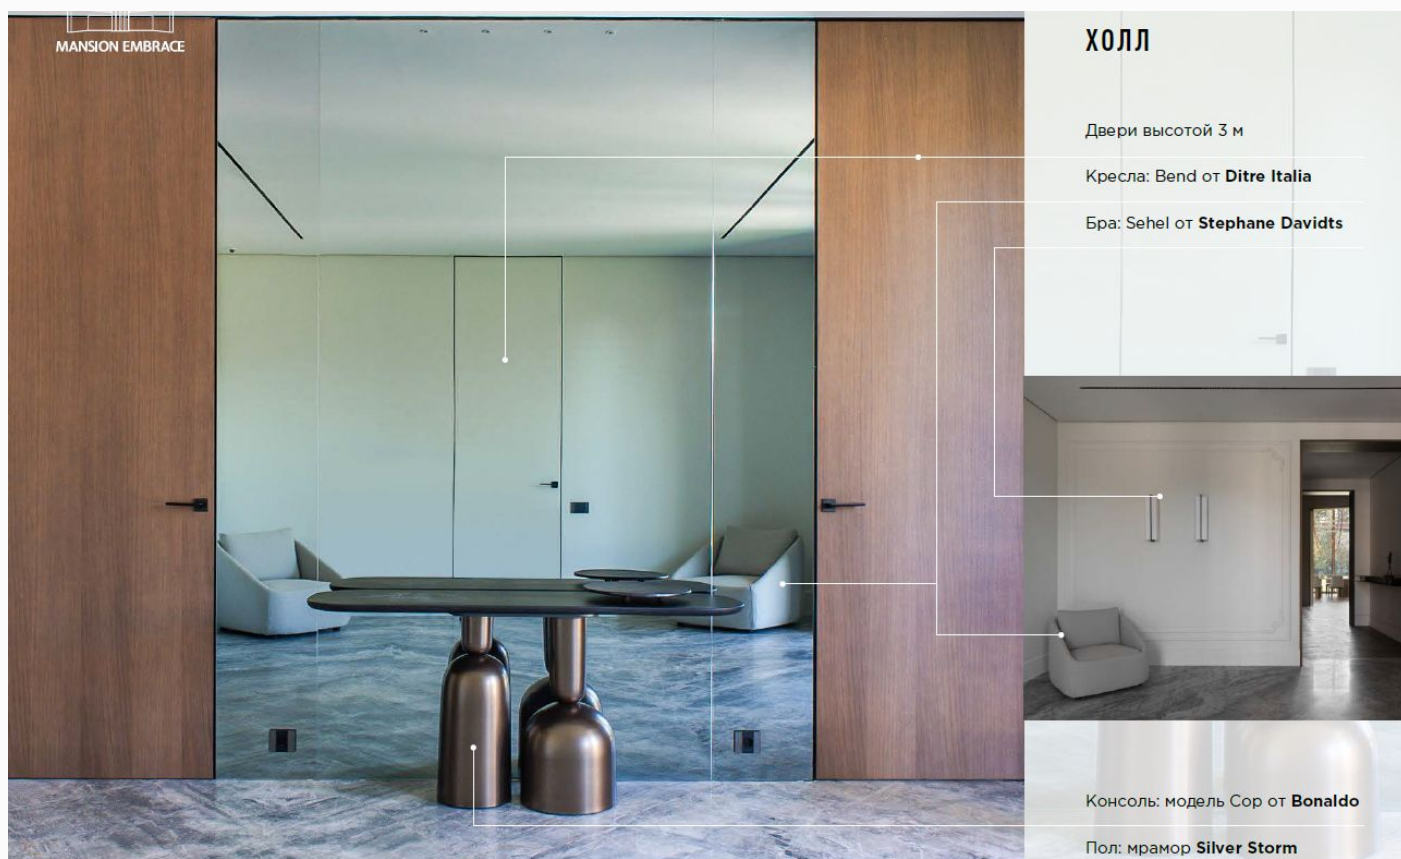

Цоколь: техническая зона под бассейном, кладовые

Этаж 1: Прихожая, 2 гардеробных, с/у, кухня, кладовка при кухне, столовая, гостиная, техническая кухня, 2 спальни с с/у, спальня с с/у и гардеробной, СПА-зона с бассейном сауной, хамамом, душевой и раздевалкой, постирочная, гараж, котельная

Этаж 2: Мастер блок со спальней, гардеробными и с/у, спальня с с/у и гардеробной, кабинет

Дополнительные строения: бассейн, доп. строения, помещение для персонала