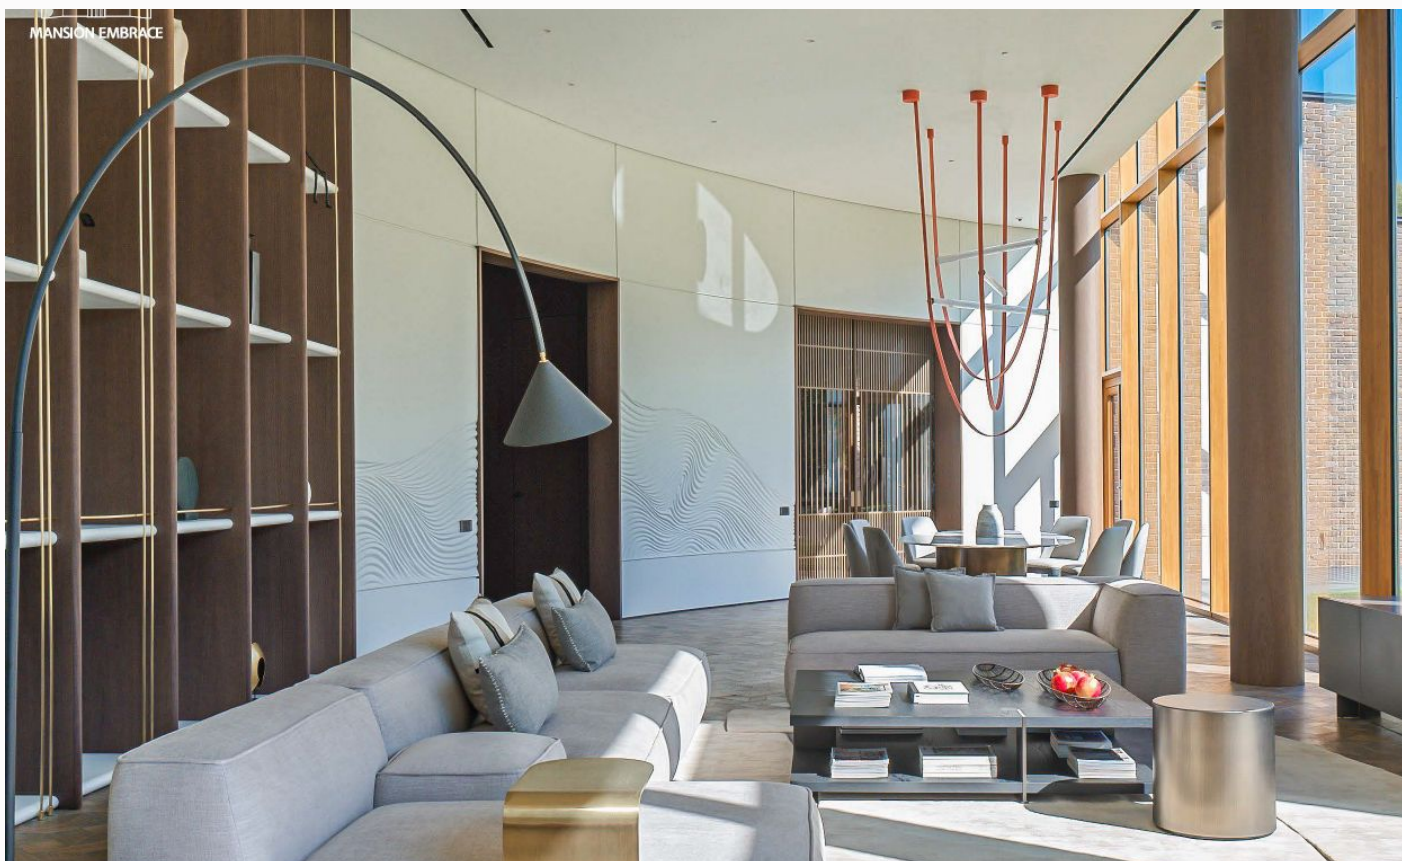

Высота потолков: 4,3 м

Авторский барельеф ручной работы

На полу инженерная доска из дуба с геометрическим рисунком