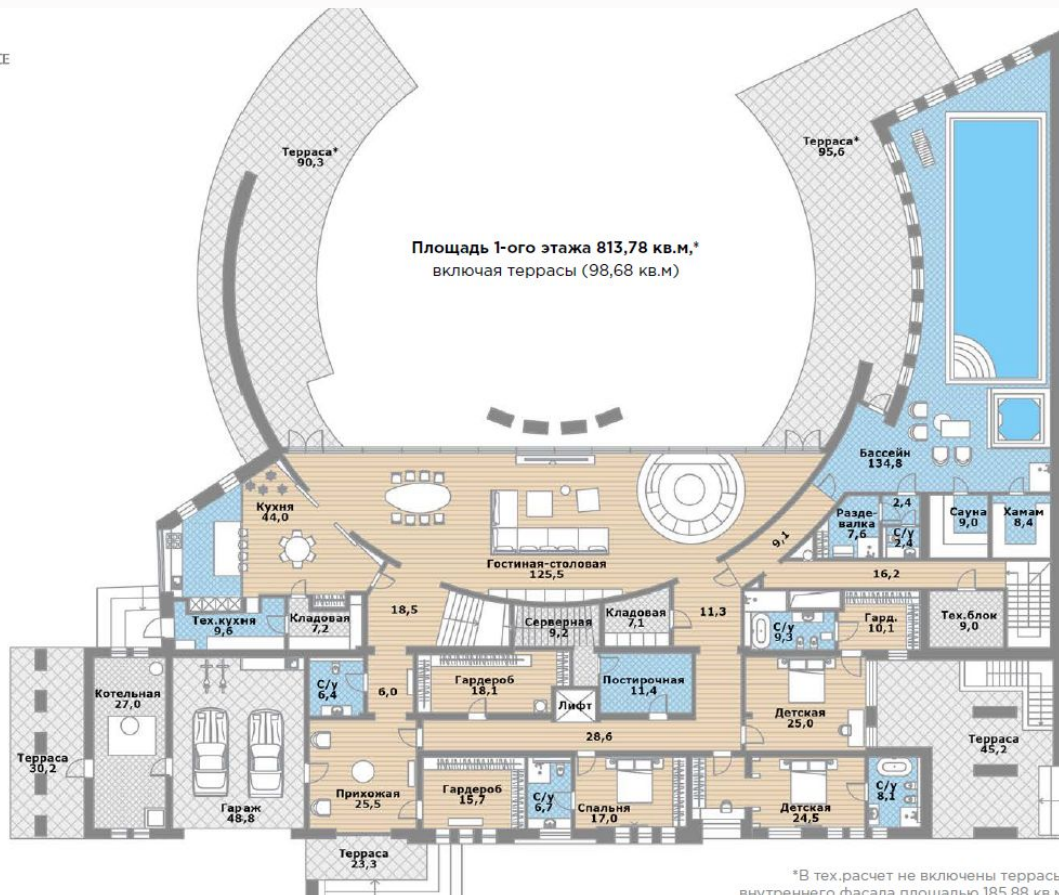

MANSSION EMBRACE

ГОСТИНАЯ

Главное помещение особняка - трехзонная столовая-гостиная общей площадью 126 кв.м.

Помещение объединяет гипсовый барельеф, украшающий радиусную стену.

Высота потолков: 4,3 м

Авторский барельеф ручной работы

Прикроватная лампа: Sand от **Aromas del Campo**

Кровать: Bend от **Ditre Italia**

ГАРАЖ

Обеспеченность парковочными местами соответствует высокому классу проекта. На участке комфортно размещаются до 12 автомобилей: два - в гараже, два - под навесом, 6-8 на открытых парковочных местах.

УЧАСТОК

Просторный участок площадью 44 сотки.
Дорожки и въездная группа выложены брусчаткой из гранита. По периметру территории высажены взрослые хвойные и лиственные деревья и кустарники. Организована система автополива.