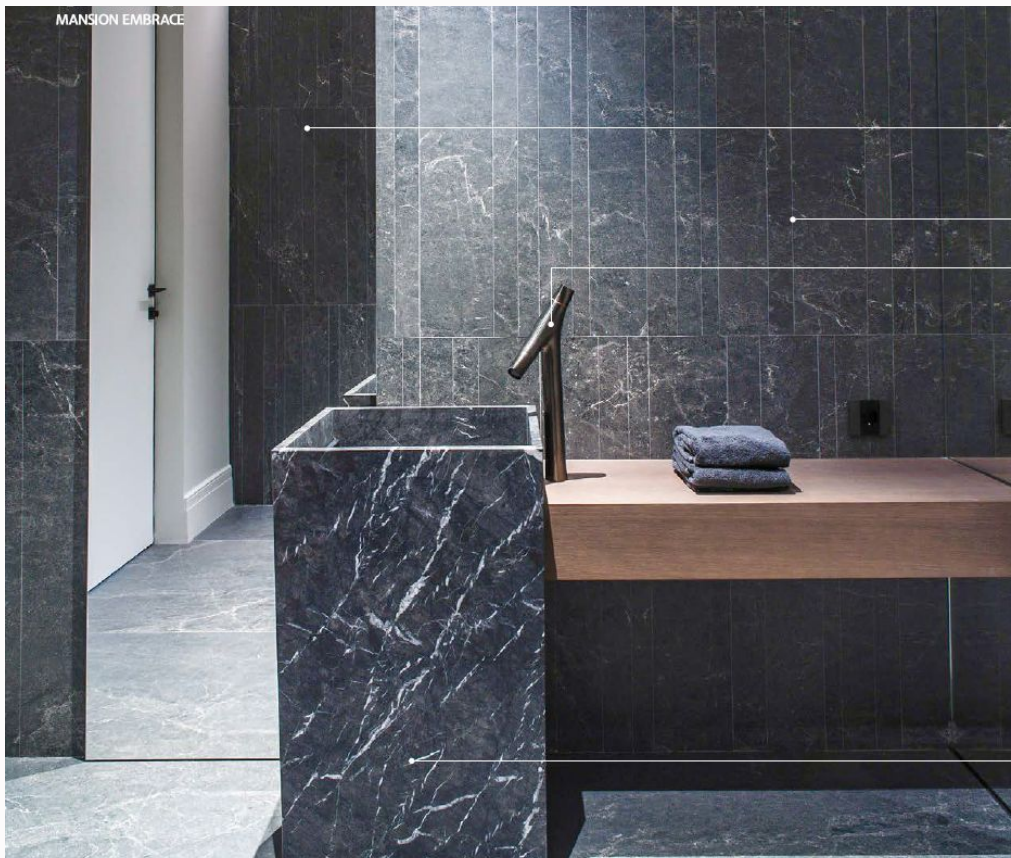

ГОСТЕВОЙ С/У

Зеркало накладное с подсветкой

Стены: крупноформатный керамогранит Advance Skin от Kerlite в индивидуальной раскладке

Смеситель: Starck Organic от Axor