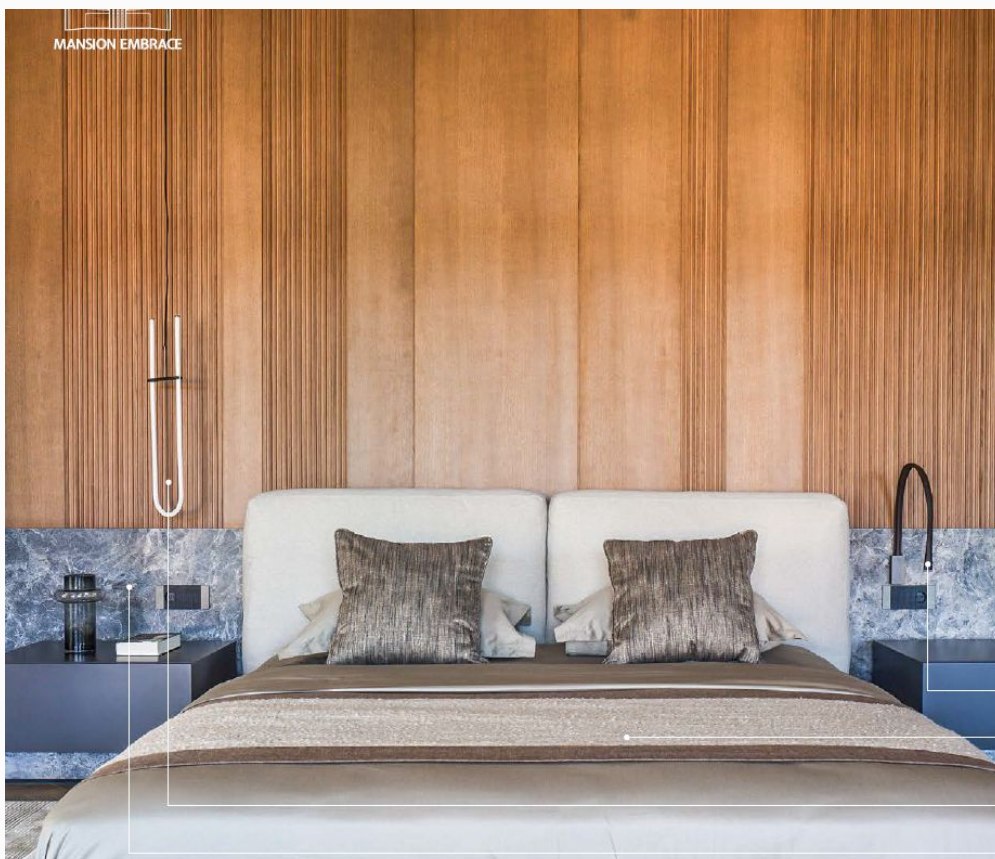

Диван: Lunam от **Kartell**

В доме авторские картины: Gallery ART&BRUT, ART МОСТ и BIZAR

МАСТЕР-БЛОК

В доме 5 спален, 3 на первом уровне и 2 на втором.

Для комфортного перемещения жителей между этажами есть лифт. Для белья - бельепровод, приходящий в постирочную.