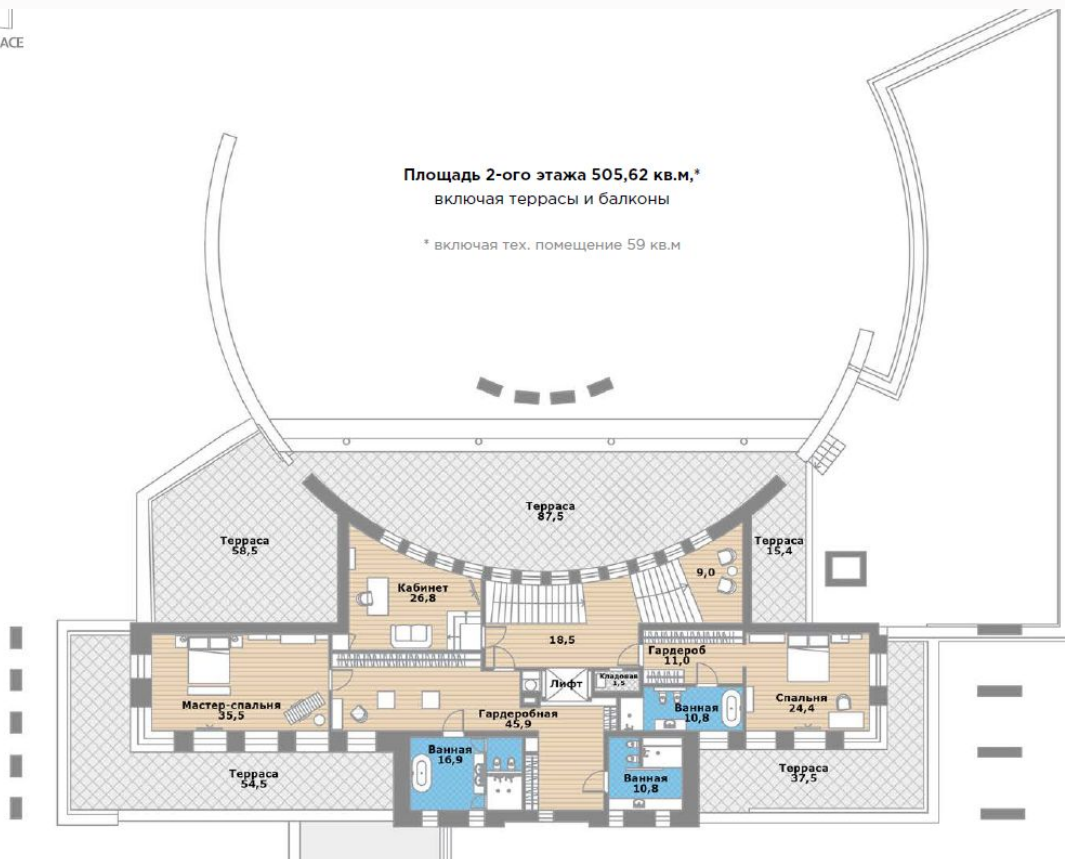

Прикроватная лампа: Sand от **Aromas del Campo**

Кровать: Bend от **Ditre Italia**

ГАРАЖ

Обеспеченность парковочными местами соответствует высокому классу проекта. На участке комфортно размещаются до 12 автомобилей: два - в гараже, два - под навесом, 6-8 на открытых парковочных местах.

УЧАСТОК

Просторный участок площадью 44 сотки.
Дорожки и въездная группа выложены брусчаткой из гранита. По периметру территории высажены взрослые хвойные и лиственные деревья и кустарники. Организована система автополива.