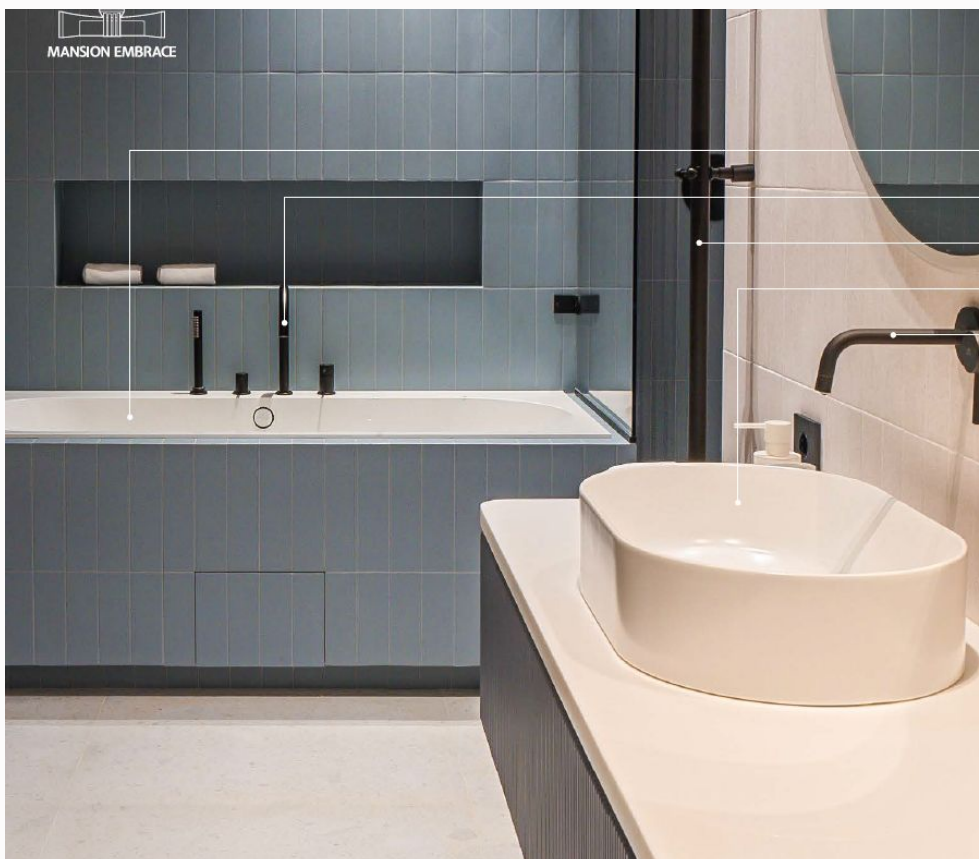

MANSION EMBRACE

ВАННАЯ КОМНАТА

Ванная: Oberon от **Villeroy & Boch**

Смеситель ванны: Saona от **Timo**

Полотенцесушитель: **Margaroli**

Накладная раковина: **Kube**

Смеситель: Light от **Paffoni**

ДЕТСКАЯ №2