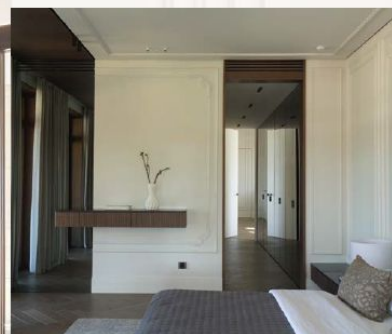

Шторы и тюль в спальнях могут управляться не только через систему "умный дом", но и с помощью Touch Motion (в ручном режиме)

Прикроватная лампа: Sand от **Aromas del Campo**

Кровать: Bend от **Ditre Italia**