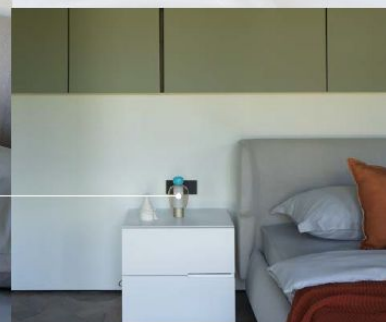

Кровать: Claire от Ditre Italia

Прикроватный светильник: Easy Peasy Lagoon от Lodes

СПАЛЬНЯ №3

В каждой спальне напротив кровати есть вывод под телевизор

В доме: приточно-вытяжная вентиляция и каналное кондиционирование