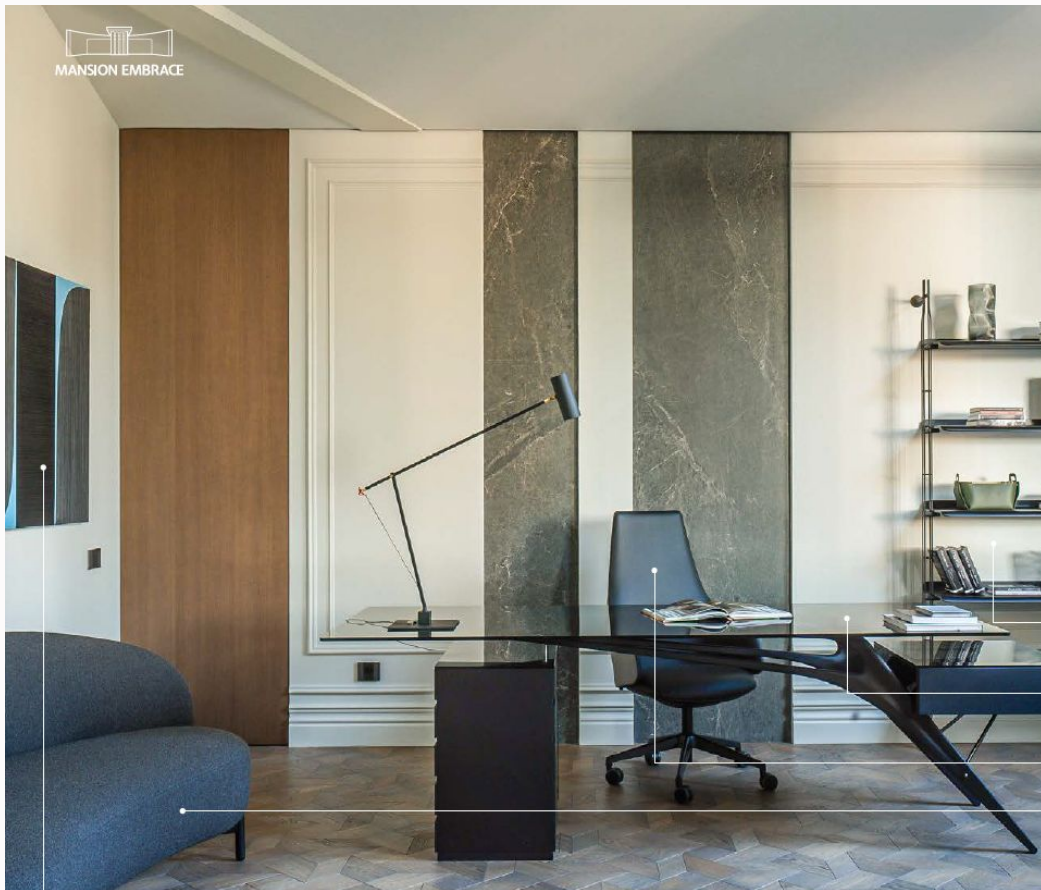

КАБИНЕТ

Стеллаж: Adam Wood от **Kartell**

Рабочий стол: Cavour от **Zanotta**

Рабочее кресло: Kontea High Blach от **Kastel**

Диван: Lunam от **Kartell**

В доме авторские картины: Gallery ART&BRUT, ART МОСТ и BIZAR

МАСТЕР-БЛОК

В доме 5 спален, 3 на первом уровне и 2 на втором.

Для комфортного перемещения жителей между этажами есть лифт. Для белья - бельепровод, приходящий в постирочную.

Мастер-блок общей площадью 109 кв.м состоит из спальни, двух гардеробных и двух ванных комнат.

Бра: Flexiled от **Contardi**

Кровать: Sound от **Ditre Italia**

Светильник потолочный: Curve Pendant от **101 Copenhagen**

Подиум: мрамор **Damastas Leather**