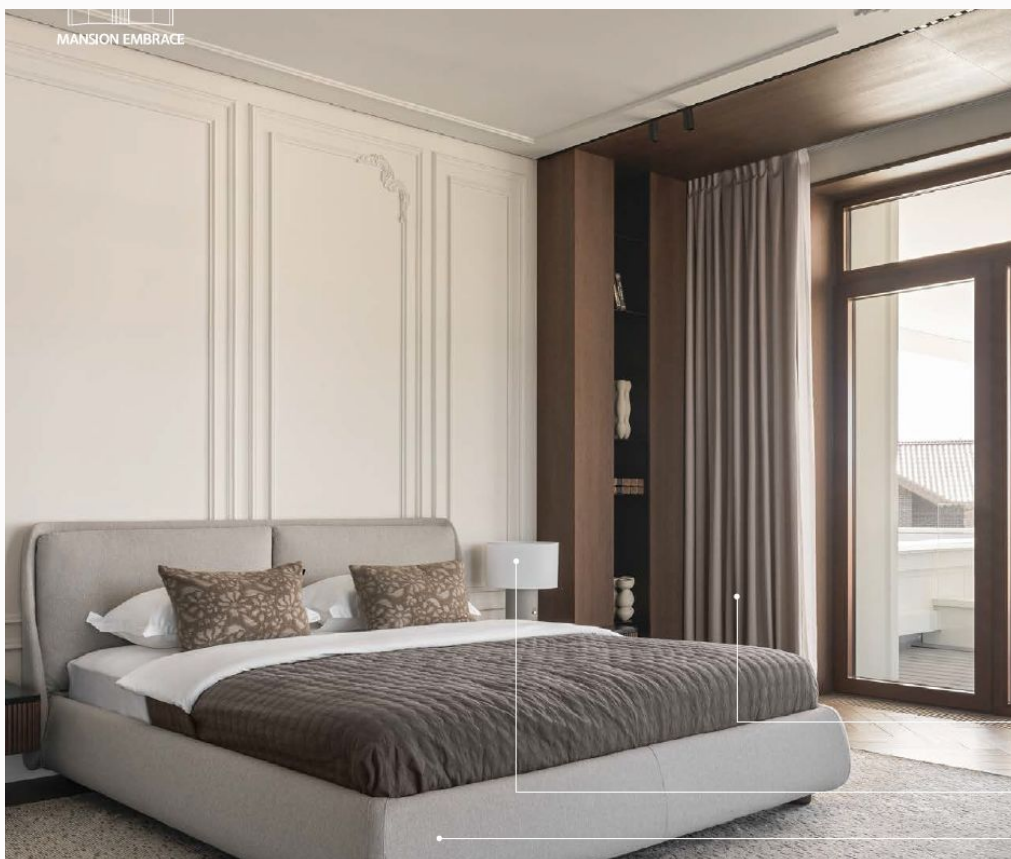

СПАЛЬНЯ №5

Спальня с проходной гардеробной, собственным угловым балконом и ванной комнатой.