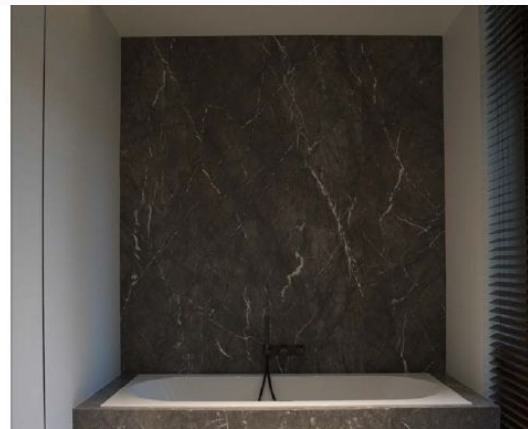

ГАРАЖ

Обеспеченность парковочными местами соответствует высокому классу проекта. На участке комфортно размещаются до 12 автомобилей: два - в гараже, два - под навесом, 6-8 на открытых парковочных местах.

На стене напротив ворот есть вывод воды и возможность организовать мини-мастерскую, мойку для собак или вместительные системы хранения.

Из гаража есть прямой вход в прихожую.