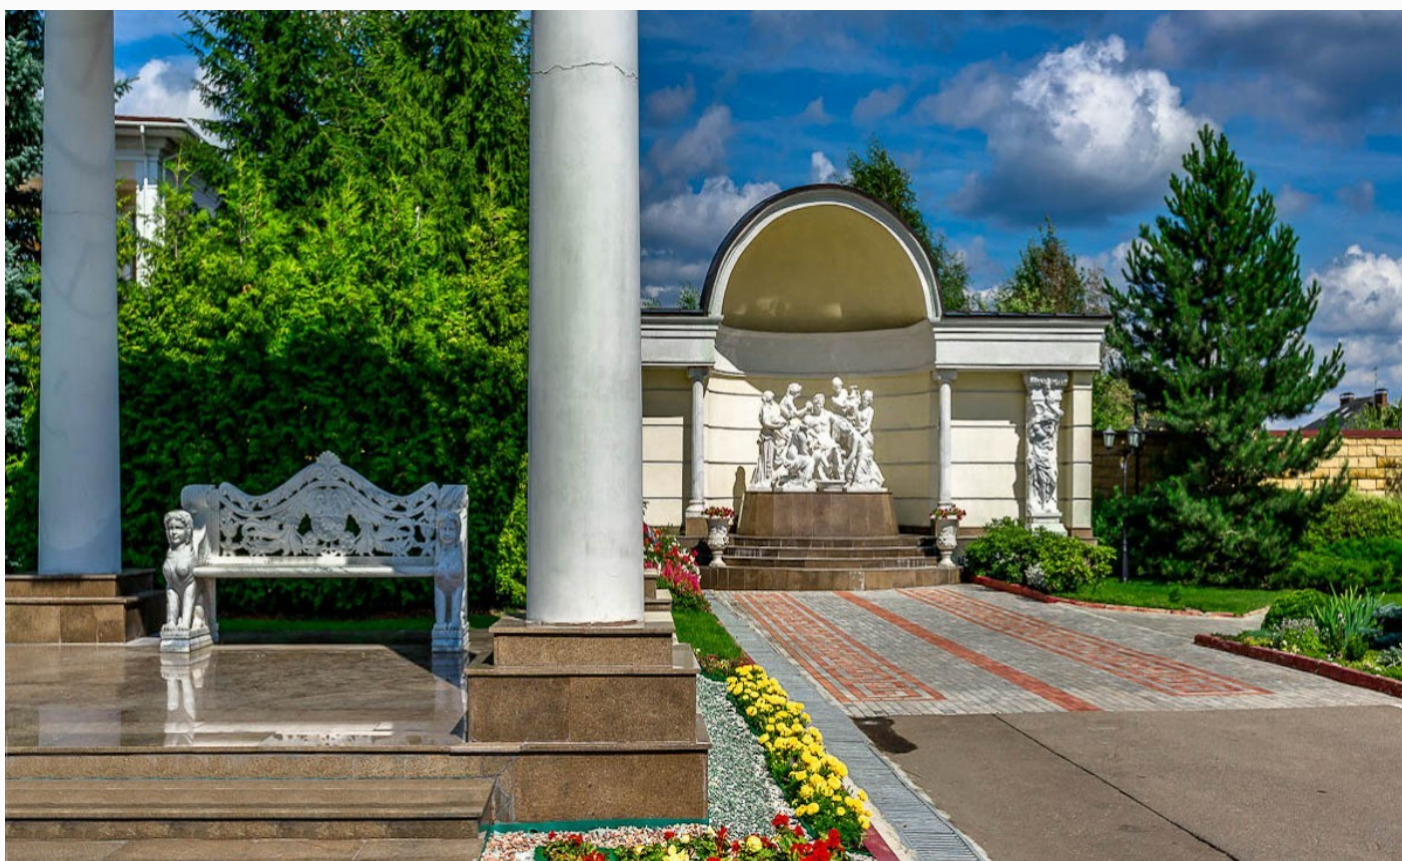

Расположение

Николо-Урюпино,

Новахово

Коттеджный поселок «Новахово» занимает территорию 27 Га и расположен всего в 9 км от МКАД по Новорижскому шоссе, в стародачном месте с отличной экологией. Рядом с посёлком находится природный пруд, который облюбовали утки и лебеди, в котором можно удить рыбу, на одном из его берегов находится памятник архитектуры - церковь Николая Чудотворца 17-го

века. Также рядом с поселком находится много инфраструктурных объектов, таких как магазины, рестораны, муниципальная школа, спортивные комплексы, в транспортной доступности 5-15 минут на автомобиле находится Рига Молл, несколько школ и детских садов, как муниципальных, так и частных, в том числе лицей «Ковчег-21 век». При въезде в посёлок находится многофункциональный комплекс для всей семьи «Grand Wellness Club», с 8-ю бассейнами, спортивным залом, зоной SPA. В самом поселке отличная современная детская площадка, функциональная площадка для малышей, красивые прогулочные зоны с фонтанами. На территории поселка расположено 98 резиденций, преимущественно в классическом стиле. Посёлок строго охраняется ЧОП, предусмотрено 2 КПП для въезда, есть своя служба эксплуатации, которая существенно улучшает качество жизни. «Новахово» - это выбор взыскательных покупателей, которым важны семейные ценности, безопасность, комфорт и быстрая