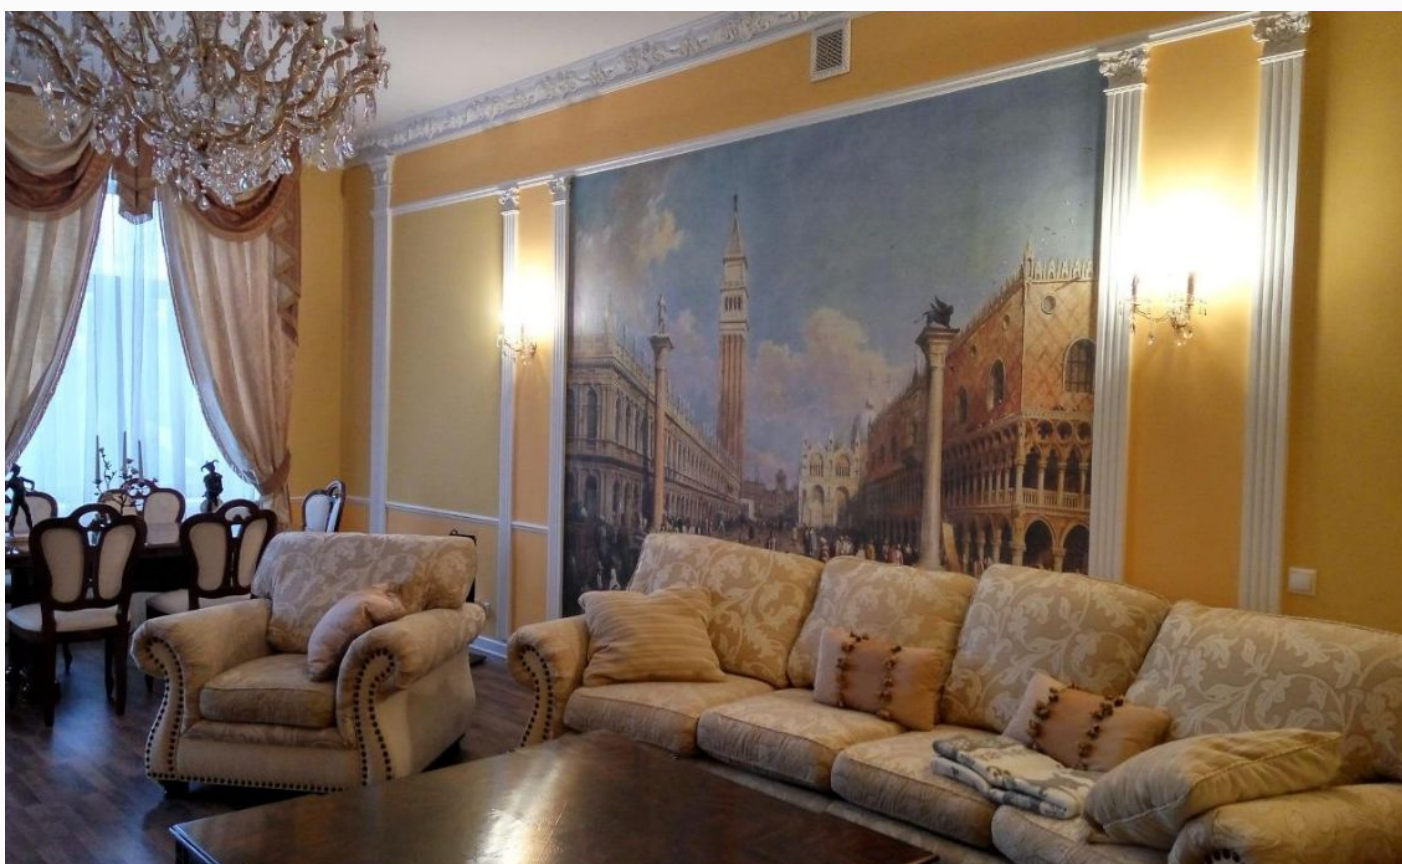

Этаж 2: Мастер спальня с с/у, 2 спальни, с/у

Этаж 3: помещение свободного назначения 80 кв. м.

ТАУНХАУС С ОТДЕЛКОЙ ПОД КЛЮЧ В КП НОВАХОВО

Таунхаус с отделкой под ключ с мебелью в поселке Новахово. Ремонт выполнен в классическом стиле. Планировкой предусмотрено до 4-х спален, большое пространство мансардного этажа отведено под домашний кинотеатр, но также может быть использовано и под цели спортивного зала, игровой или отдельной спальни. Перед таунхаусом предусмотрен навес для автомобиля.