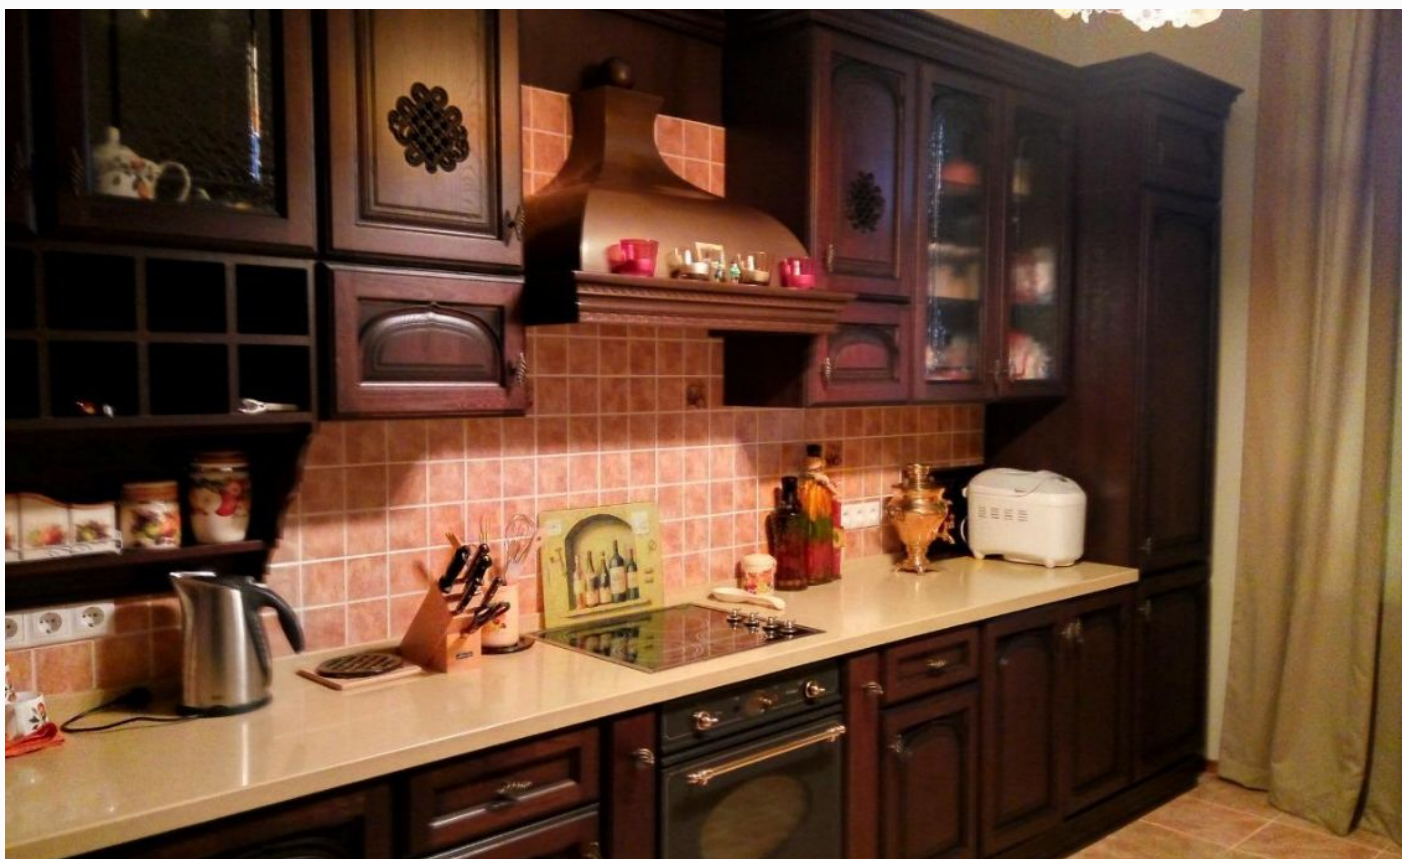

Новорижское шоссе 280 м²

2 сот.

4

магистральный

да

центральное

центральная