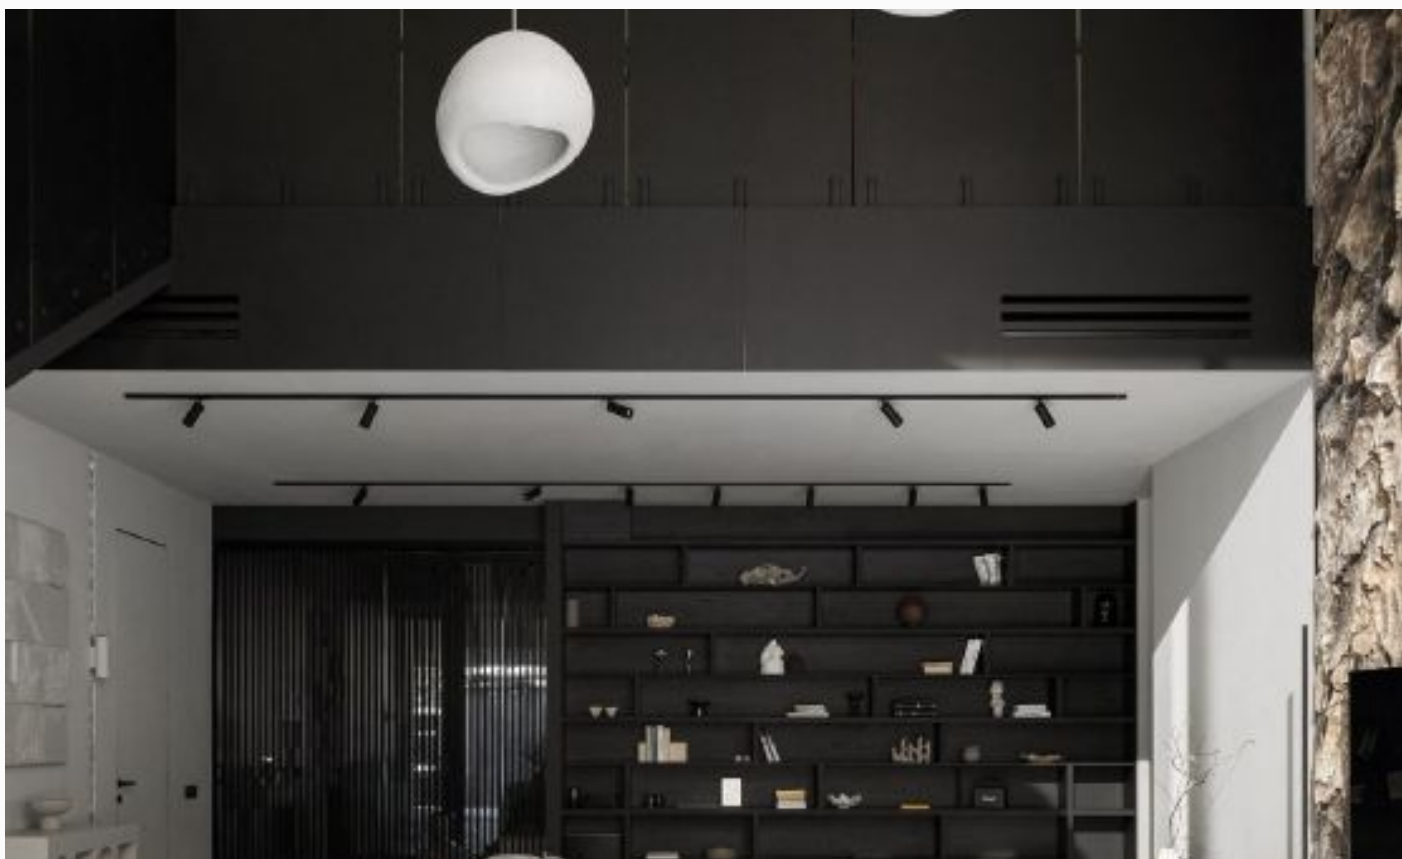

Рублёво-Успенское шоссе

690 м²

22.7 сот.

ИЖС

2

под ключ

3

магистральный

да

центральное

центральная