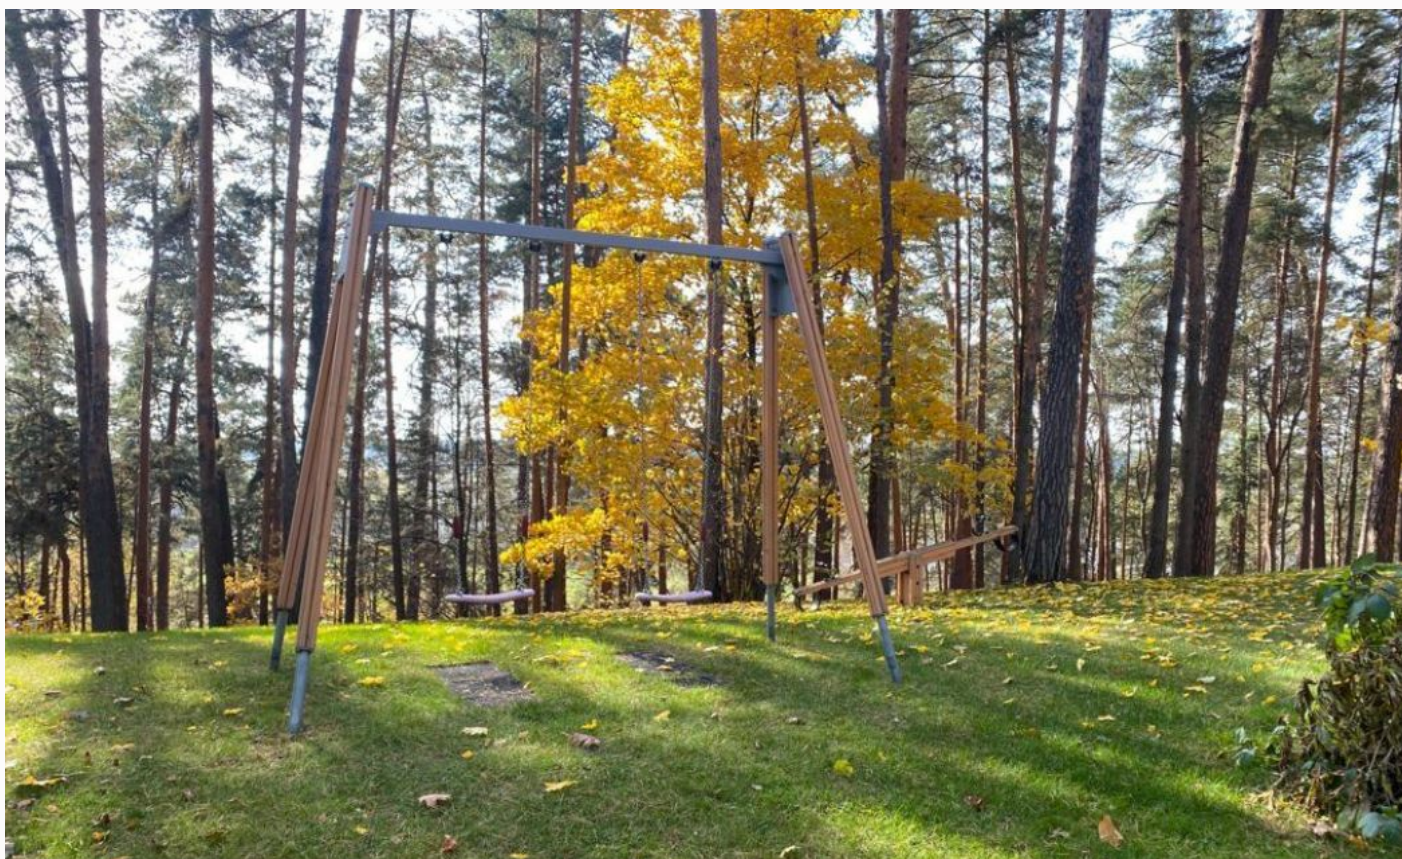

ШИКАРНЫЙ УЧАСТОК У ВОДЫ В АРХАНГЕЛЬСКОМ

40 сот.

Площадь участка

12 км

Расстояние от МКАД

ID 11767

 Новорижское шоссе  40 сот.

 ИЖС

 магистральный  да

 центральное

 центральная

ШИКАРНЫЙ УЧАСТОК У ВОДЫ В АРХАНГЕЛЬСКОМ

Предлагается к продаже уникальный лесной видовой участок в поселке Архангельское в 5 км по Новорижскому/Ильинскому ш. С участка открывается превосходный вид на реку Москва и памятник природы «Лохиностров». Рельеф земельного участка представляет собой ровное пространство с небольшим уклоном в направлении реки Москва. Все коммуникации центральные.

Расположение

Архангельское,

Архангельское

О месте

12 км от
МКАД

Парки спорта
и отдыха

Охрана

ЭТОТ УЧАСТОК ЖДЕТ ИМЕННО ВАС!

ШИКАРНЫЙ УЧАСТОК У ВОДЫ В
АРХАНГЕЛЬСКОМ

40 сот.

Площадь участка

12 км

Расстояние от МКАД

ID 11767