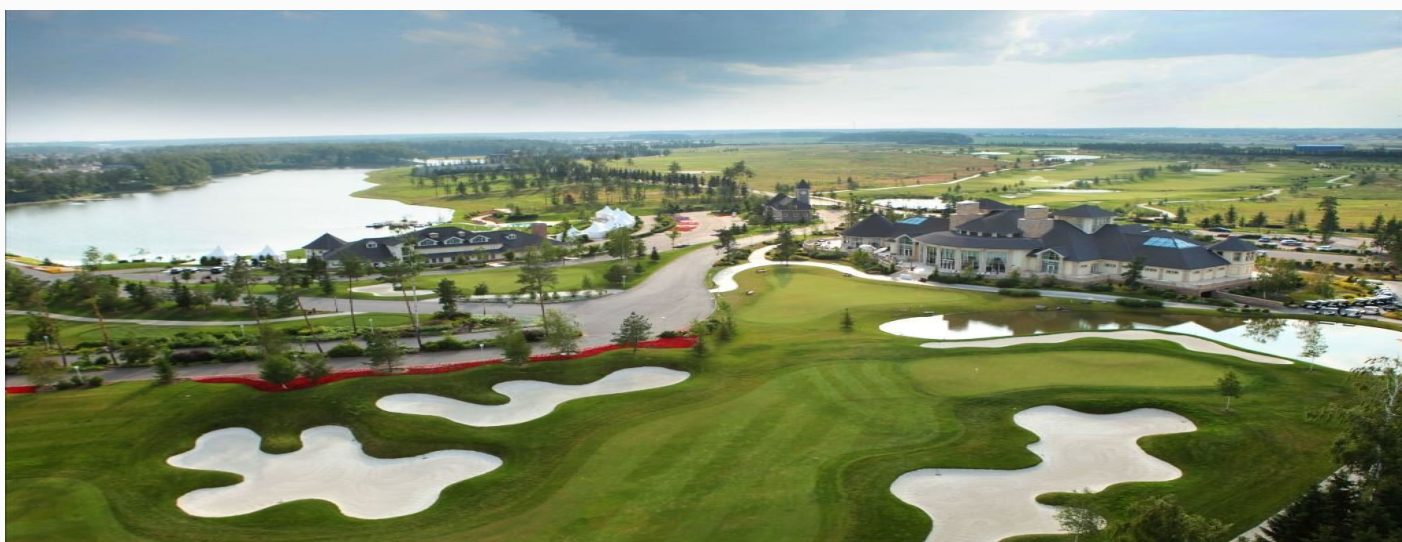

Расположение

Захарово,

Агаларов Estate

Agalarov Estate— закрытый посёлок премиум-класса с уникальным ландшафтом — водопадами, реками, озёрами и холмами. Всего в 24 километрах от МКАД по скоростному Новорижскому шоссе расположилось роскошное поместье Agalarov Estate— закрытый коттеджный посёлок премиум-класса с уникальным ландшафтом — водопадами, реками, озёрами и холмами находится в 24 км от МКАД по скоростному Новорижскому шоссе. На территории площадью более 300 Га, среди парков и садов, располагаются индивидуальные поместья, площадь которых составляет от 800 до 4000 м² с участками от 20 до 4 Га. Для каждого из них разработано свое архитектурное решение. 260 резиденций, спроектированных по эксклюзивным архитектурным проектам. 70 Га в поселке занимают гольф поля, сады, сосновая аллея, фонтаны, водопады и четырнадцать красивейших рукотворных озер. Ведущие специалисты из разных стран мира несколько лет трудились над созданием этого уникального посёлка, чтобы каждая деталь соответствовала всем принципам премиального комфорта. В КП Agalarov Estate— расположен отель Hotel & Spa, в котором можно посещать занятия йогой, пилатесом, стретчингом, лечебной гимнастикой, восстановлением после родов, также проходят занятия для беременных, есть анти-возрастные программы для поддержания здоровья. В отеле есть уютный ресторан итальянской кухни с камином. Также в поселке есть открытый бассейн, детский бассейн, бильярдная, причал для лодок, многофункциональный спортивный комплекс площадью 5 тыс. кв. м с шестью теннисными кортами, футбольным полем, спортзалом и боулингом, Agalarov Golf & Country Club, Академия Гольфа «Troon Golf», Spa «Sabun Nga» с индивидуальными SPA-программами, детский английский клуб, вертолетная площадка. Ближайшее окружение поселка богато разнообразной инфраструктурой: «Crocus Fitness», Даниловский рынок, английская школа, детский сад, медицинские центры, Азбука Вкуса, Аутлет вилладж, Кофемания, ресторан «Vesna», ресторан «Сыроварня», «Гастровилла», различные магазины и многое другое. Жизнь в коттеджном поселке Agalarov Estate – это показатель безупречного вкуса и успешности.