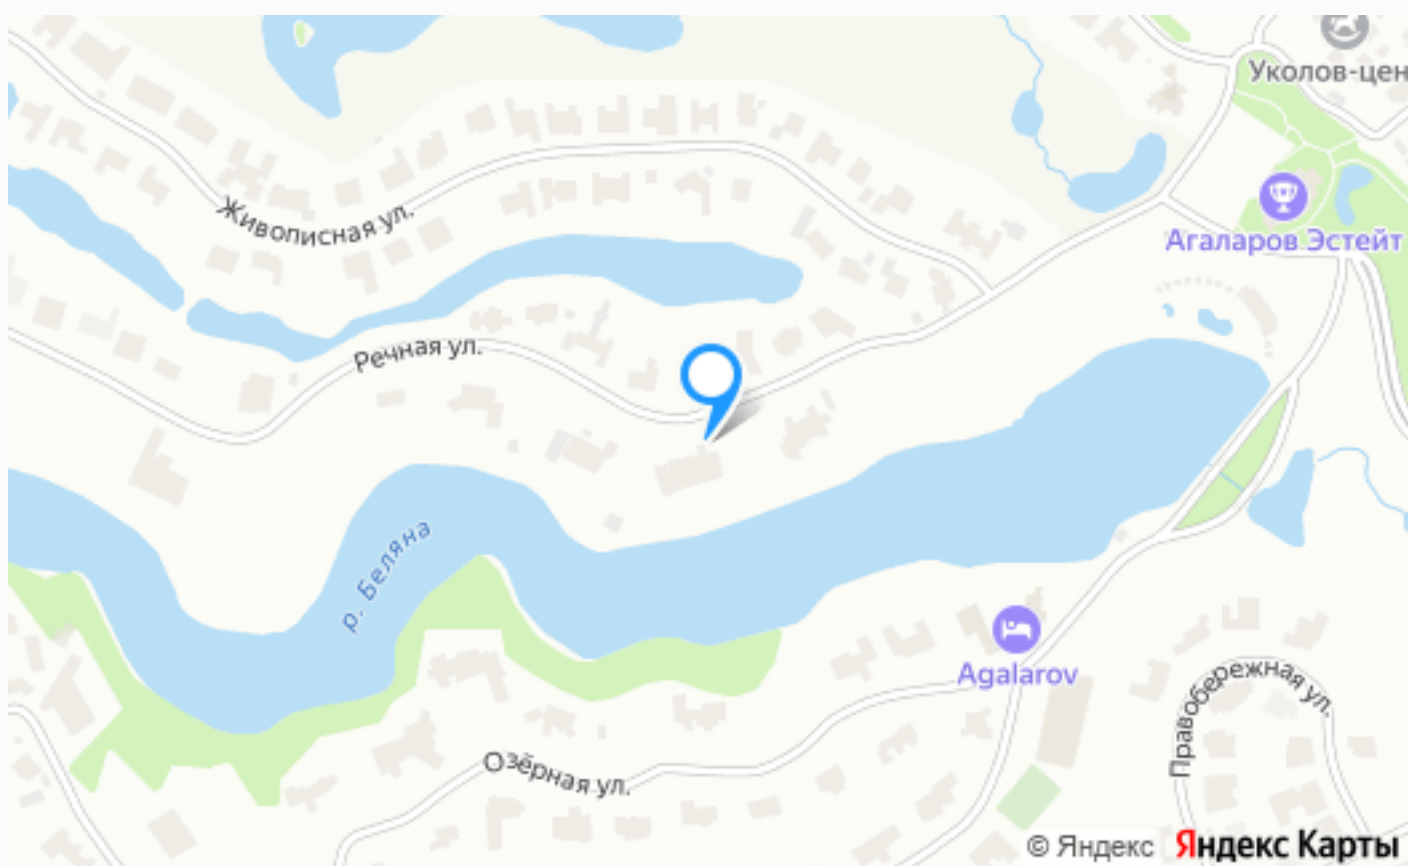

Расположение

Захарово,

Агаларов Estate

Agalarov Estate— закрытый посёлок премиум-класса с уникальным ландшафтом — водопадами, реками, озёрами и холмами. Всего в 24 километрах от МКАД по скоростному Новорижскому шоссе расположилось роскошное поместье Agalarov Estate— закрытый коттеджный посёлок премиум-класса с уникальным ландшафтом — водопадами, реками, озёрами и холмами находится в 24 км от МКАД по скоростному Новорижскому шоссе. На территории площадью более 300 Га, среди парков и садов, располагаются индивидуальные поместья, площадь которых составляет от 800 до 4000 м² с участками от 20 до 4 Га. Для каждого из них разработано свое архитектурное решение. 260 резиденций, спроектированных по эксклюзивным архитектурным проектам. 70 Га в поселке занимают гольф поля, сады, сосновая аллея, фонтаны, водопады и четырнадцать красивейших рукотворных озер. Ведущие специалисты из разных стран мира несколько лет трудились над созданием этого уникального посёлка, чтобы каждая деталь соответствовала всем принципам премиального комфорта. В КП Agalarov Estate— расположен отель Hotel & Spa, в котором можно посещать занятия йогой, пилатесом, стретчингом, лечебной гимнастикой, восстановлением после родов, также проходят занятия для беременных, есть анти-возрастные программы для поддержания здоровья. В отеле есть уютный ресторан итальянской кухни с камином. Также в поселке есть открытый бассейн, детский бассейн, бильярдная, причал для лодок, многофункциональный спортивный комплекс площадью 5 тыс. кв. м с шестью теннисными кортами, футбольным полем, спортзалом и боулингом, Agalarov Golf & Country Club, Академия Гольфа «Troon Golf», Spa «Sabun Nga» с индивидуальными SPA-программами, детский английский клуб, вертолетная площадка. Ближайшее окружение поселка богато разнообразной инфраструктурой: «Crocus Fitness», Даниловский рынок, английская школа, детский сад, медицинские центры, Азбука Вкуса, Аутлет вилладж, Кофемания, ресторан «Vesna», ресторан «Сыроварня», «Гастровилла», различные магазины и многое другое. Жизнь в коттеджном поселке Agalarov Estate – это показатель безупречного вкуса и успешности.