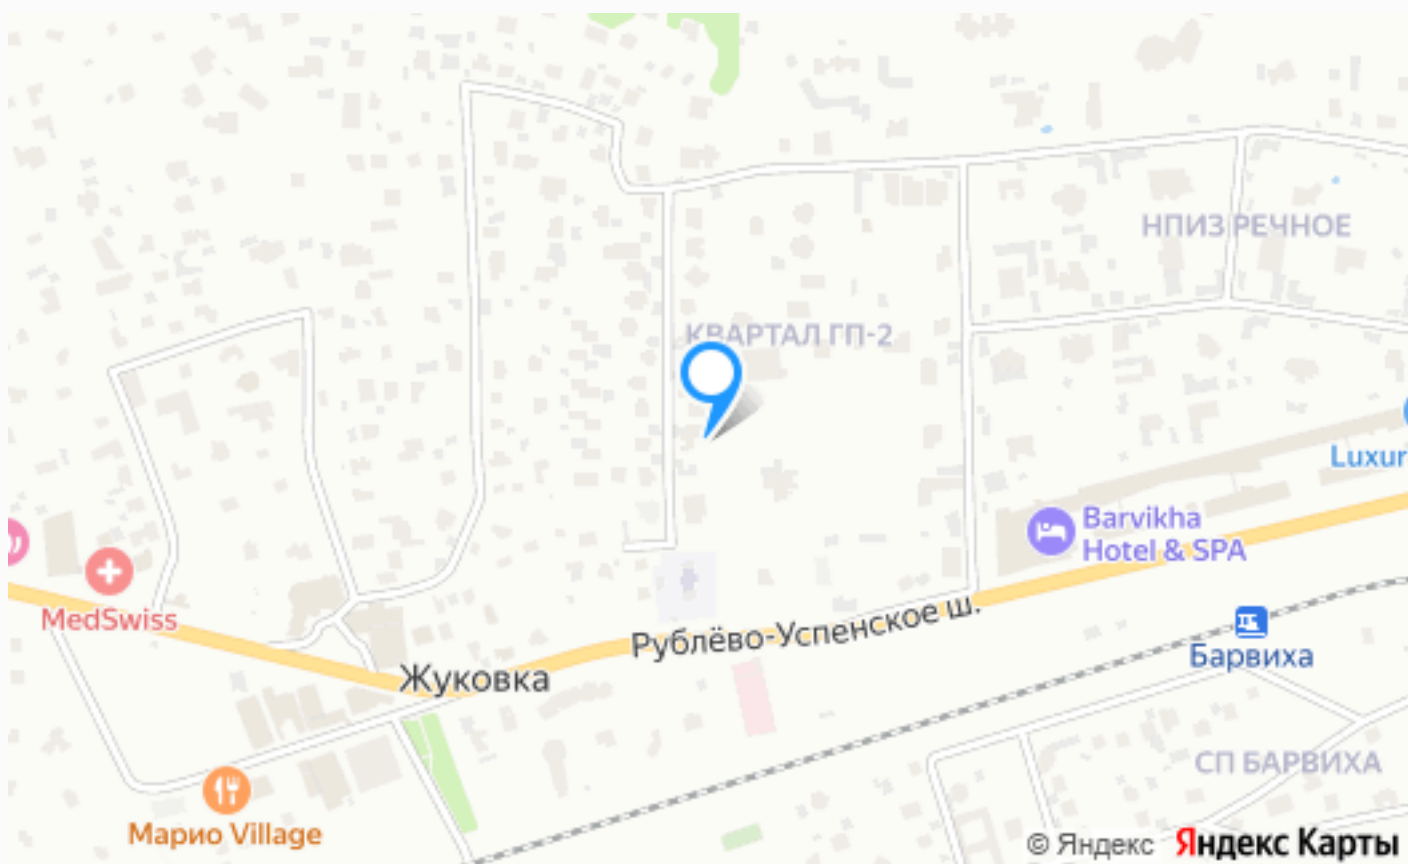

Расположение

Жуковка,