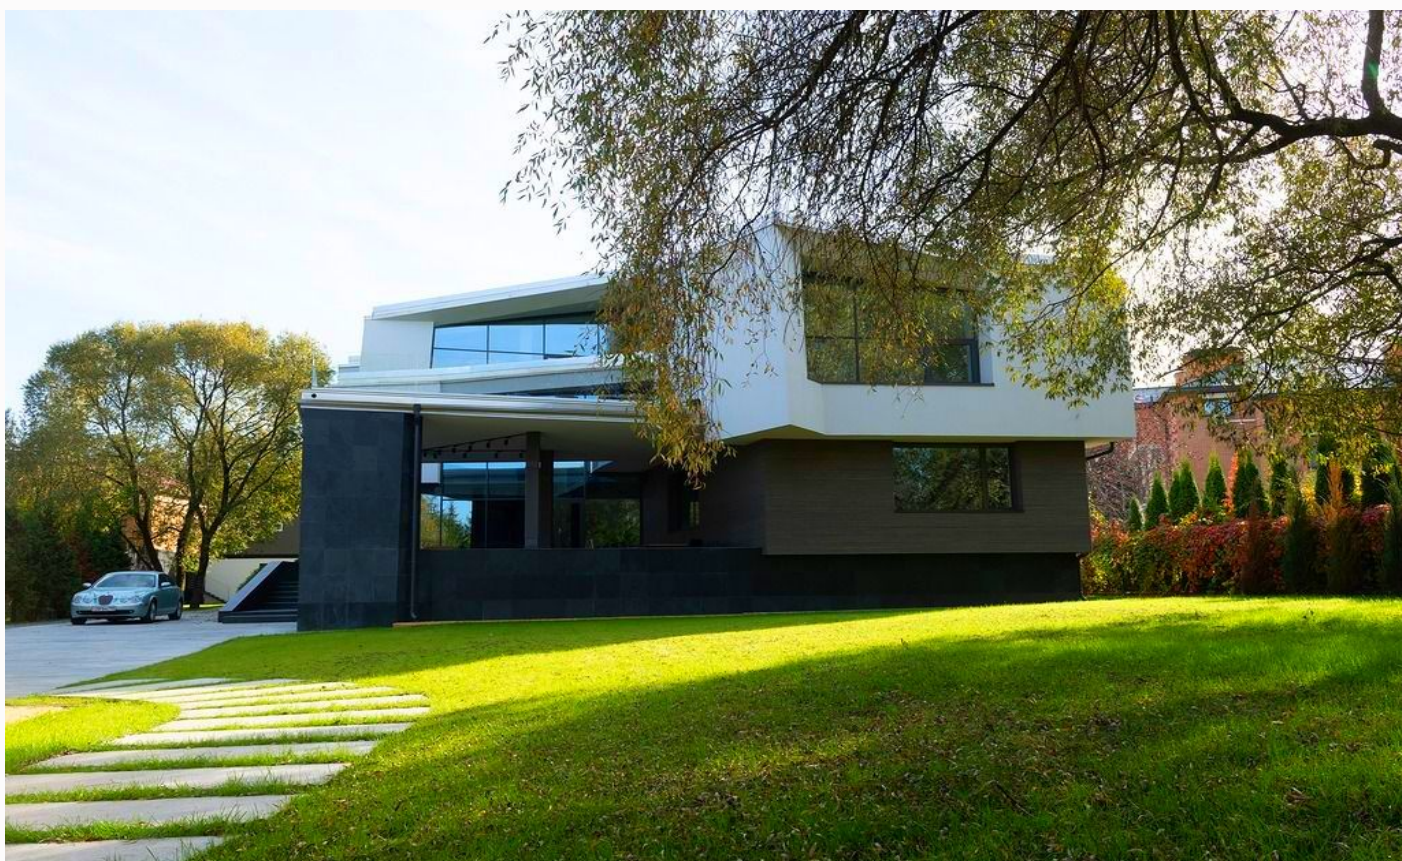

Заречье

ID 11793