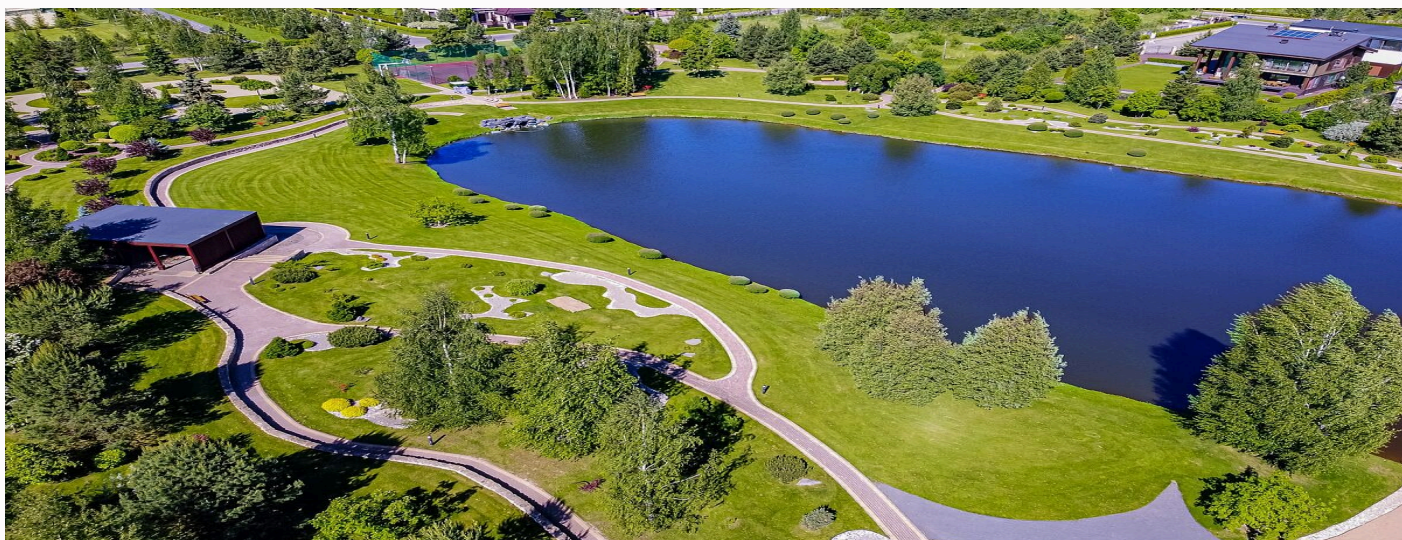

Madison Park (Мэдисон Парк)

Элитный коттеджный поселок "Мэдисон парк" расположен в 25 км от МКАД по Новорижскому шоссе. К поселку ведет дорога, проходящая через живописный лес. Возможен и подъезд с Рублево-Успенского шоссе. Поселок окружен вековым лесом, что создает камерную атмосферу. Поблизости расположились другие элитные загородные комплексы Villagio Estate, входящие в единую клубную систему и сформировавшие уникальную жилую среду. Всего в 5 минутах езды от поселка расположены детские сады и школы, фитнес клуб, салоны красоты, рестораны, супермаркеты. Общая площадь территории поселка 52 Га, на которых расположились 163 дома площадью от 350 кв. м. на участках от 17 сот. до 50 сот. Проекты домов выполнены в классическом и современном стиле. Их отличает большая площадь остекления и целостность образа. Коммуникации в поселке все центральные. Коммунальные платежи от 20 000 рублей месяц, в зависимости от размера участка. Параллельно главному бульвару, расположена парковая зона, извилистые дорожки, ведут через детскую площадку на берег большого озера площадью около одного гектара, где разбит роскошный парк с изящными беседками, скамейками, цветниками и детскими площадками. За безопасность проживания в поселке отвечает собственная охранный служба. Въезд осуществляется через два контрольно-пропускных пункта, ведется круглосуточное видеонаблюдение. Осуществляется патрулирование парка и улиц. Все домовладения подключены к системам сигнализации, и к пультам экстренного вызова сотрудников ЧОП.