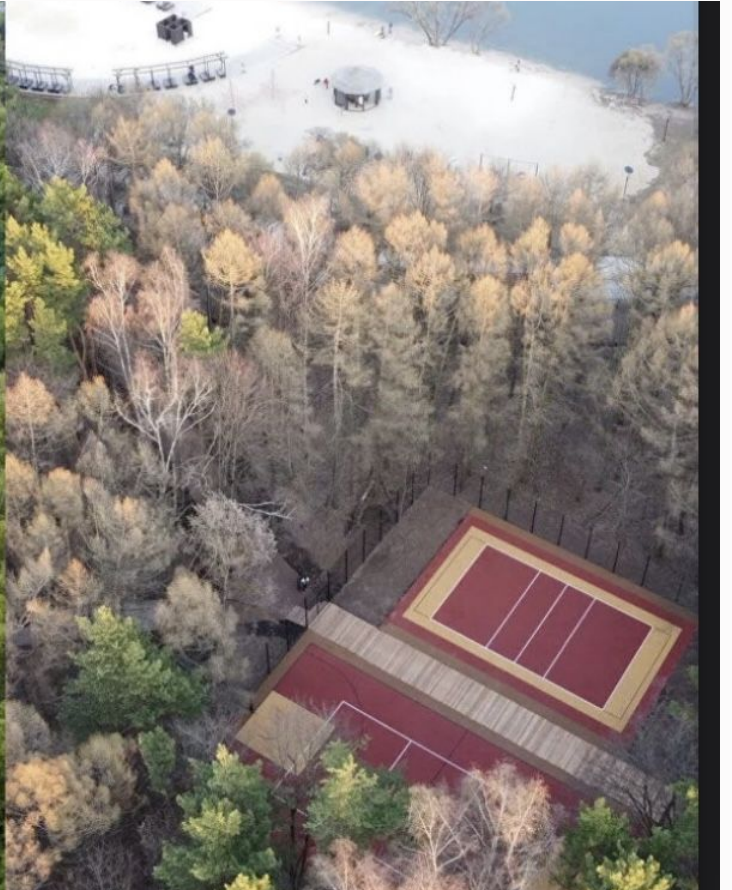

## СОВРЕМЕННЫЙ ДОМ В МЕЩЕРСКОМ

Современный дом в Москве, в пешей доступности к центральной части Мещерского парка и от метро.

Дом 302 м2, на красивом участке, с возможностью увеличения площади участка до 15 соток.

Функциональные планировки, 4-5 спален, и высота потолков 3,6 м.

В непосредственной близости находится природно-спортивное пространство – Парк Мещерский.

Более 500 гектаров живописных пейзажей русского леса, 25 км спортивных и пешеходных троп.