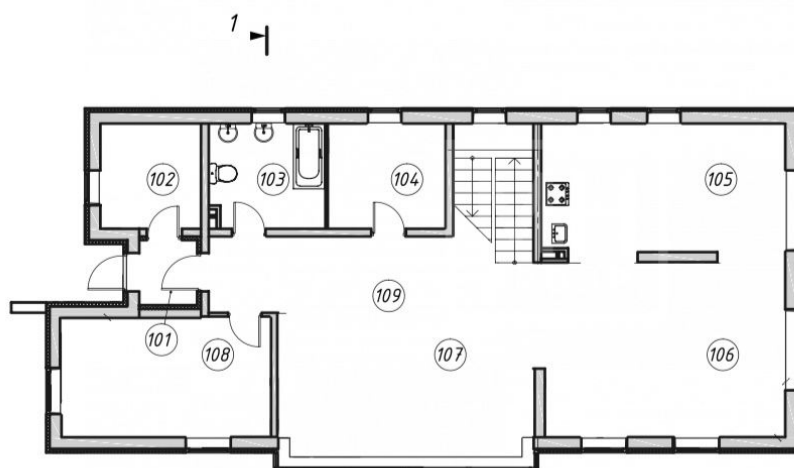

Функциональные планировки, 4-5 спален, и высота потолков 3,6 м.

В непосредственной близости находится природно-спортивное пространство – Парк Мещерский.

Более 500 гектаров живописных пейзажей русского леса, 25 км спортивных и пешеходных троп.

## План 1 этажа

## План 2 этажа