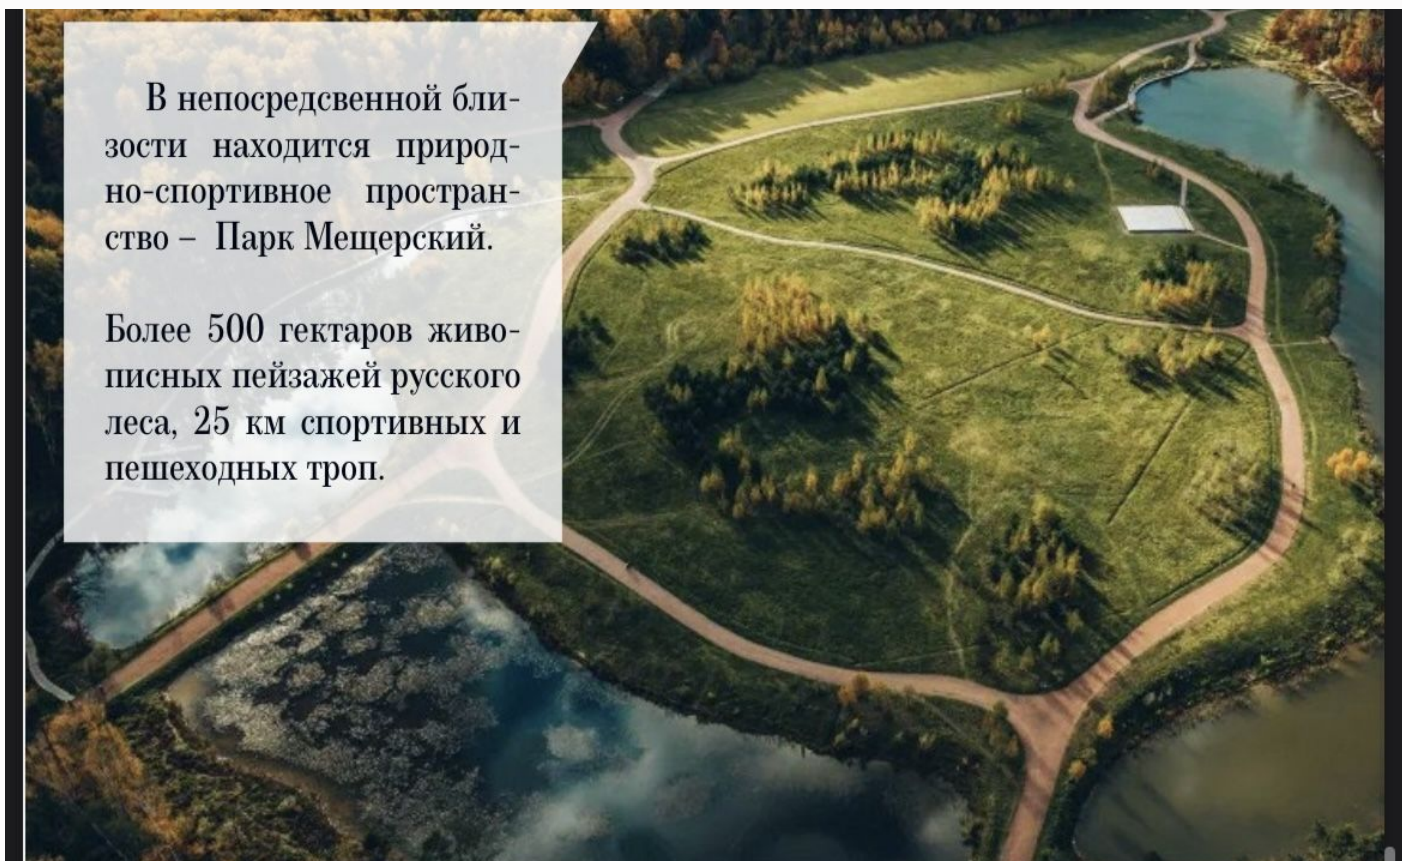

## СОВРЕМЕННЫЙ ДОМ В МЕЩЕРСКОМ

Современный дом в Москве, в пешей доступности к центральной части Мещерского парка и от метро.

Дом 302 м2, на красивом участке, с возможностью увеличения площади участка до 15 соток.

Функциональные планировки, 4-5 спален, и высота потолков 3,6 м.

В непосредственной близости находится природно-спортивное пространство – Парк Мещерский.

Более 500 гектаров живописных пейзажей русского леса, 25 км спортивных и пешеходных троп.