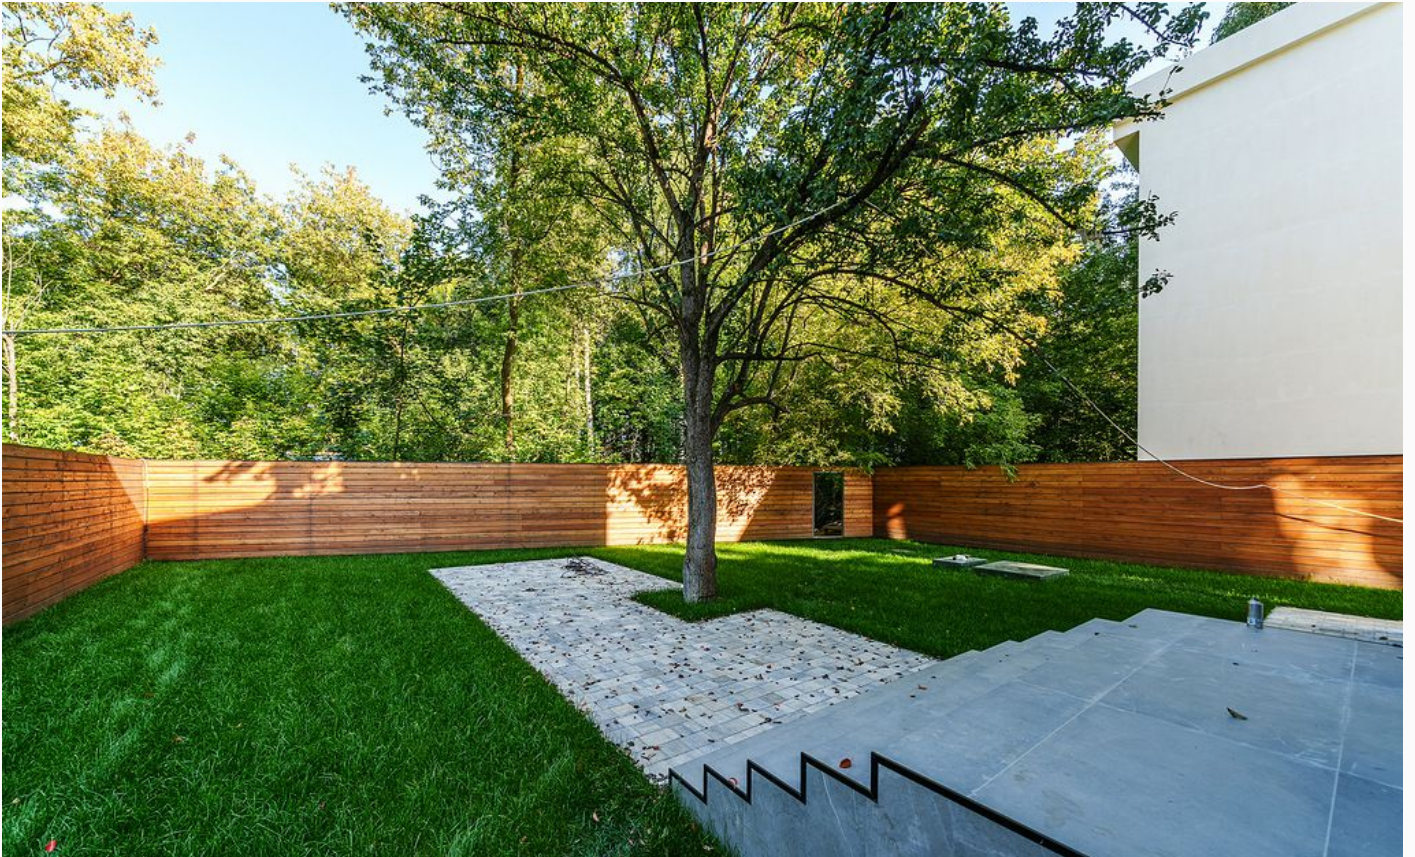

## СОВРЕМЕННЫЙ ДОМ В МЕЩЕРСКОМ

Современный дом в Москве, в пешей доступности к центральной части Мещерского парка и от метро.

Дом 302 м2, на красивом участке, с возможностью увеличения площади участка до 15 соток.

Функциональные планировки, 4-5 спален, и высота потолков 3,6 м.

В непосредственной близости находится природно-спортивное пространство – Парк Мещерский.

Более 500 гектаров живописных пейзажей русского леса, 25 км спортивных и пешеходных троп.