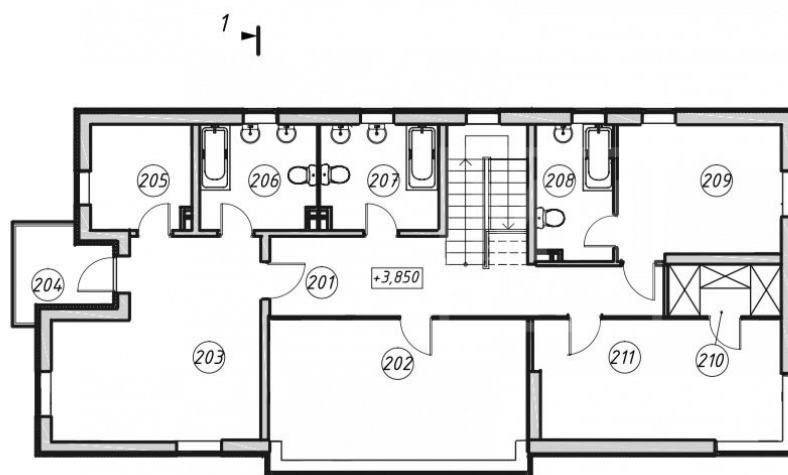

Дом 302 м², на красивом участке, с возможностью увеличения площади участка до 15 соток.

Функциональные планировки, 4-5 спален, и высота потолков 3,6 м.

В непосредственной близости находится природно-спортивное пространство – Парк Мещерский.

Более 500 гектаров живописных пейзажей русского леса, 25 км спортивных и пешеходных троп.

Планировки

План 1 этажа

Экспликация помещений

Номер помещ.	Наименование	Площадь, м ²
101	Тамбур	2,5
102	Котельная	7,0
103	Санузел	8,1
104	Гардероб	8,1
105	Кухня	22,7
106	Столовая	29,3
107	Гостиная	24,4
108	Гостевая комната	17,1
109	Холл	23,3
	Общая площадь	142,5
	Площадь этажа в габаритах наружных стен	170,5

План 2 этажа

Экспликация помещений

Номер помещ.	Наименование	Площадь, м ²
201	Холл	17,2
202	Спальня	23,8
203	Будуар	24,3
204	Балкон	5,2
205	Гардероб	7,0
206	Санузел	8,1
207	Санузел	8,1
208	Санузел	7,0
209	Спальня	14,7
210	Гардеробная	3,8
211	Спальня	19,8
	Площадь этажа	139,0
	Общая площадь в габаритах наружных стен	170,5