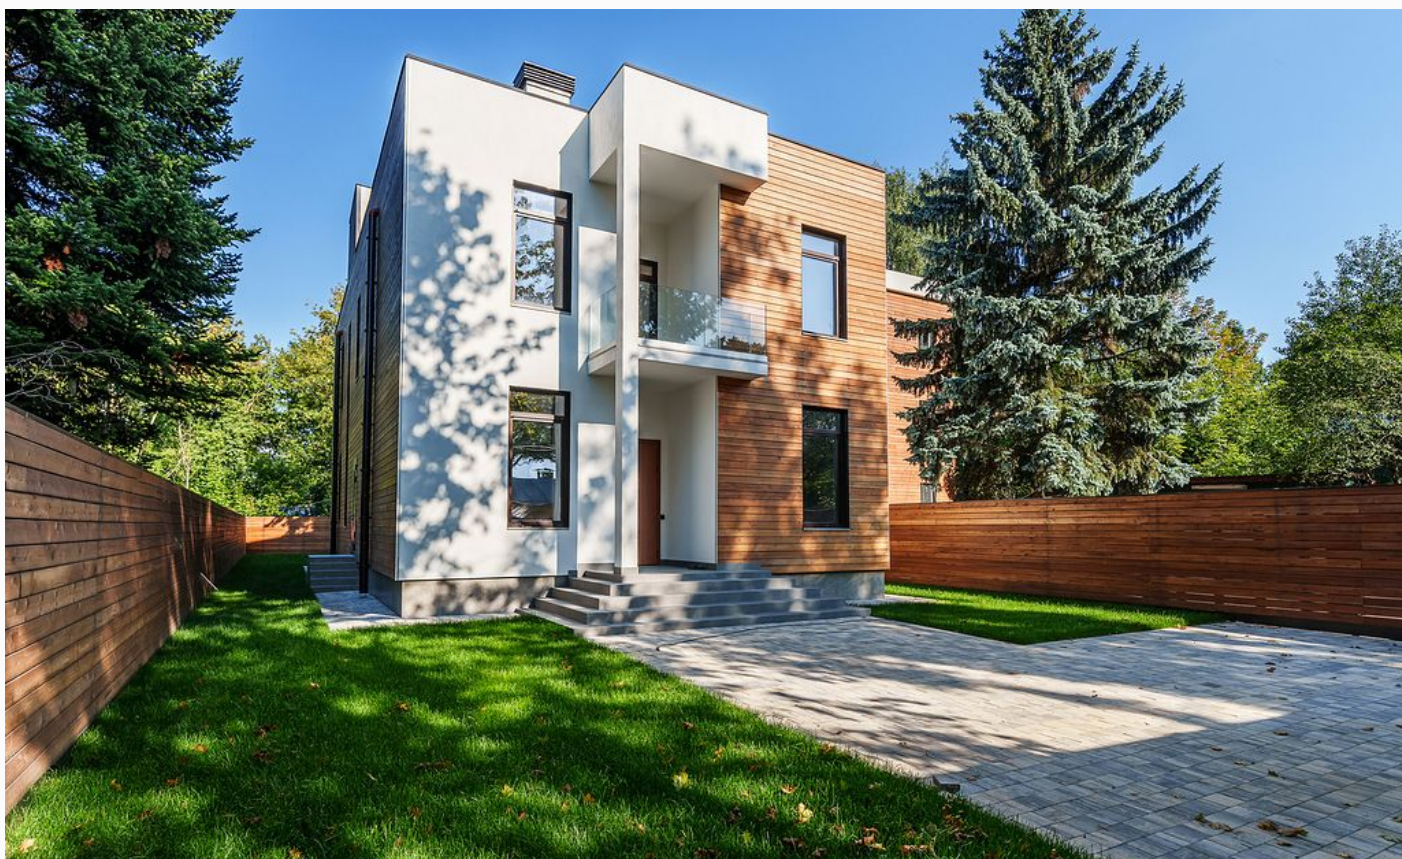

СОВРЕМЕННЫЙ ДОМ В МЕЩЕРСКОМ

7 сот.

Площадь участка

302 м²

Площадь дома

1 км

Расстояние от МКАД

ID 11834

- | | | |
|--|---|---|
|  Сколковское шоссе |  302 м ² |  7 сот. |
|  ИЖС |  2 |  под ключ |
|  5 |  4 санузла |  магистральный |
|  да |  индивидуальная скважина |  септик |

Этаж 1: Холл, гостевой санузел, котельная, гардеробная, кухня-столовая, гостиная, гостевая комната/кабинет.

Этаж 2: Холл, Мастер спальня со своим санузлом и гардеробной, с выходом на балкон, спальня с санузлом, 2 спальни и санузел.

СОВРЕМЕННЫЙ ДОМ В МЕЩЕРСКОМ

Современный дом в Москве, в пешей доступности к центральной части Мещерского парка и от метро.

Дом 302 м², на красивом участке, с возможностью увеличения площади участка до 15 соток.

Функциональные планировки, 4-5 спален, и высота потолков 3,6 м.

В непосредственной близости находится природно-спортивное пространство – Парк Мещерский.