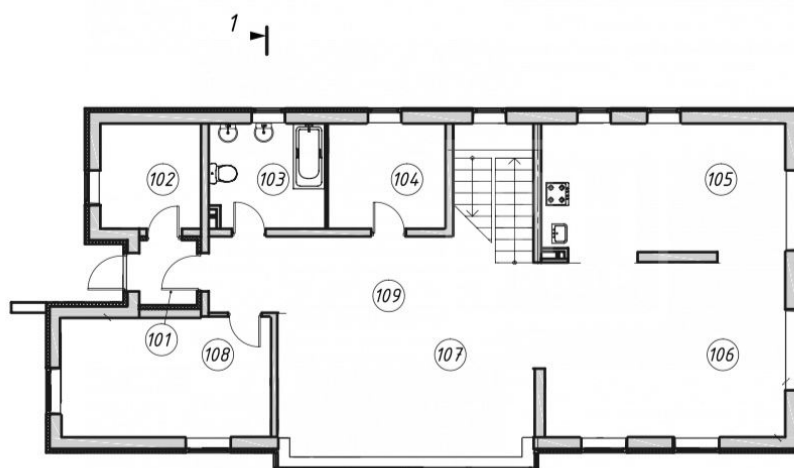

Дом 302 м², на красивом участке, с возможностью увеличения площади участка до 15 соток.

Функциональные планировки, 4-5 спален, и высота потолков 3,6 м.

В непосредственной близости находится природно-спортивное пространство – Парк Мещерский.

Более 500 гектаров живописных пейзажей русского леса, 25 км спортивных и пешеходных троп.

Планировки

План 1 этажа

Экспликация помещений

Номер помещ.	Наименование	Площадь, м ²
101	Тамбур	2,5
102	Котельная	7,0
103	Санузел	8,1
104	Гардероб	8,1
105	Кухня	22,7
106	Столовая	29,3
107	Гостиная	24,4
108	Гостевая комната	17,1
109	Холл	23,3
	Общая площадь	142,5
	Площадь этажа в габаритах наружных стен	170,5

План 2 этажа

Экспликация помещений

Номер помещ.	Наименование	Площадь, м ²
201	Холл	17,2
202	Спальня	23,8
203	Будуар	24,3
204	Балкон	5,2
205	Гардероб	7,0
206	Санузел	8,1
207	Санузел	8,1
208	Санузел	7,0
209	Спальня	14,7
210	Гардеробная	3,8
211	Спальня	19,8
	Площадь этажа	139,0
	Общая площадь в габаритах наружных стен	170,5