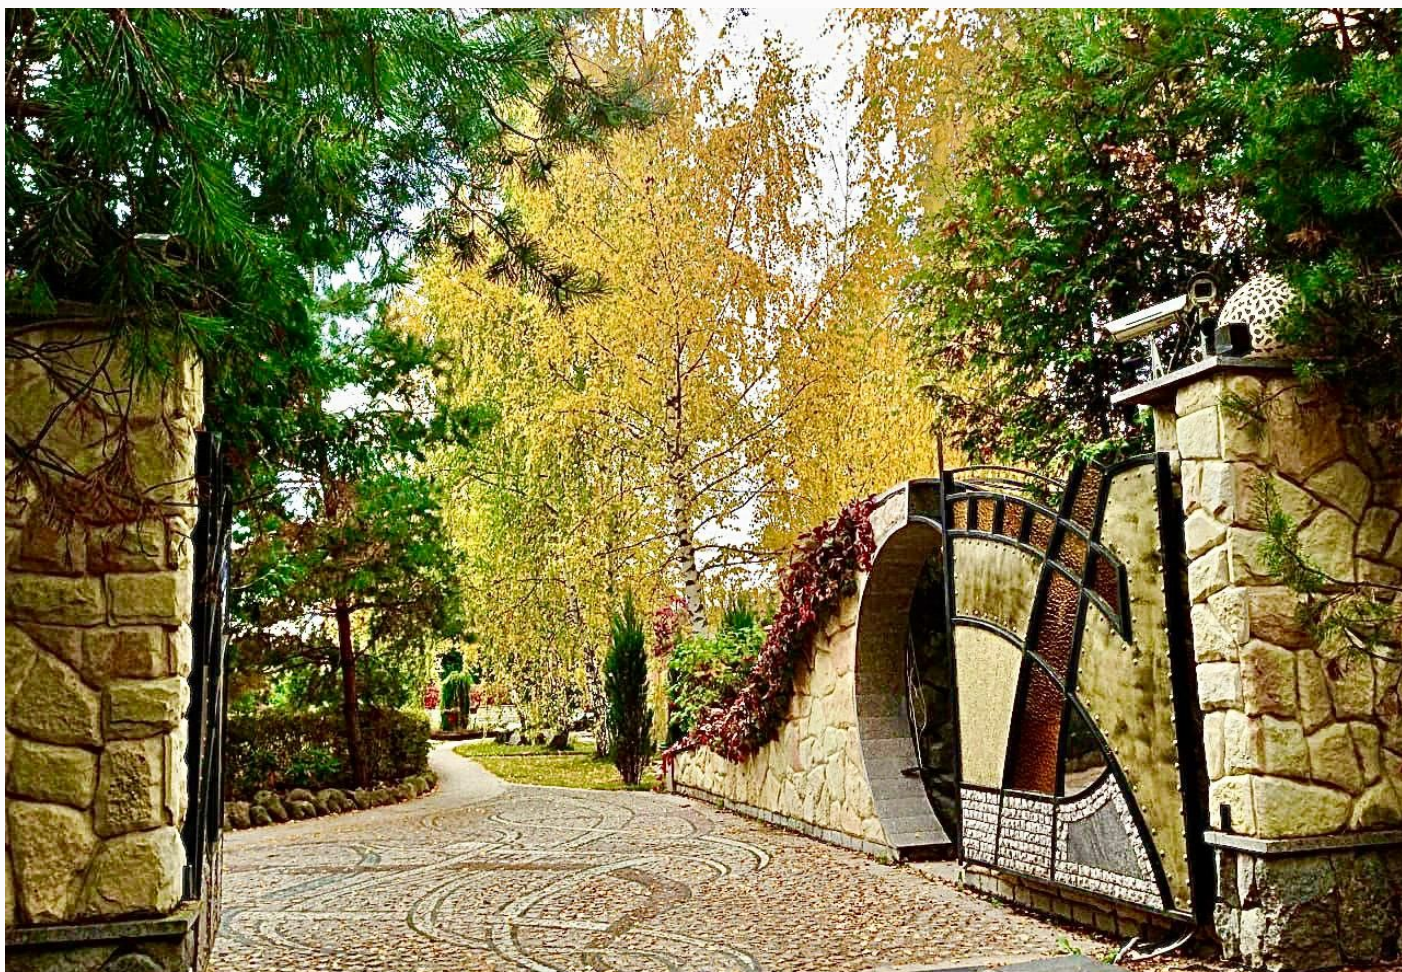

ЗАГОРОДНЫЙ ДОМ НА ПРОСТОРНОМ УЧАСТКЕ В ИЛЬИНСКОМ

30 сот.

Площадь участка

630 м²

Площадь дома

12 км

Расстояние от МКАД

ID 11894

-  Рублёво-Успенское шоссе
-  630 м²
-  30 сот.
-  ИЖС
-  2
-  под ключ
-  4
-  3 санузла
-  баня
-  магистральный
-  да
-  центральное
-  септик

ID 11894

ЗАГОРОДНЫЙ ДОМ НА ПРОСТОРНОМ УЧАСТКЕ В ИЛЬИНСКОМ

Просторный дизайнерский дом площадью 630 кв.м. в кельтском стиле, на участке 30 соток с ландшафтным дизайном, всего 13 км от МКАД в селе Ильинское. В доме просторная гостиная, большая кухня с обеденной зоной, 4 спальни, 3 санузла, кабинет, домашний кинотеатр, бильярдная, спортзал, хаммам и финская сауна, 3 балкона, гараж на 2 автомобиля. На территории обустроена великолепная парковая зона, пруд с рыбками и тремя островками с мостиками, каменная беседка, ландшафтный лабиринт, каскадный ручей, детский городок. Домик для персонала с гаражом для мототехники, вольер для собак. По периметру участка для безопасности установлены видеорекамеры. Уютная атмосфера стародачного места, в пешей доступности Москва-река и различная инфраструктура необходимая для загородного проживания. Есть возможность увеличения участка на 10 соток.