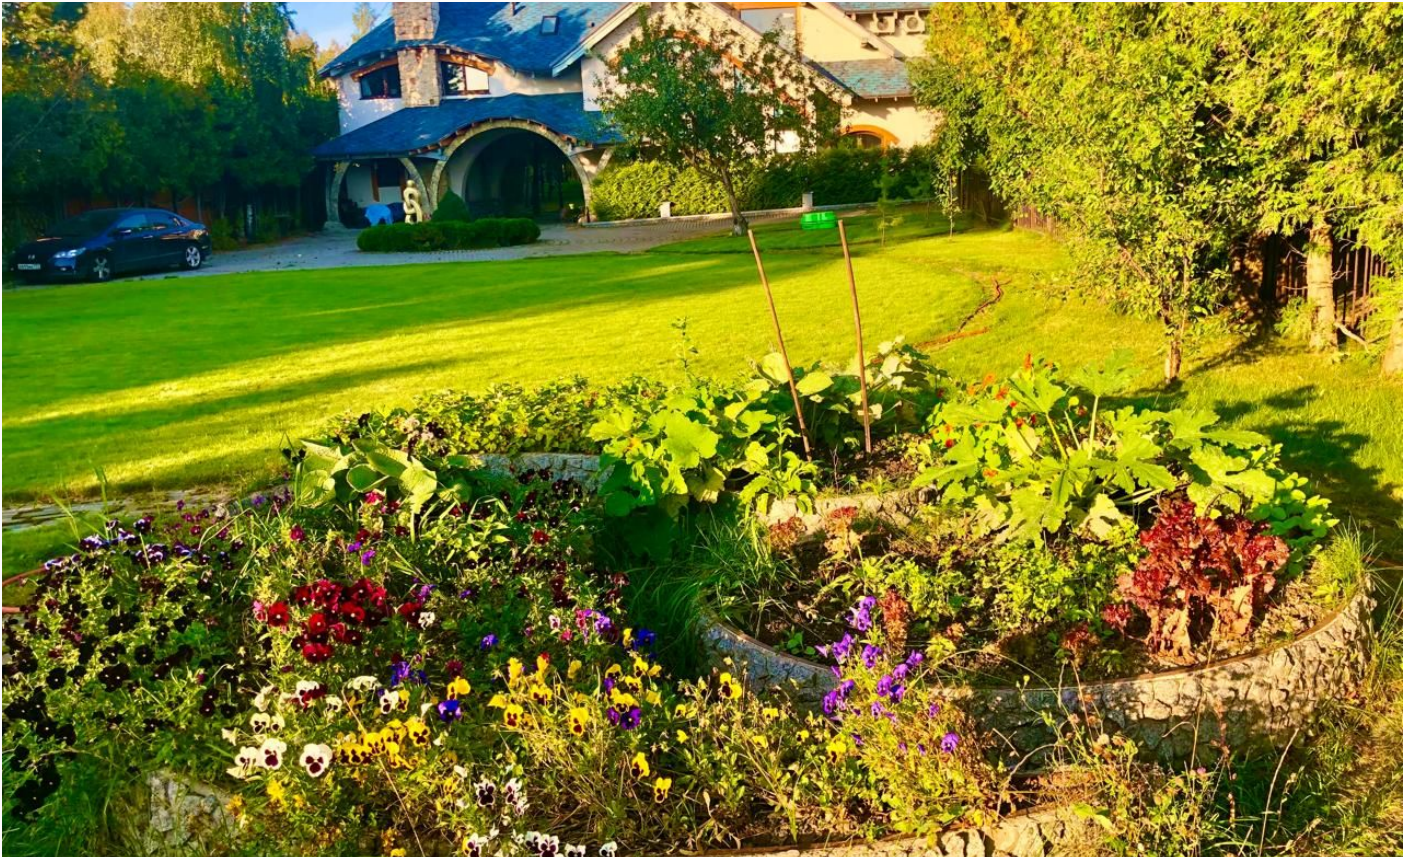

 магистральный

 да

 центральное

 септик

ЗАГОРОДНЫЙ ДОМ В ИЛЬИНСКОМ

Дизайнерский дом 324 кв.м. в кельтском стиле, на участке 16 соток с ландшафтным дизайном в Ильинское (13 км от МКАД). В доме на первом этаже: просторная гостиная с камином, большая кухня с обеденной зоной, на втором этаже: 3 спальни, 2 гардеробные, балкон и грильпатио, третий этаж: игровая комната. На территории обустроена великолепная парковая зона, детский городок.