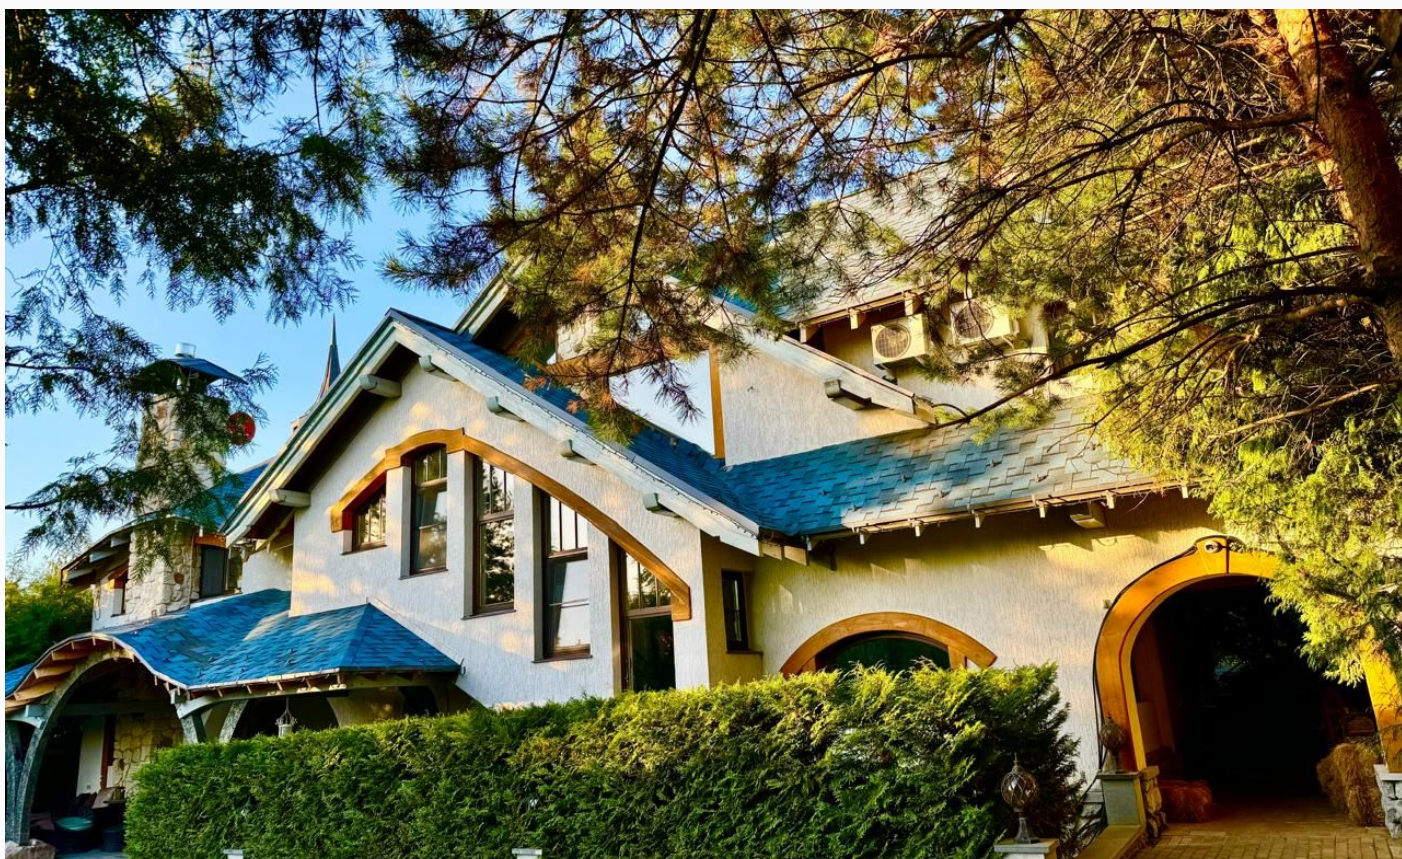

ЗАГОРОДНЫЙ ДОМ В ИЛЬИНСКОМ

16 сот.

Площадь участка

324 м²

Площадь дома

12 км

Расстояние от МКАД

ID 11895

 Рублёво-Успенское шоссе

 324 м²

 16 сот.

 ИЖС

 3

 под ключ

 3

 4 санузла

 магистральный

 да

 центральное

 септик

ЗАГОРОДНЫЙ ДОМ В ИЛЬИНСКОМ

Дизайнерский дом 324 кв.м. в кельтском стиле, на участке 16 соток с ландшафтным дизайном в Ильинское (13 км от МКАД). В доме на первом этаже: просторная гостиная с камином, большая кухня с обеденной зоной, на втором этаже: 3 спальни, 2 гардеробные, балкон и грильпатио, третий этаж: игровая комната. На территории обустроена великолепная парковая зона, детский городок.

ЭТОТ ДОМ ЖДЕТ ИМЕННО ВАС!

ЗАГОРОДНЫЙ ДОМ В ИЛЬИНСКОМ

16 сот.

Площадь участка

324 м²

Площадь дома

12 км

Расстояние от МКАД