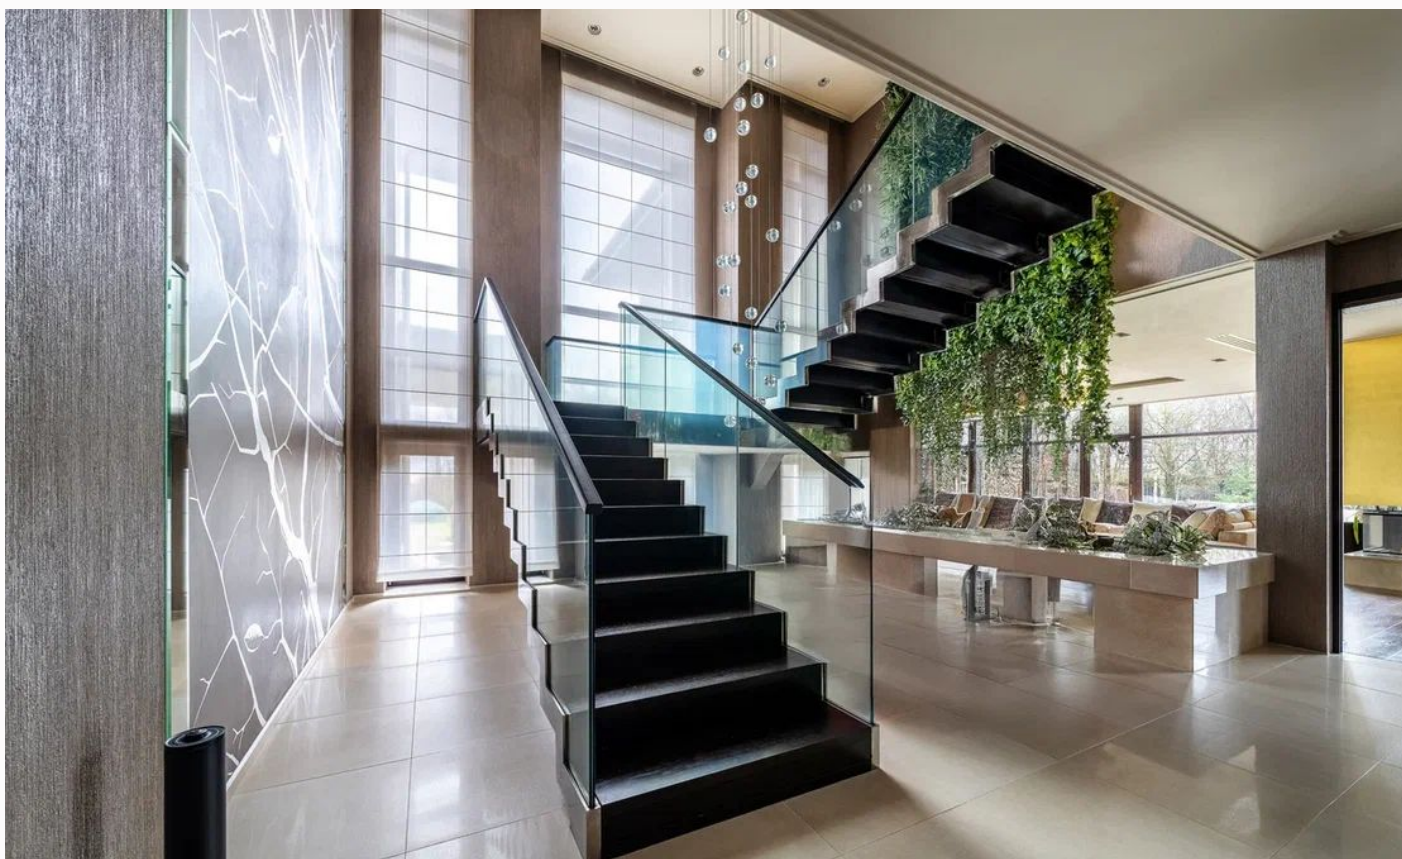

Новорижское шоссе 750 м²

32 сот.

ИЖС

2

под ключ

4

5 санузлов

гостевой дом

барбекю

магистральный

да

центральное

центральная

ID 11948