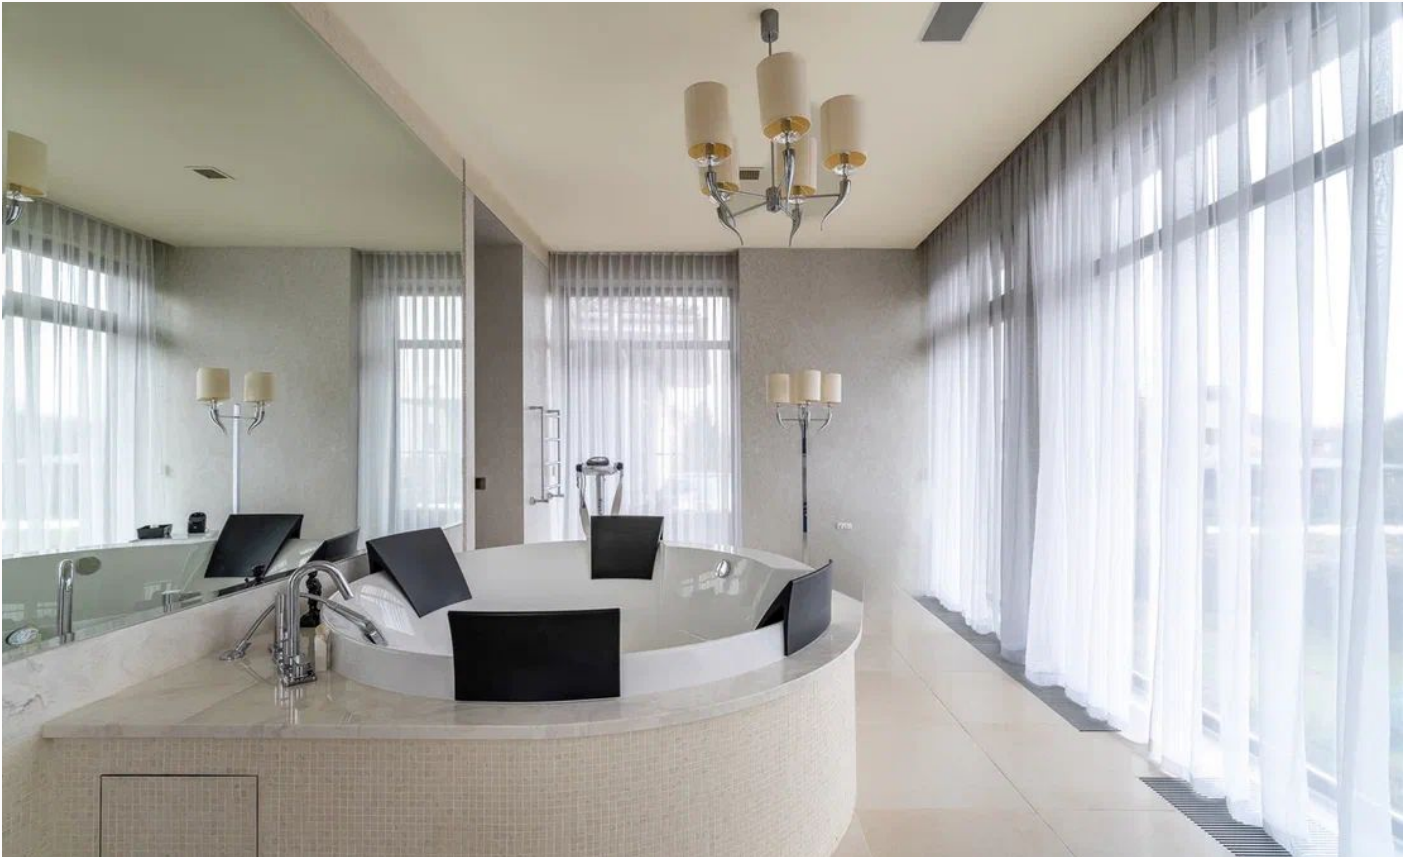

Дополнительные строения: гараж м\м, гостевой дом, доп. строения, барбекю, помещение для персонала

РЕЗИДЕНЦИЯ В КП МИЛЛЕНИУМ ПАРК

К продаже представлен дом с дизайнерским ремонтом в посёлке «Миллениум парк». Этот дом — образец комфорта и стиля, созданный для большой семьи. Он представляет собой кирпичный особняк с немецкой керамической черепицей, отделанный по проекту «AMG-project». Уникальный проект выполнен в стиле современной классики. Каждая деталь продумана для идеального качества жизни: просторная гардеробная, кухня-столовая, гостиная, кабинет, постирочная, кинотеатр, бильярдная, гостевой с/у, кладовая, гараж. На втором этаже располагается: холл, спальня, гардеробная, сауна, ванная, душ, кабинет, две детских спальни со отдельными санузлами, игровая. Современная система «Умный дом» поддерживает оптимальный климат, используя вентиляцию и кондиционирование «Daikin». Аудиосистемы и домашний кинотеатр с 4К-проектором и Dolby-звуком создают атмосферу для любых событий. Просторный участок с собственным выходом в парк. Также на участке располагается дом для персонала с мото-гаражом, беседка с камином, кухней и санузлом. Участок благоустроен: ландшафтный дизайн, газон, дорожки, кустарники и деревья. Предусмотрены дренаж и автополив, а ландшафтное освещение с 5 группами света создаёт романтическую атмосферу.