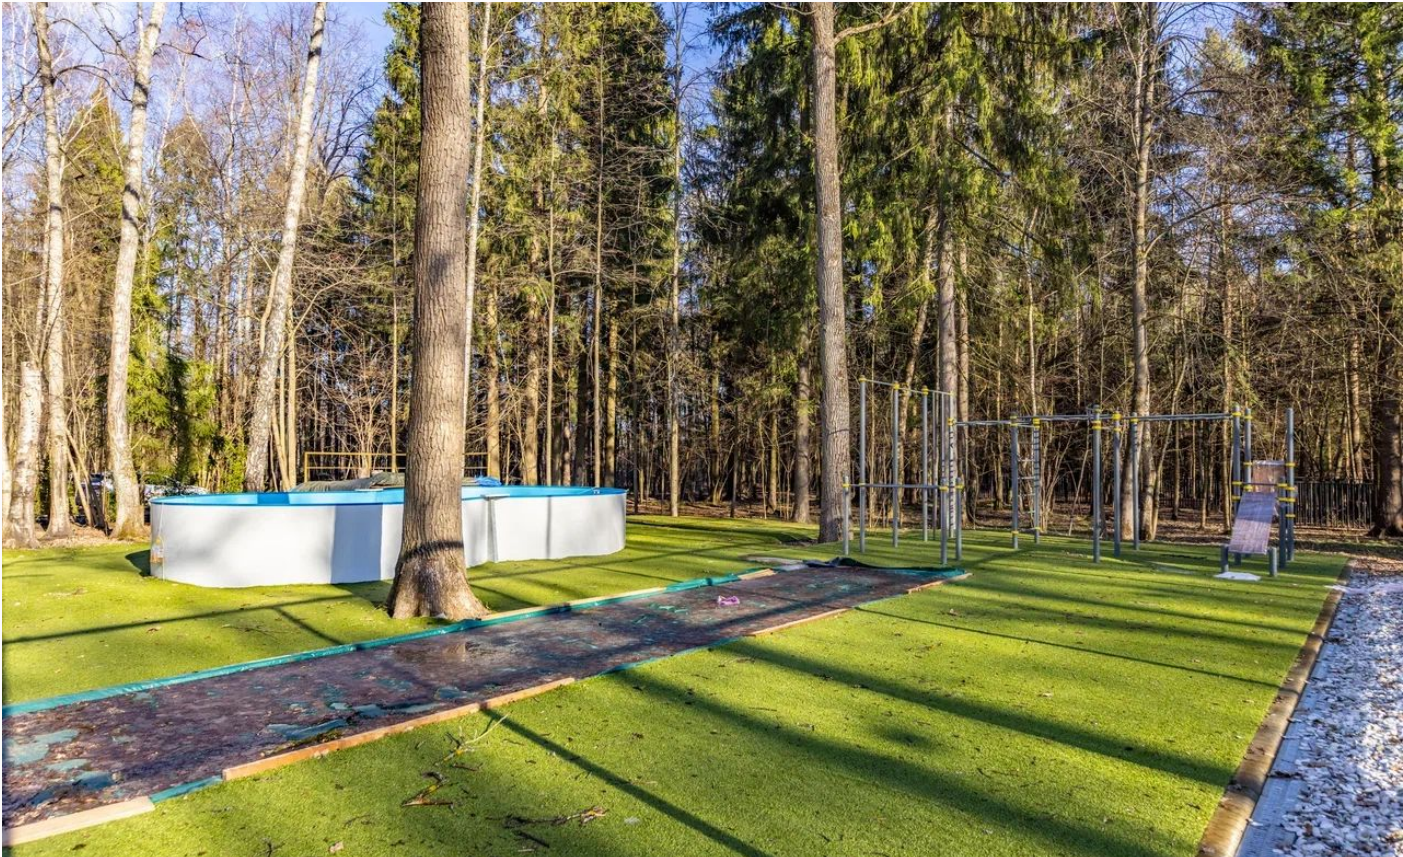

 да

 ИЖС

 индивидуальная
скважина

 септик

ЛЕСНОЙ УЧАСТОК НА РУБЛЕВКЕ

Большой, лесной живописный участок, с частным заездом. Подходит для строительства загородного дома со Спа и гостевым домом, так же приятный бонус, прилагается 3,5 гектара лесного участка в долгосрочную аренду, где расположена спортивная площадка, и современный теннисный корт с летним кафе для всей семьи, уже обустроены прогулочные тропинки и дорога для автомобиля, есть полноценное освещение всего участка. Дополнительные вложения не требуются.