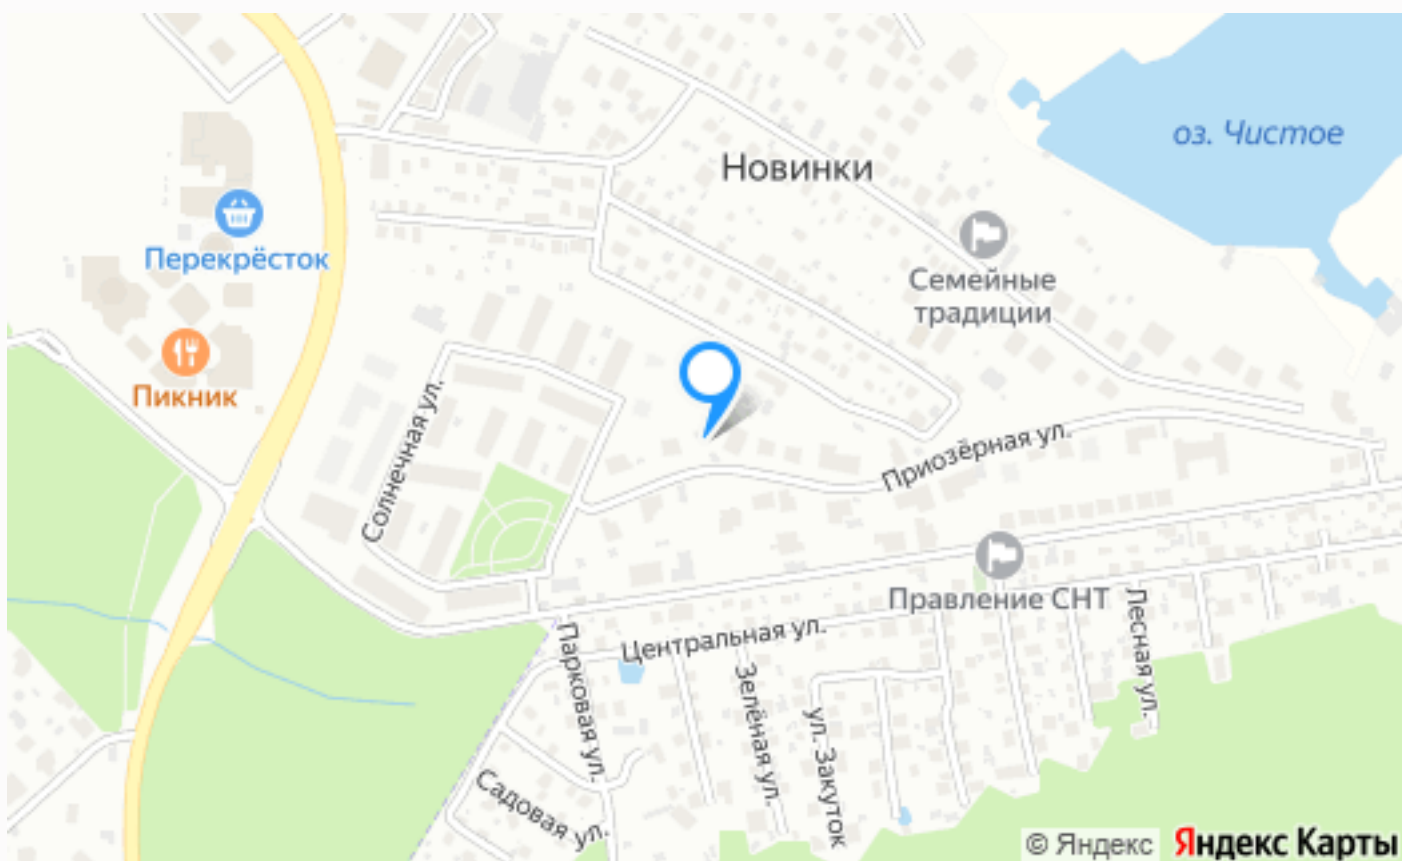

Расположение

Новинки,

Маленькая Италия

Маленькая Италия — это атмосферный и очень красивый коттеджный поселок общей площадью 28 Га., расположенный на 14 км Новорижского шоссе. Проект поселка включает 112 вилл и таунхаусов, а также благоустроенную парковую зону со старинными итальянскими фонтанами для прогулок и семейного отдыха. Для юных резидентов оформлены детские игровые площадки. Авторский амфитеатр легко трансформируется в сцену, где не раз выступали известные артисты. Всем домам присущ традиционный тосканский стиль с его уникальными чертами. Экстерьер стилизован под известняк и натуральный травертин. В сочетании с характерной терракотовой черепицей эстетика максимально повторяет образ классических вилл. Общая площадь таунхаусов начинается от 390 кв.м., частные дома достигают 1400 кв.м., а земельные участки имеют площадь 15-30 соток. Все коммуникации в поселке центральные. Охрана многоуровневая с патрулированием территории. Всё для жизни и не только находится в шаговом доступе, на территории торгово-развлекательного комплекса «Павлово Подворье». Здесь к услугам резидентов представлены: супермаркет «Перекресток», салон красоты Organic Spa, рестораны Чайхона №1, Пикник под руководством Аркадия Новикова, Rusalka Bistro, невероятно вкусная кофейня с эксклюзивными десертами OMGCafe, отделение Сбербанка, детская академия танца Todes и бережного развития талантов Prima Platonica, гольф-клуб, фитнес-центр. В здании супермаркета открыты премиальные бытовые сервисы. Развитая инфраструктура и премиальный уровень поселка делают КП "маленькая Италия" идеальным как для постоянного проживания, так и для отдыха в выходные.