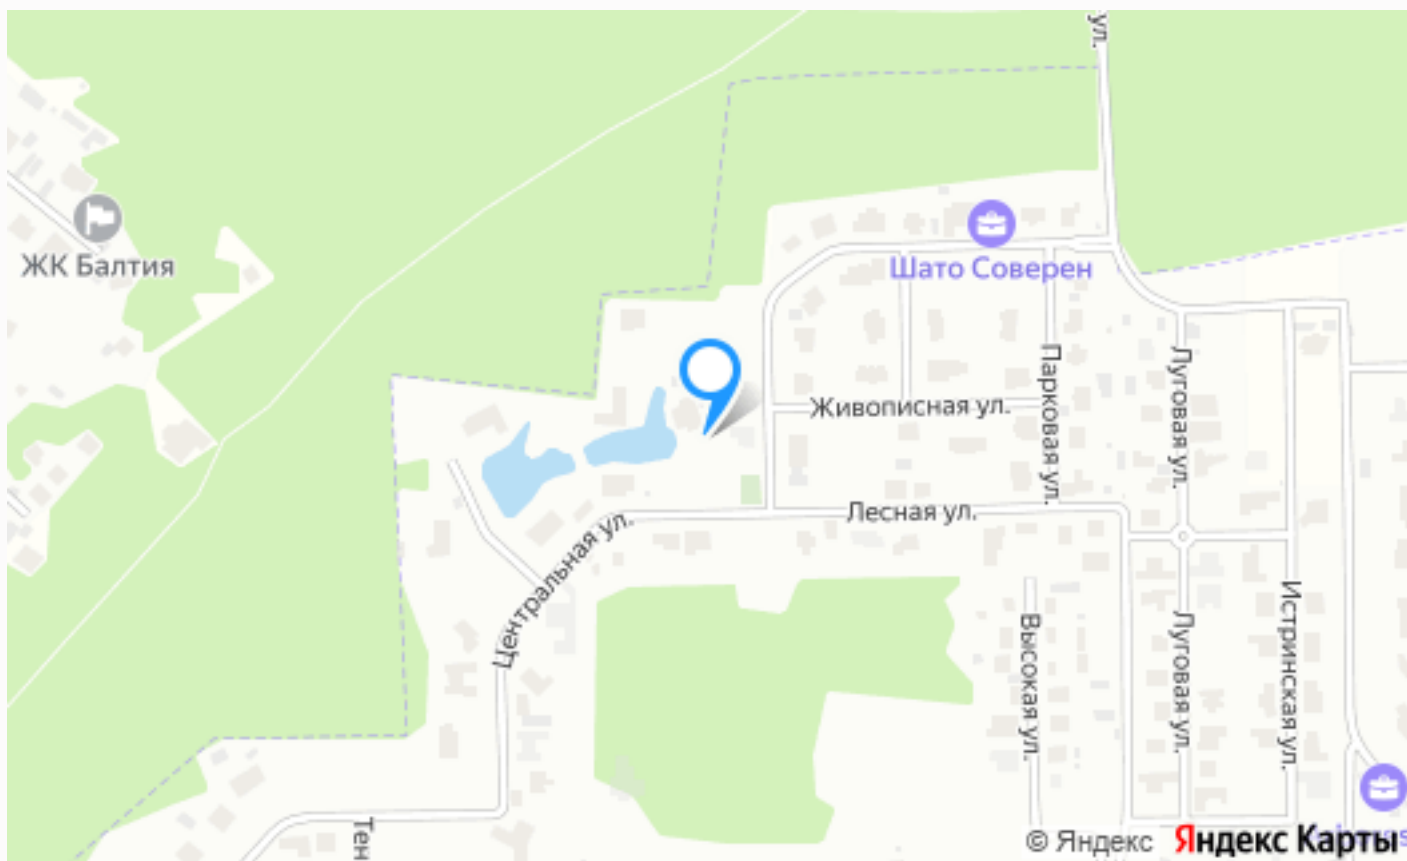

 да

 центральное

 центральная

---

## ФРАНЦУЗСКИЙ ДОМ

Предлагается для покупки дом площадью 720 кв.м., на участке 27 соток, в коттеджном поселке Шато Соверен, в 15 км от МКАД по скоростному Новорижскому шоссе. В посёлке это единственный такой проект дома, копия реального дома во Франции. Проект вне времени, всегда актуальный стиль архитектуры, не подверженный краткосрочным тенденциям, который можно адаптировать под абсолютно любой стиль интерьера: от современного минимализма до классики. В доме шикарный вид из окон на лес и на панораму Москва-Сити. Высокие потолки: 4,7 м - на первом этаже, и 3,5 м на 2 этаже. Просторные спальни с санузлами. Терраса, закрытый гараж на 3 авто. Дом построен полностью из кирпича что редкость в наше время, и это самый экологически чистый материал. В посёлке каменная брусчатка всех дорог, декоративный и природный пруды, красивая кованная въездная группа, как и ворота на участок дома. Поселок охраняется профессиональной охраной, на территории есть спортивная и детская площадки, здание с рестораном винного клуба.

## Расположение

ТИМОШКИНО,

---