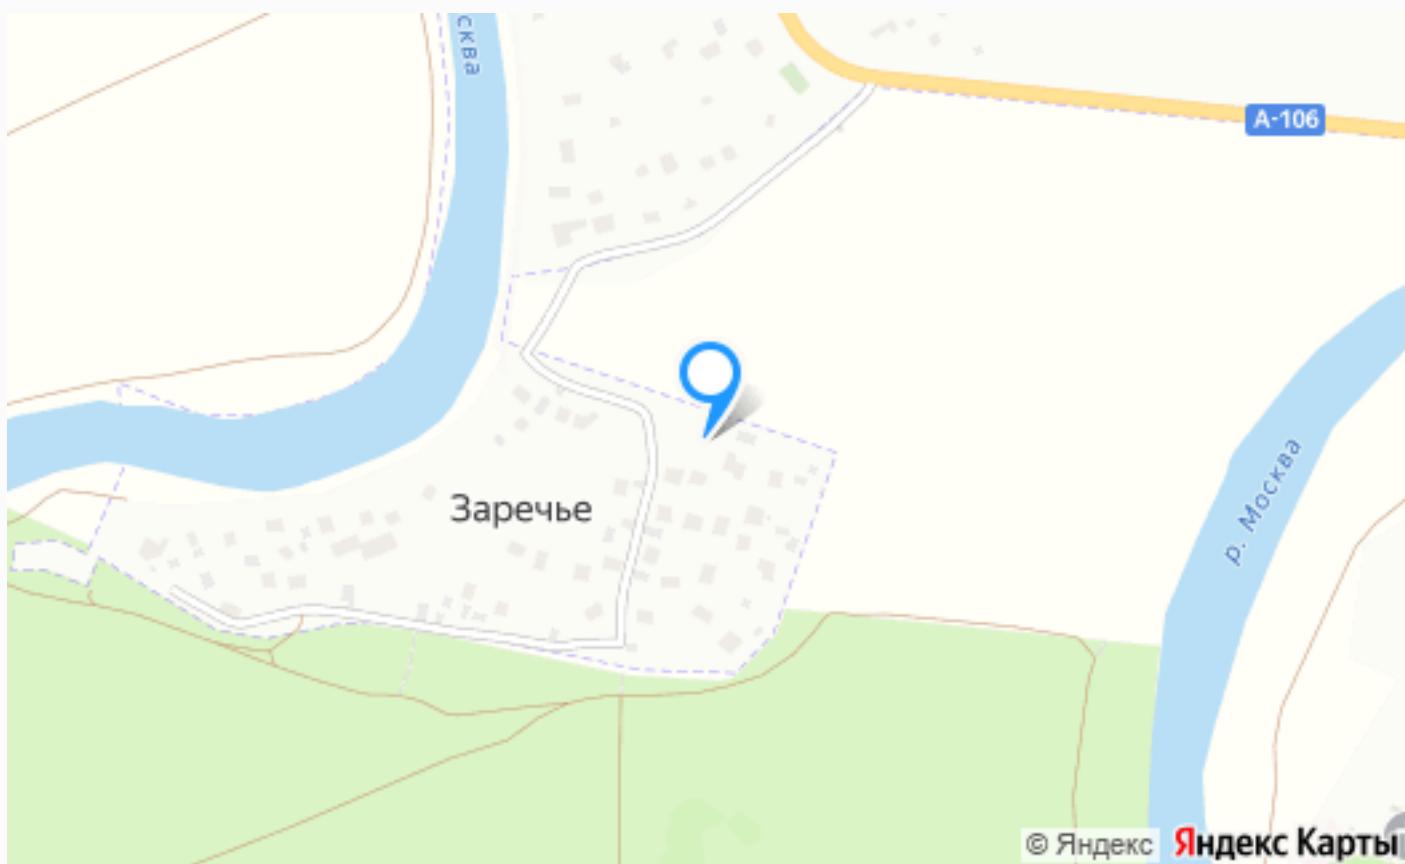

ШИКАРНЫЙ УЧАСТОК У МОСКВА РЕКИ

54 сот.

Площадь участка

4 км

Расстояние от МКАД

ID 12047

 Минское шоссе

 54 сот.

 дачное
строительство

 магистральный

 да

 индивидуальная
скважина

 септик

ШИКАРНЫЙ УЧАСТОК У МОСКВА РЕКИ

В Поселке Заречье прекрасный лесной участок с вековыми соснами под строительство резиденции. Собственный выход на дикий пляж Москва-реки из поселка. Вся территория поселка утопает в сосновом бору. Участок правильной формы. Все необходимые коммуникации подведены в дом, который можно рассмотреть как под реконструкцию, так и под снос. Рядом с участком есть дополнительная арендованная территория площадью 30 соток, которую можно переоформить при покупке участка.

Расположение

Заречье,

Заречье

Коттеджный поселок «Заречье» разместился в непосредственной близости от Москвы (24 км), с удобной логистической развязкой, проходящей через Рублево-Успенское шоссе. Прекрасная природа Подмосковья позволяет полноценно насладиться гармонией загородной жизни. В доступности местных жителей хвойный лес, река и удивительные пейзажи. Наряду с красотой пейзажей и отличной экологией, соединилось полное благоустройство и наличие всех коммуникаций. Общая территория занимает 15 Га. Поселок «Заречье» насчитывает около 50 домовладений. Владельцами особняков стали творческие деятели, представители науки и искусства. Территория закрыта, круглосуточно

Охрана

ЭТОТ УЧАСТОК ЖДЕТ ИМЕННО ВАС!

ШИКАРНЫЙ УЧАСТОК У МОСКВА РЕКИ

54 сот.

Площадь участка

4 км

Расстояние от МКАД

ID 12047