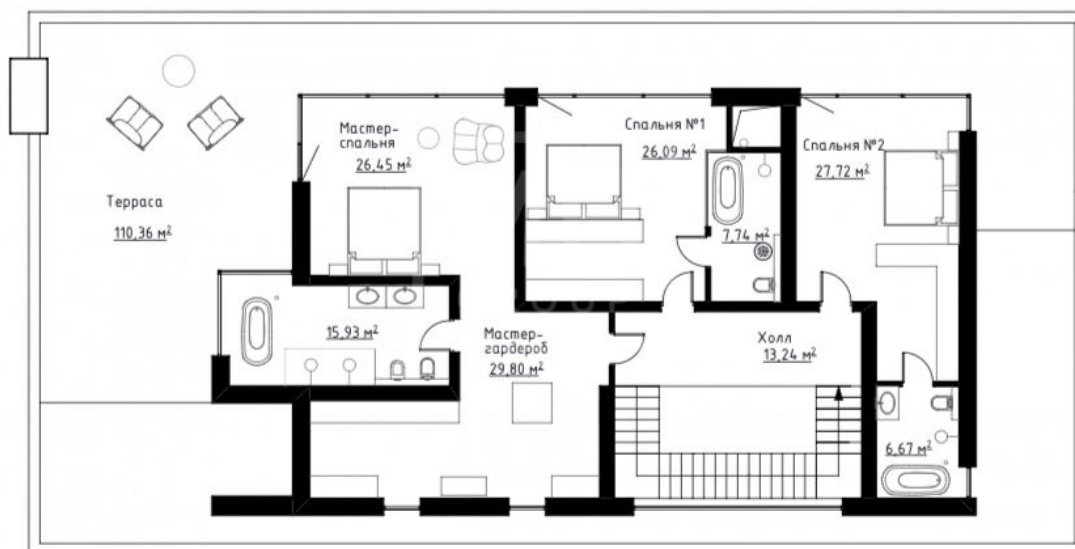

 магистральный

 да

 центральное

 центральная

ID 12050

Этаж 1: прихожая, гараж, кладовая, холл, гардеробная, с/у, кухня-столовая, гостиная с выходом на террасу, гостевая спальня с выходом на террасу, гардеробная, ванная с с/у, серверная, постирочная, топочная.

Этаж 2: Мастер спальня с выходом на большую террасу, гардеробная, ванная с с/у, гостевая спальня с с/у, детская спальня с ванной комнатой и с/у.

Дополнительные строения: гараж м\м, барбекю

НОВЫЙ ДОМ В АРХАНГЕЛЬСКОЕ-2

К продаже представлен новый стильный дом в КП Архангельское-2.

Планировки

План с расстановкой мебели первого этажа.

План с расстановкой мебели второго этажа.

Расположение

Глухово,

ГЛУХОВО

ID 12050

НОВЫЙ ДОМ В АРХАНГЕЛЬСКОЕ-2

13 сот.

Площадь участка

637 м²

Площадь дома

9 км

Расстояние от МКАД

ID 12050