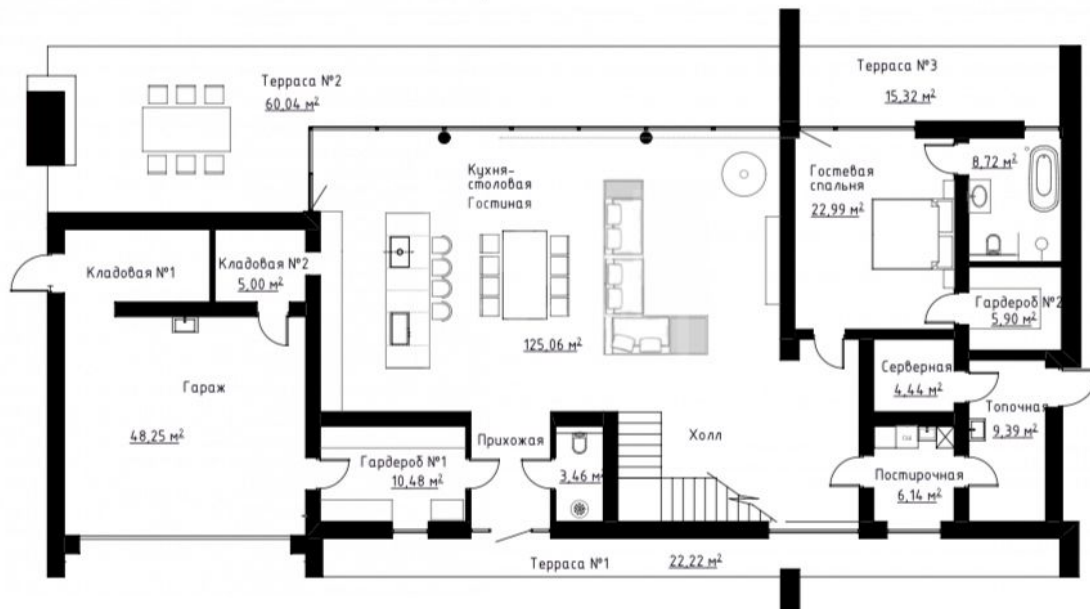

 магистральный

 да

 центральное

 центральная

ID 12050

Этаж 1: прихожая, гараж, кладовая, холл, гардеробная, с/у, кухня-столовая, гостиная с выходом на террасу, гостевая спальня с выходом на террасу, гардеробная, ванная с с/у, серверная, постирочная, топочная.

Этаж 2: Мастер спальня с выходом на большую террасу, гардеробная, ванная с с/у, гостевая спальня с с/у, детская спальня с ванной комнатой и с/у.

Дополнительные строения: гараж м\м, барбекю

НОВЫЙ ДОМ В АРХАНГЕЛЬСКОЕ-2

К продаже представлен новый стильный дом в КП Архангельское-2.

Планировки

План с расстановкой мебели первого этажа.

План с расстановкой мебели второго этажа.

Расположение

Глухово,

ГЛУХОВО

ID 12050

НОВЫЙ ДОМ В АРХАНГЕЛЬСКОЕ-2

13 сот.

Площадь участка

637 м²

Площадь дома

9 км

Расстояние от МКАД

ID 12050