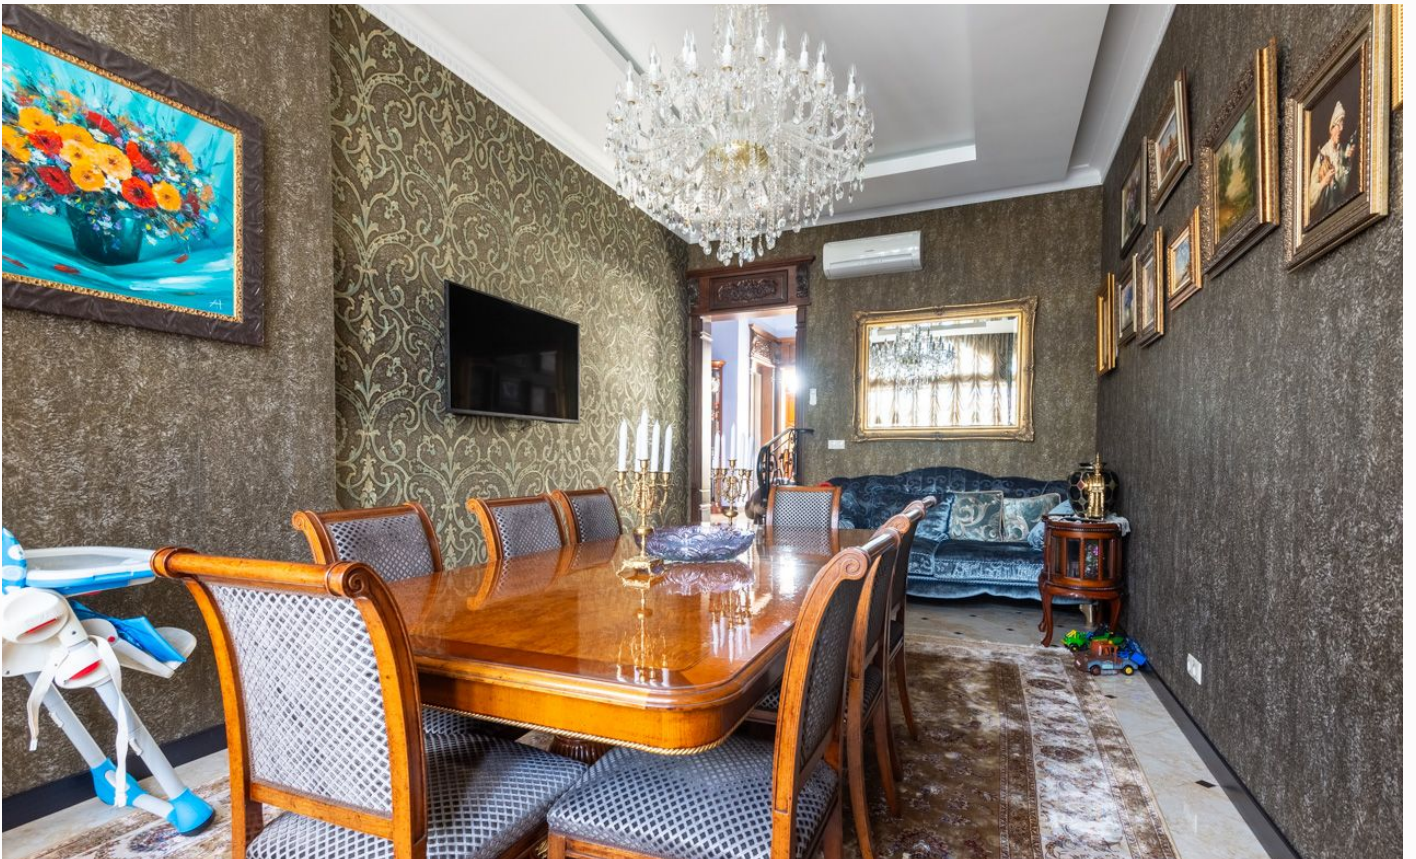

Расположение

ОДИНЦОВО,

Довиль

Добро пожаловать в "Довиль" – премиальный загородный посёлок, где французская элегантность встречается с российским шиком. Расположенный в престижном Одинцовском районе, этот уникальный проект воплощает в себе всё самое лучшее, что может предложить современная загородная жизнь. На территории в 64 гектара расположились более 100 изысканных коттеджей и таунхаусов, каждый из которых – это произведение архитектурного искусства, вдохновлённое стилем знаменитого французского курорта. Центральным элементом посёлка является живописное озеро площадью 16 гектаров с лодочным причалом, где можно насладиться умиротворяющими прогулками по берегу. Закрытая территория под круглосуточной охраной оборудована собственным парком в стиле версальских садов, где каждый уголок продуман для комфортного отдыха. Развитая инфраструктура посёлка включает: ресторан высокой кухни, современный спортивный комплекс, SPA-центр, детские игровые площадки, многофункциональный клуб, торговый квартал с пекарней, кафе и мини-маркетом. "Довиль" - это статус, это стиль жизни, это Ваш идеальный дом в одном из самых престижных мест Подмосковья. Здесь роскошь становится реальностью, а каждый день наполнен комфортом и элегантностью.