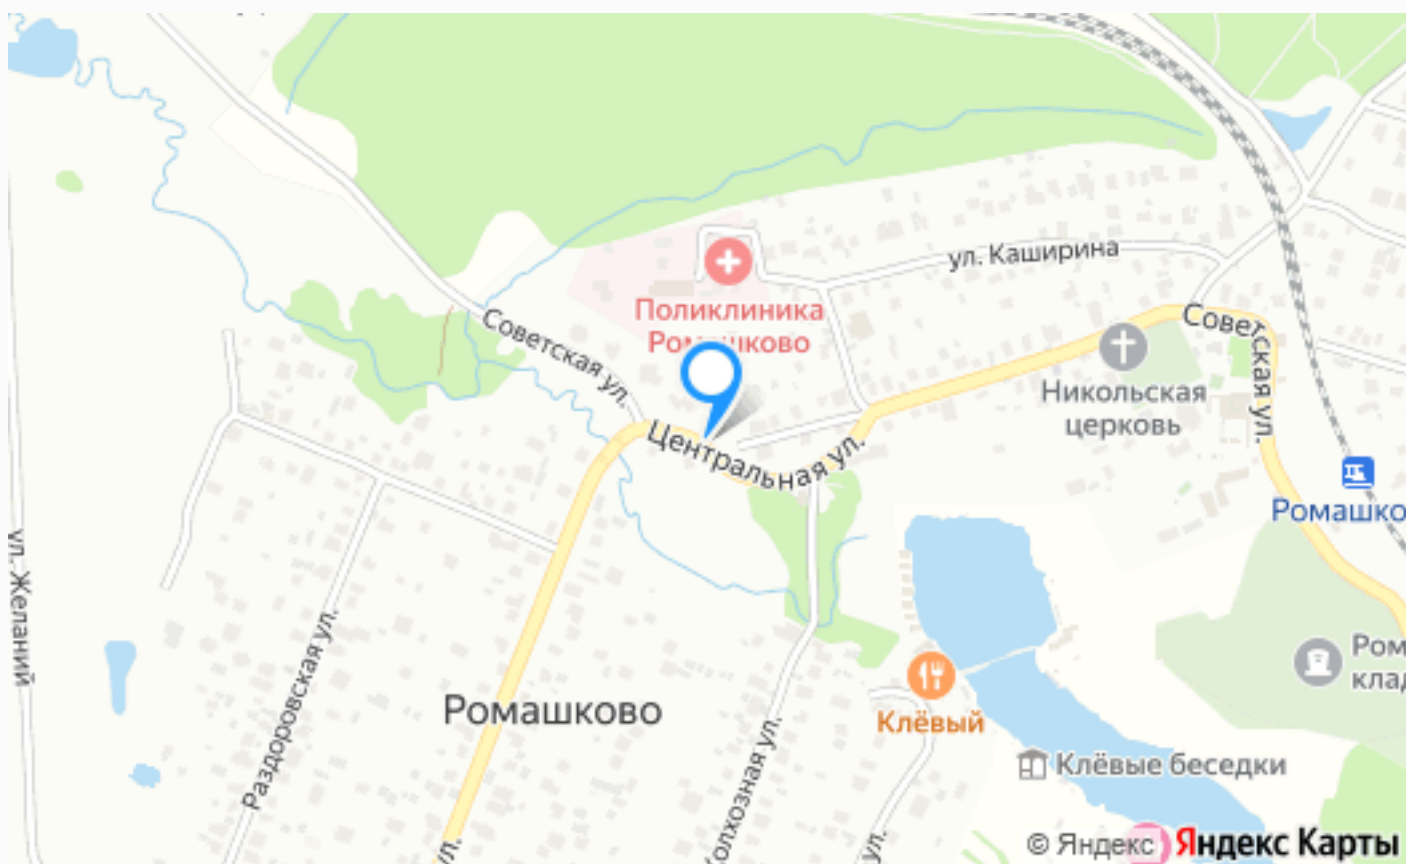

## ЗЕМЕЛЬНЫЙ УЧАСТОК В НОВОМ ПОСЕЛКЕ РОМАШКОВО-21

**21 сот.**

Площадь участка

**5 км**

Расстояние от МКАД

ID 12119

 Можайское шоссе  21 сот.

 ИЖС

 магистральный  да

 центральное

 центральная

---

## ЗЕМЕЛЬНЫЙ УЧАСТОК В НОВОМ ПОСЕЛКЕ РОМАШКОВО-21

Земельный участок в новом коттеджном поселке Ромашково-21. Разнообразная инфраструктура Рублево-Успенского ш., шаговая доступность к парку Малевича, моментальный выезд на платную трассу, широкие внутрипоселковые дороги и тротуары, единая концепция поселка выгодно отличают данное место от многих других поселков, расположенных на ближней Рублевке.

## Расположение

Московская обл, г Одинцово, село Ромашково