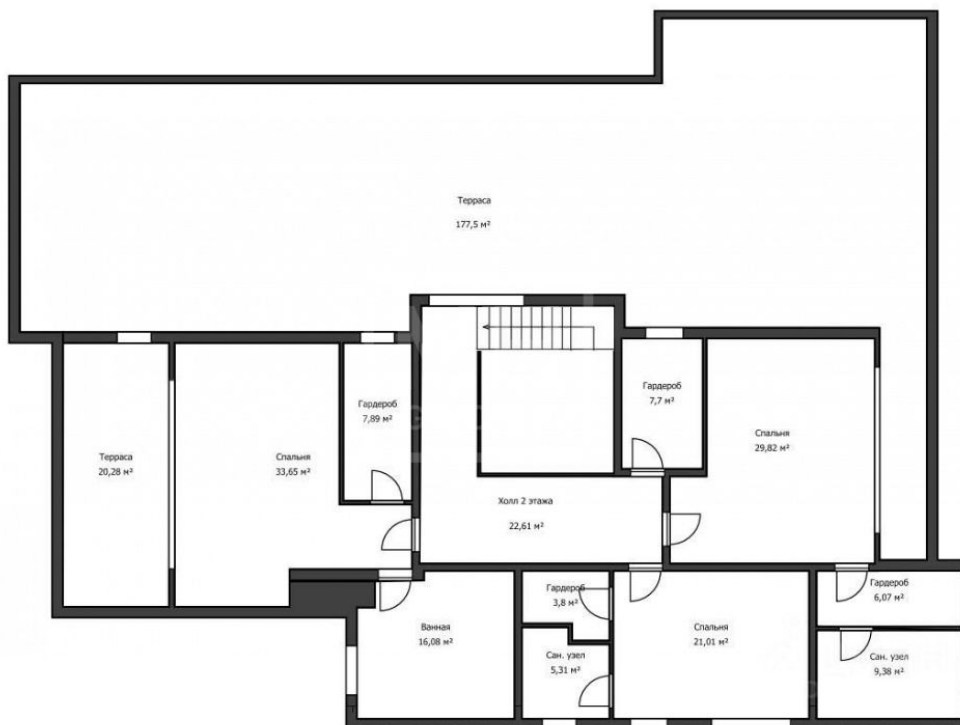

Планировки