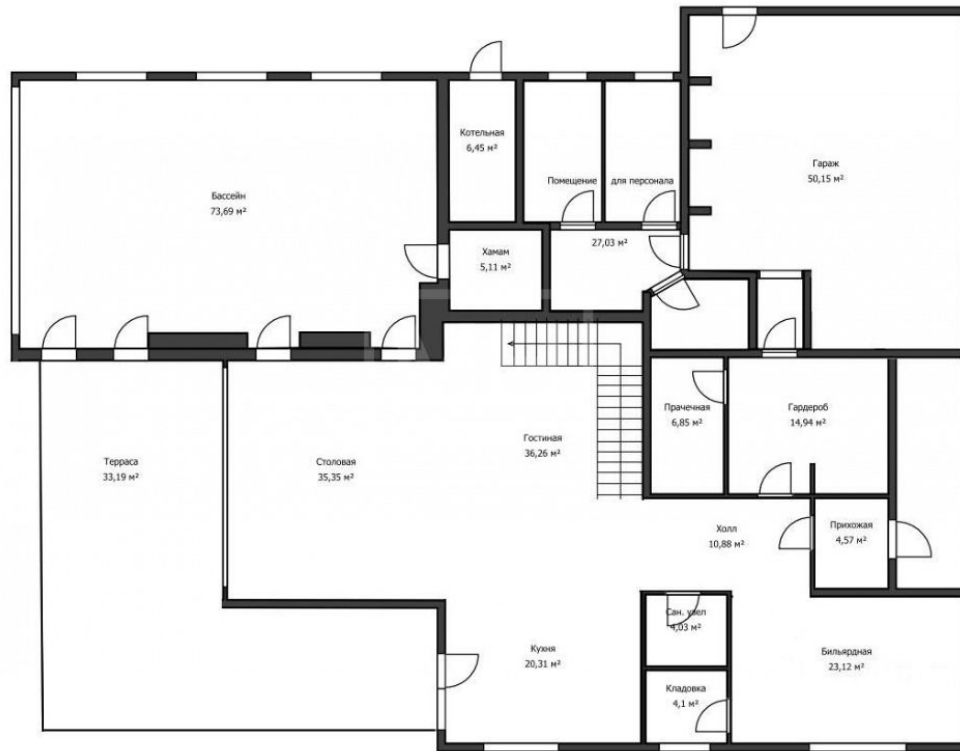

Планировки