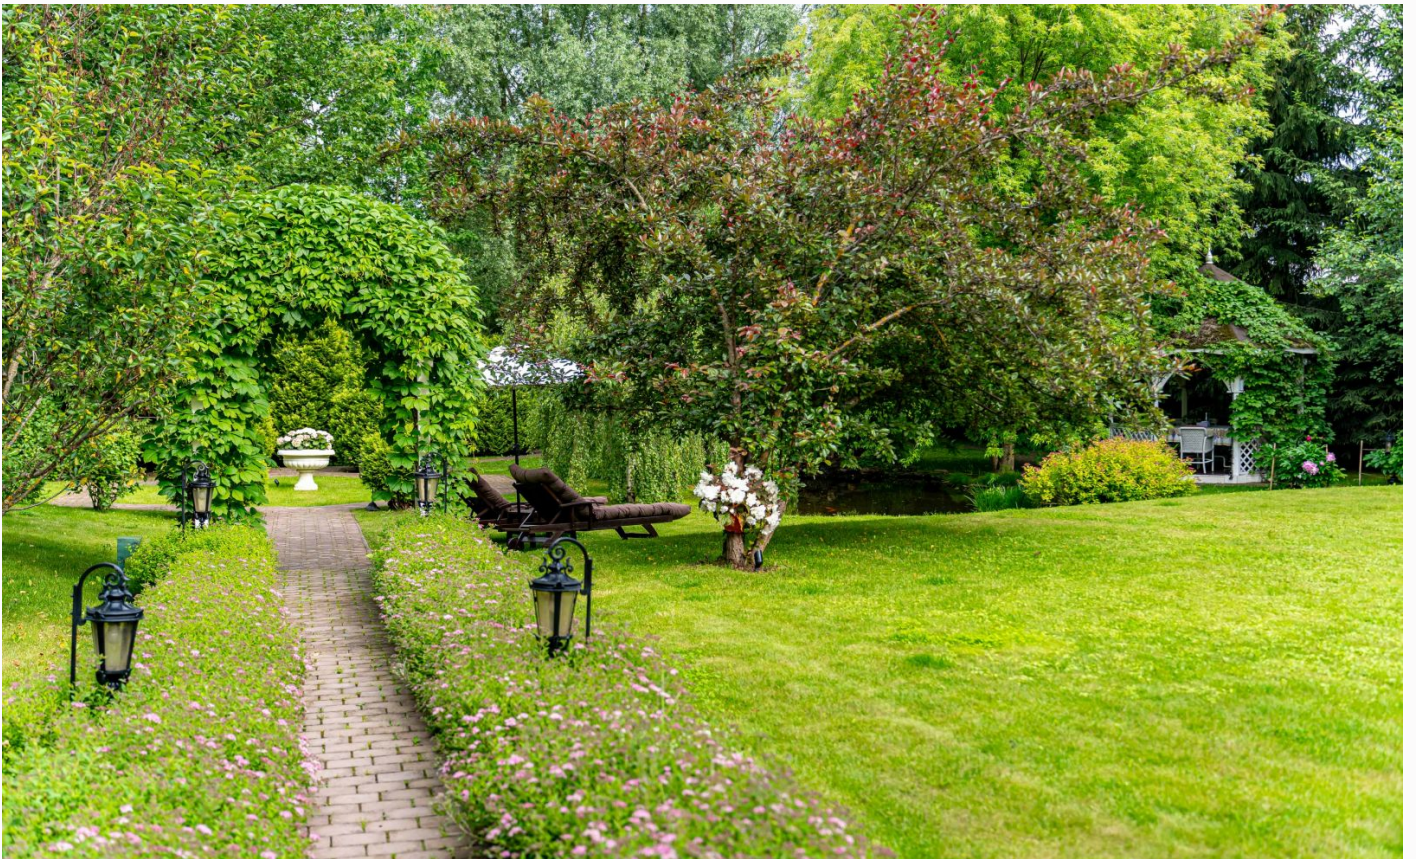

ПРОДАЖА ДОМ 700 М² НА УЧАСТКЕ 30 СОТ. В

Резиденция "под ключ" на большом парковом участке в Лапино, в окружении развитой и престижной инфраструктуры, и быстрым выездом на платку. Интерьер выдержан в элегантном классическом стиле. Дорогие природные материалы в отделке, мебель и техника от ведущих брендов, текстиль, предметы искусства создают атмосферу роскоши и уюта.