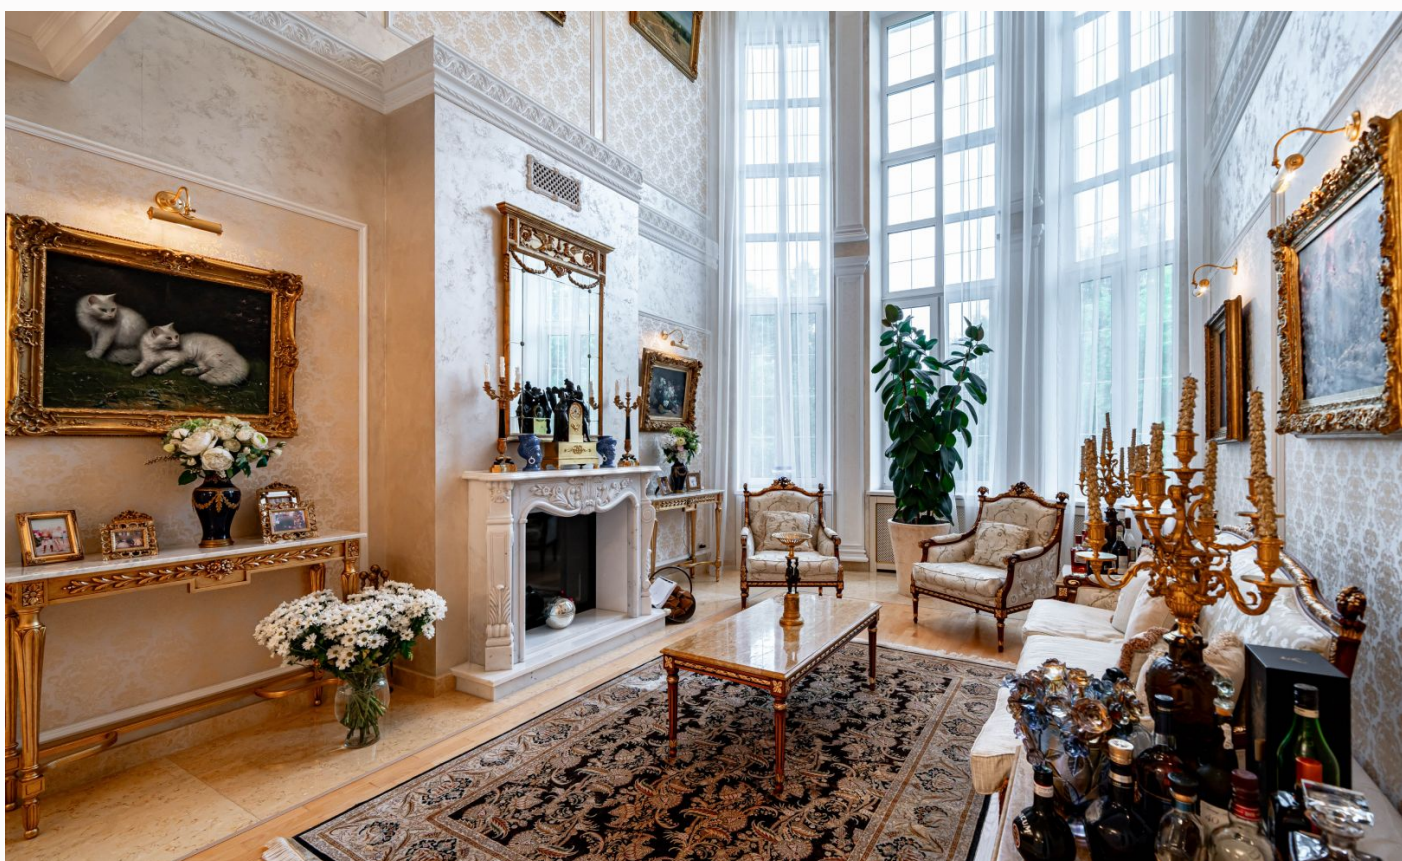

ПРОДАЖА ДОМ 700 М² НА УЧАСТКЕ 30 СОТ. В

Резиденция "под ключ" на большом парковом участке в Лапино, в окружении развитой и престижной инфраструктуры, и быстрым выездом на платку. Интерьер выдержан в элегантном классическом стиле. Дорогие природные материалы в отделке, мебель и техника от ведущих брендов, текстиль, предметы искусства создают атмосферу роскоши и уюта.