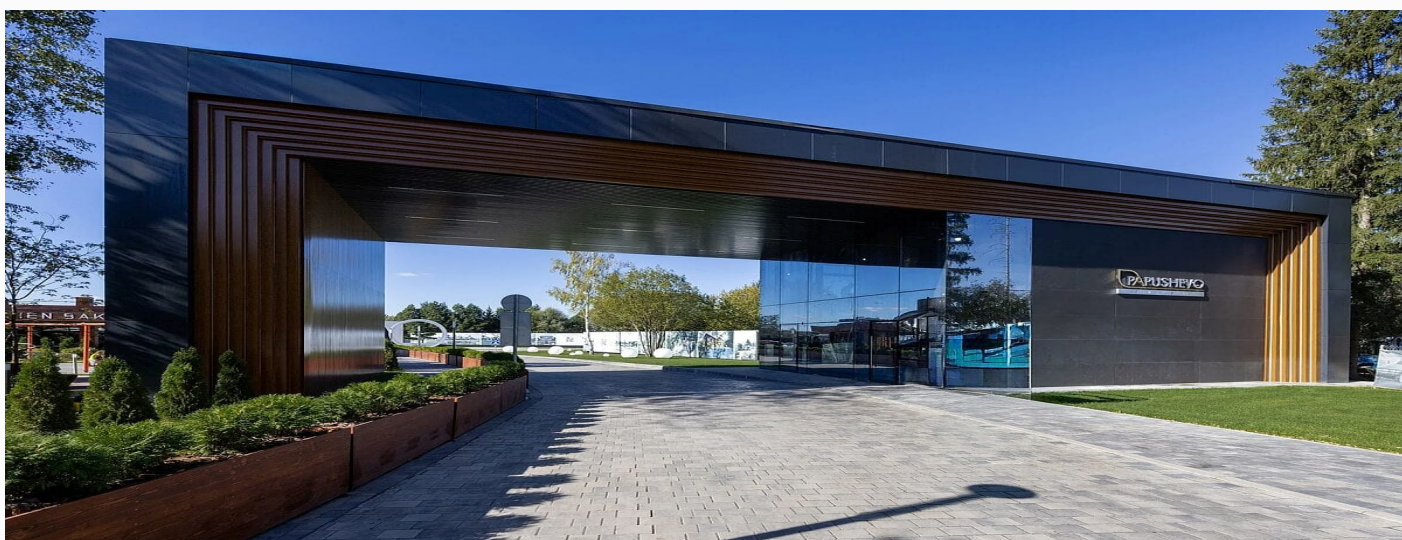

Папушево парк

Папушево парк – это клубный поселок премиум-класса, расположенный в 23 км от Москвы и всего в 35 минутах от Москва-Сити по Рублево-Успенскому шоссе. Поселок обладает развитой и разнообразной инфраструктурой. Общая территория поселка занимает около 180 гектар, на которой расположились 165 домовладений. Значительная часть поселка отведена под объекты инфраструктуры, среди которых – ландшафтный парк с живописными прогулочными маршрутами и кинотеатром под открытым небом, детский сад, оператором которого станет Международная Академия La Berezka, которая объединяет в себе лучшие традиции французской, швейцарской, британской и российской образовательных систем, парк активного отдыха площадью 80 гектар, для спорта, отдыха и приятного времяпрепровождения на свежем воздухе, ресторан Remy Kitchen Bakery Александра Оганезова, где вас ждут изысканные блюда его авторской кухни, современный многофункциональный досугово-развлекательный центр с уютными ресторанами, бутиками, кинозалами и даже детейлинг-центром. Одними из знаковых мест станут престижный фитнес-клуб Encore и эксклюзивный спа-центр Mandara Spa. Вход на территорию поселка осуществляется через контрольно-пропускные пункты, что обеспечивает высокий уровень безопасности для всех жителей поселка. На всей территории организовано круглосуточное видеонаблюдение, а сотрудники охраны круглосуточно обеспечивают патрулирование всего поселка. Все коммуникация в поселке центральные. За состоянием инженерных сетей постоянно осуществляется контроль со стороны специалистов управляющей компании. В непосредственной близости от поселка находится также вся необходимая для жизни инфраструктура. Это образовательные учреждения и магазины, фитнес-центры и салоны красоты, медицинские учреждения, кафе и рестораны. Совсем рядом расположены известные пансионаты Рублево-Успенского шоссе Лесные дали и Поляны, на территории которых множество объектов для спорта и отдыха, включая благоустроенные пляжи Москва-реки. Папушево парк – поселок, созданный для тех, кто ценит безупречный комфорт и уникальность, инфраструктуру высокого уровня, продуманную до мелочей. Здесь гармонично