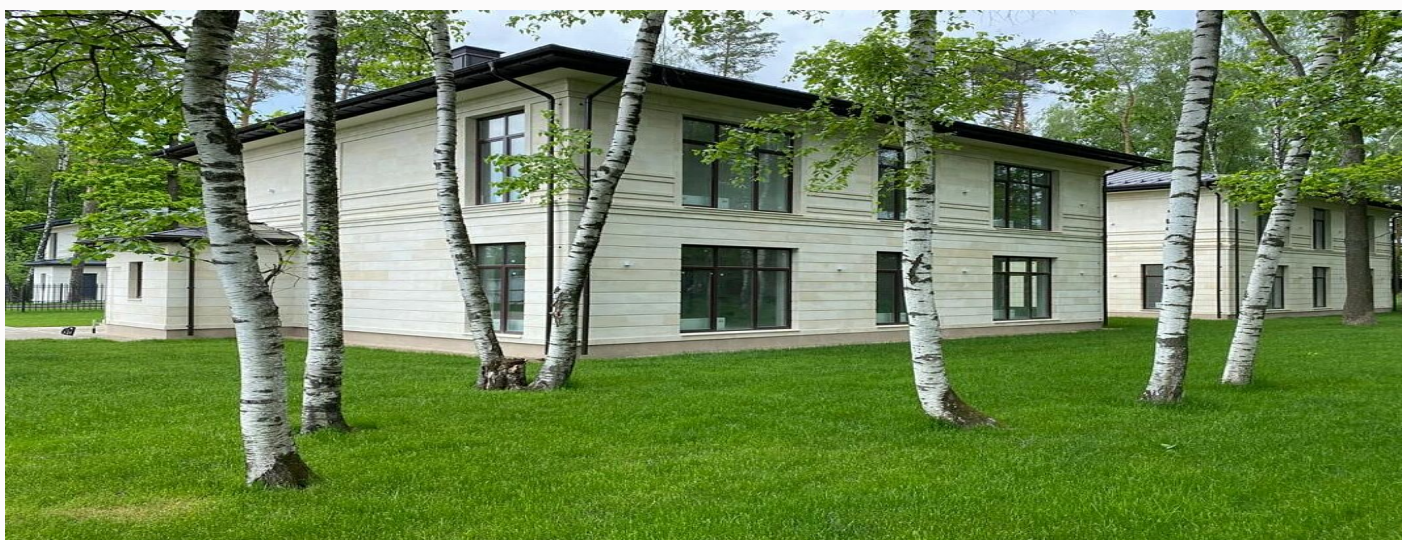

Коровино

Добро пожаловать в Коровино - городок с неповторимой атмосферой вблизи Новорижского шоссе. Своеобразная гармония с природой, удобная транспортная доступность, а также богатое разнообразие достопримечательностей, позволяют назвать этот городок уникальным в своем роде. В Коровино действительно есть все для комфортного проживания и отдыха. Леса, водоемы, парки и музеи – все вблизи от вас. Например, Бучановский парк – самое большое и красивое парковое пространство Коровино, где вы можете провести время со своей семьей или насладиться спокойным времяпровождением на природе. Есть также Воробьинский сплав и Парк Михайлово, где можно наслаждаться тихой и красивой природой. Для ценителей ресторанных посиделок, в Коровино есть ресторан "Коровино" и "Старый мельник", где вы сможете попробовать блюда национальной кухни, насладиться вкусным кофе и провести время с близкими людьми. Базами отдыха, расположенными неподалеку, являются "Рыболовный коттедж" и "Босфор", где гостям предоставят любые возможности для полноценного отдыха, включая прокат снаряжения для активного отдыха. Для любителей покупиарить вкусной и здоровой пищей, все необходимое вы найдете на Новорижском рынке и Петровском продуктовом базаре. Поездки в город не займут у вас много времени, благодаря хорошо развитой транспортной инфраструктуре. Стоимость жилья в Коровино разнообразна, и соответствует разным категориям покупателей. На любой вкус можно найти как уютную квартиру, так и просторный загородный дом с большим участком земли. Безопасность и экологическая обстановка - еще одно преимущество этого места. Какую бы цель вы ни преследовали - купить квартиру для себя или прекрасного загородного дома, недвижимость в КП Коровино – безусловно, является мудрым выбором для вашего отдыха и комфортной жизни