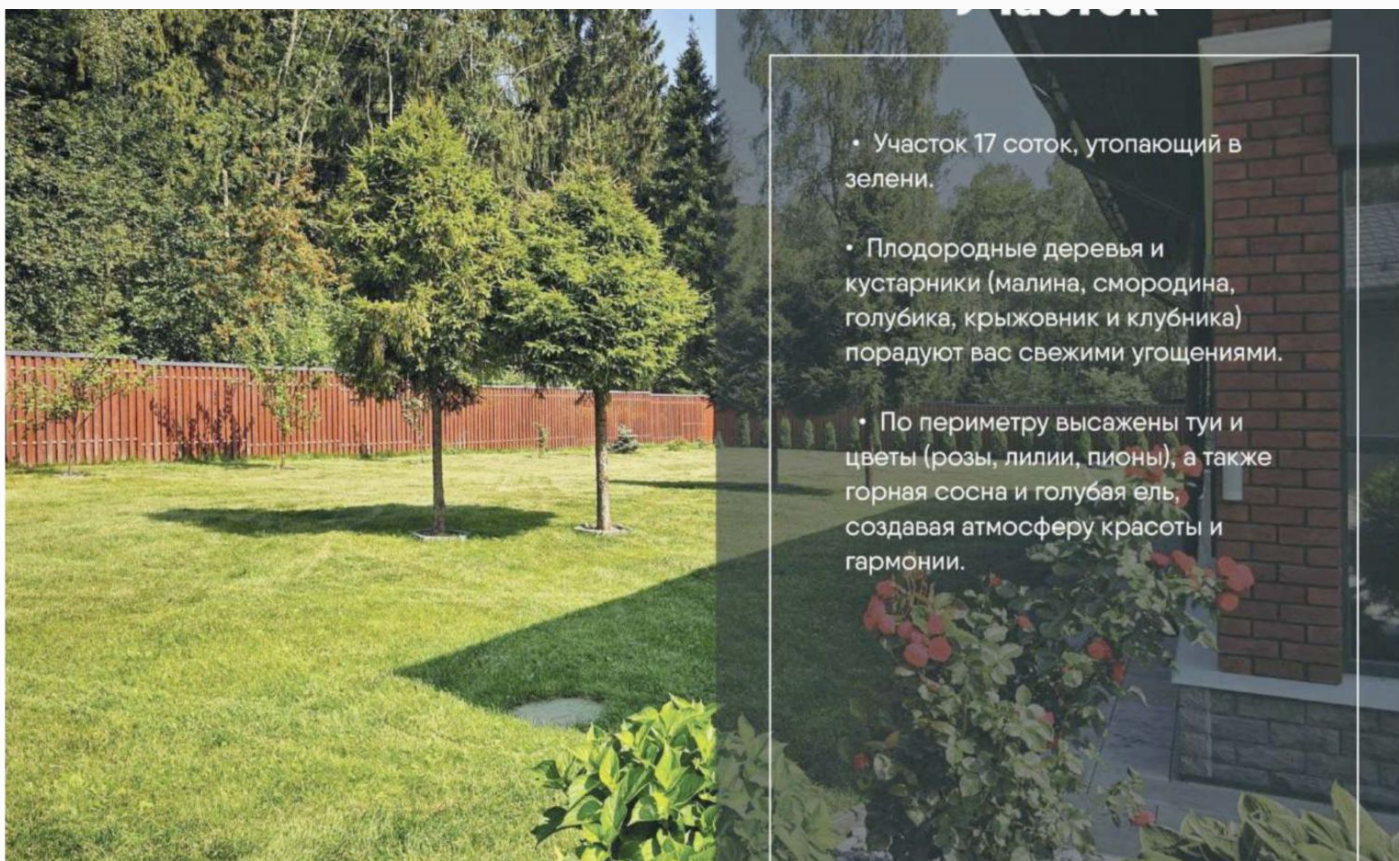

- Участок 17 соток, утопающий в зелени.
- Плодородные деревья и кустарники (малина, смородина, голубика, крыжовник и клубника) порадуют вас свежими угощениями.
- По периметру высажены туи и цветы (розы, лилии, пионы), а также горная сосна и голубая ель, создавая атмосферу красоты и гармонии.