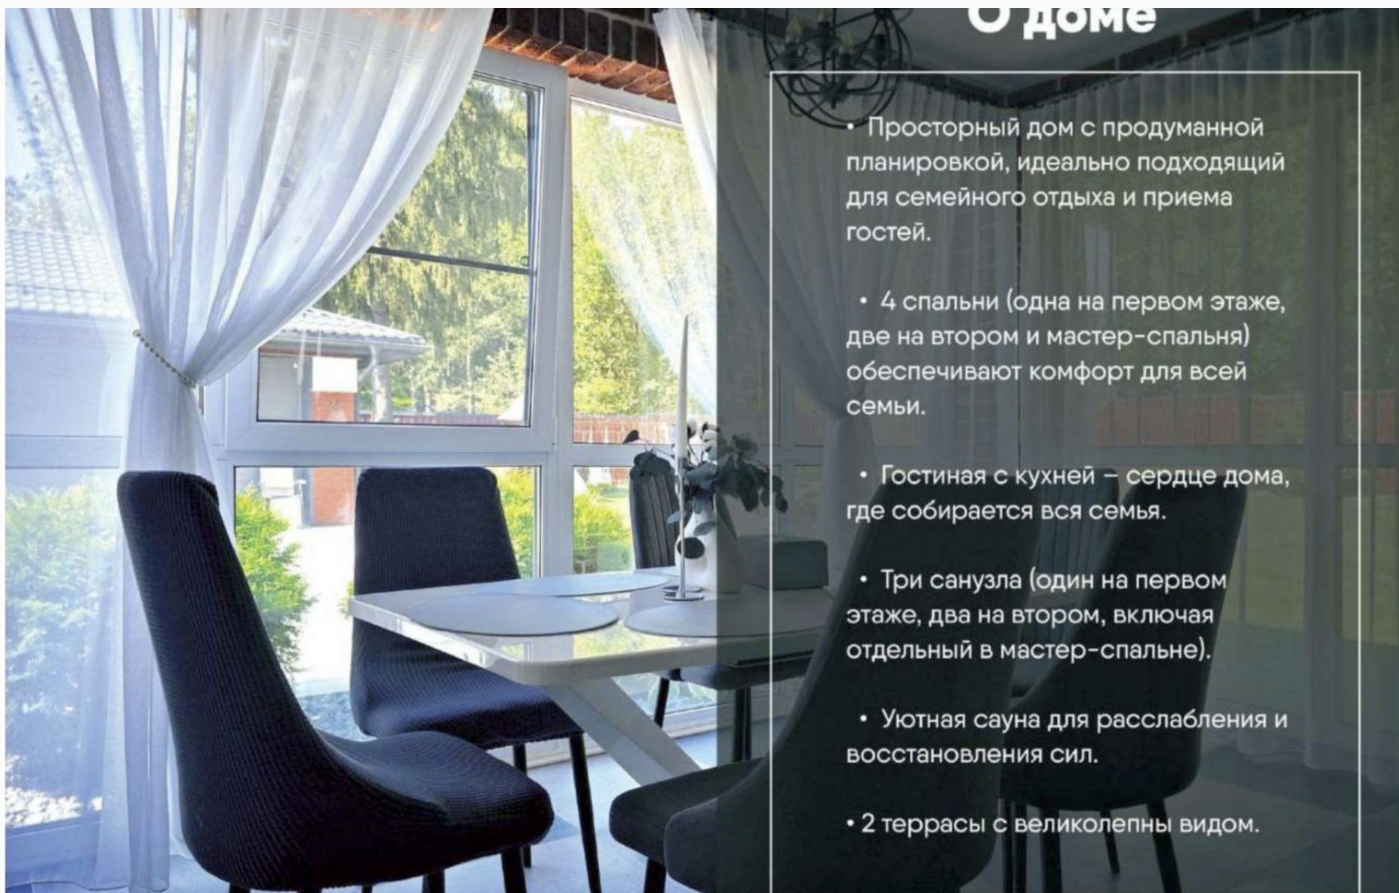

О доме

- Просторный дом с продуманной планировкой, идеально подходящий для семейного отдыха и приема гостей.
- 4 спальни (одна на первом этаже, две на втором и мастер-спальня) обеспечивают комфорт для всей семьи.
- Гостиная с кухней – сердце дома, где собирается вся семья.
- Три санузла (один на первом этаже, два на втором, включая отдельный в мастер-спальне).
- Уютная сауна для расслабления и восстановления сил.
- 2 террасы с великолепны видом.