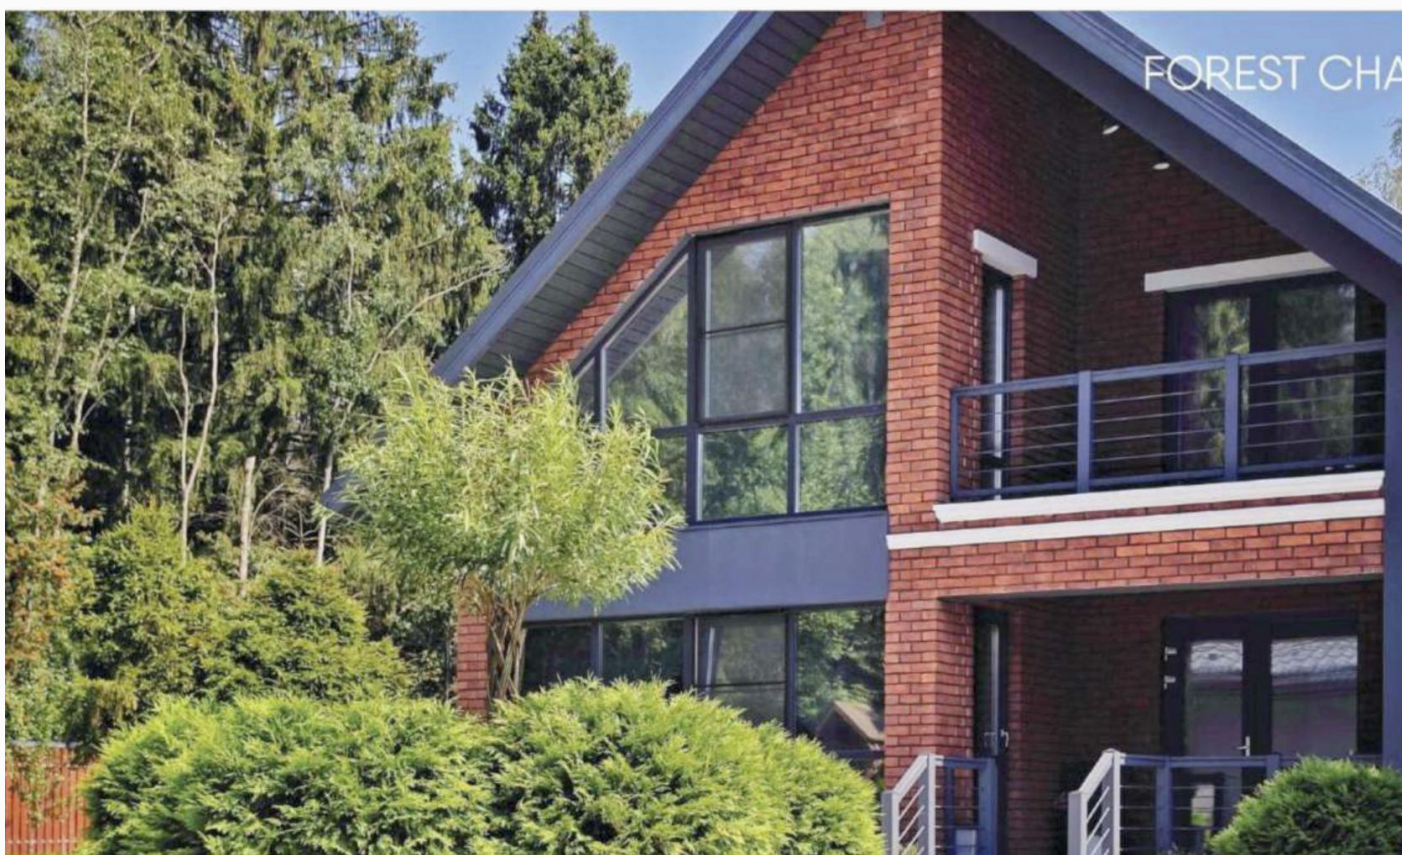

FOREST CHALET ЛЕСНОЙ КОТТЕДЖ

Лесной оазис комфорта и уюта
ждет вас!

192

ПЛОЩАДЬ, М²

17

УЧАСТОК, СОТКИ

62 000 000 Р

СТОИМОСТЬ

**ПРОДАЖА ДОМ 192 М² НА УЧАСТКЕ 17 СОТ.
В**

17 СОТ.

Площадь участка

192 М²

Площадь дома

25 КМ

Расстояние от МКАД

ID 12287

 Новорижское шоссе  192 м²

 17 сот.

 ИЖС

 2

 под ключ

 4

 барбекю

 магистральный

- Теплый гараж с душем и туалетом.
- Капитальный навес для автомобиля.
- Две террасы с великолепным видом на природу.
- Вольер для собаки с освещением.
- Детская площадка с горкой, песочницей и качелями.