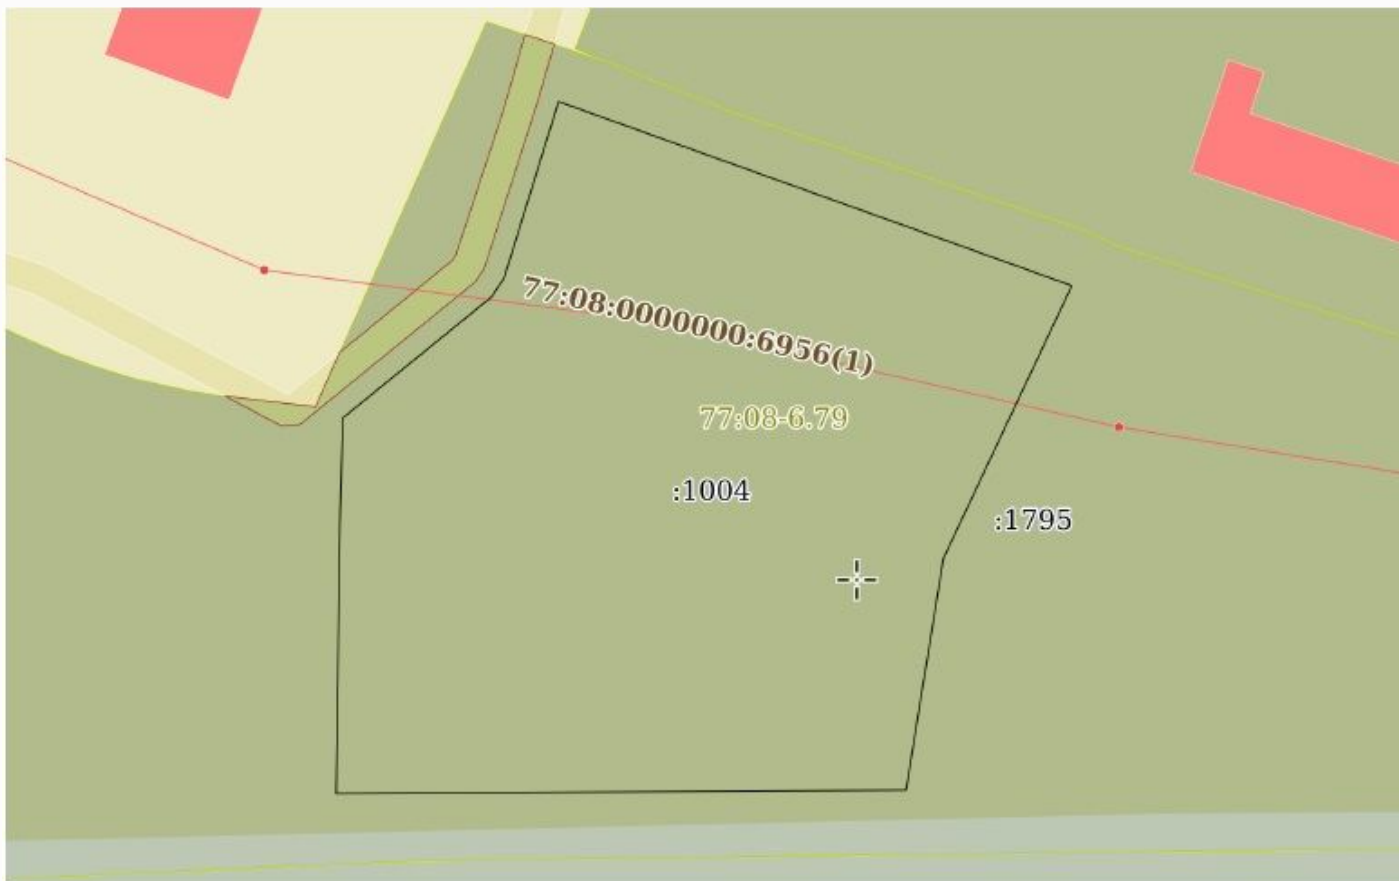

УЧАСТОК 30 СОТ.

30 СОТ.

Площадь участка

1 КМ

Расстояние от МКАД

ID 12336

 Новорижское шоссе  30 сот.

 личное подсобное хозяйство

 по границе

 да

 центральное

 септик

УЧАСТОК 30 СОТ.

Предлагается лесной участок 30 соток в поселке Троице-Лыково.

Расположение

Троице-Лыково,

Троице-Лыково

О месте

1 км от
МКАД

Парки спорта
и отдыха

Охрана

ЭТОТ УЧАСТОК ЖДЕТ ИМЕННО ВАС!

УЧАСТОК 30 СОТ.

30 сот.

Площадь участка

1 км

Расстояние от МКАД

ID 12336