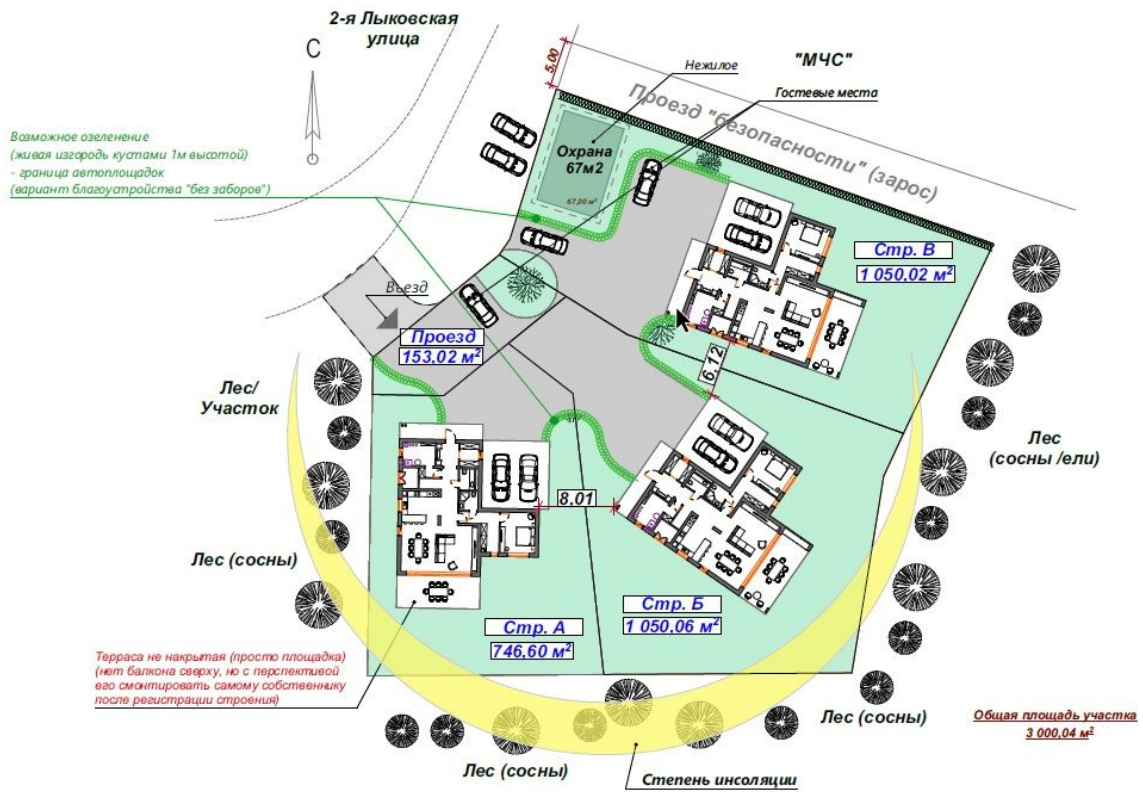

УЧАСТОК 30 СОТ.

30 СОТ.

Площадь участка

1 КМ

Расстояние от МКАД

ID 12336

 Новорижское шоссе  30 сот.

 личное подсобное хозяйство

 по границе

 да

 центральное

 септик

УЧАСТОК 30 СОТ.

Предлагается лесной участок 30 соток в поселке Троице-Лыково.

Расположение

Троице-Лыково,

Троице-Лыково

О месте

1 км от
МКАД

Парки спорта
и отдыха

Охрана

ЭТОТ УЧАСТОК ЖДЕТ ИМЕННО ВАС!

УЧАСТОК 30 СОТ.

30 сот.

Площадь участка

1 км

Расстояние от МКАД

ID 12336