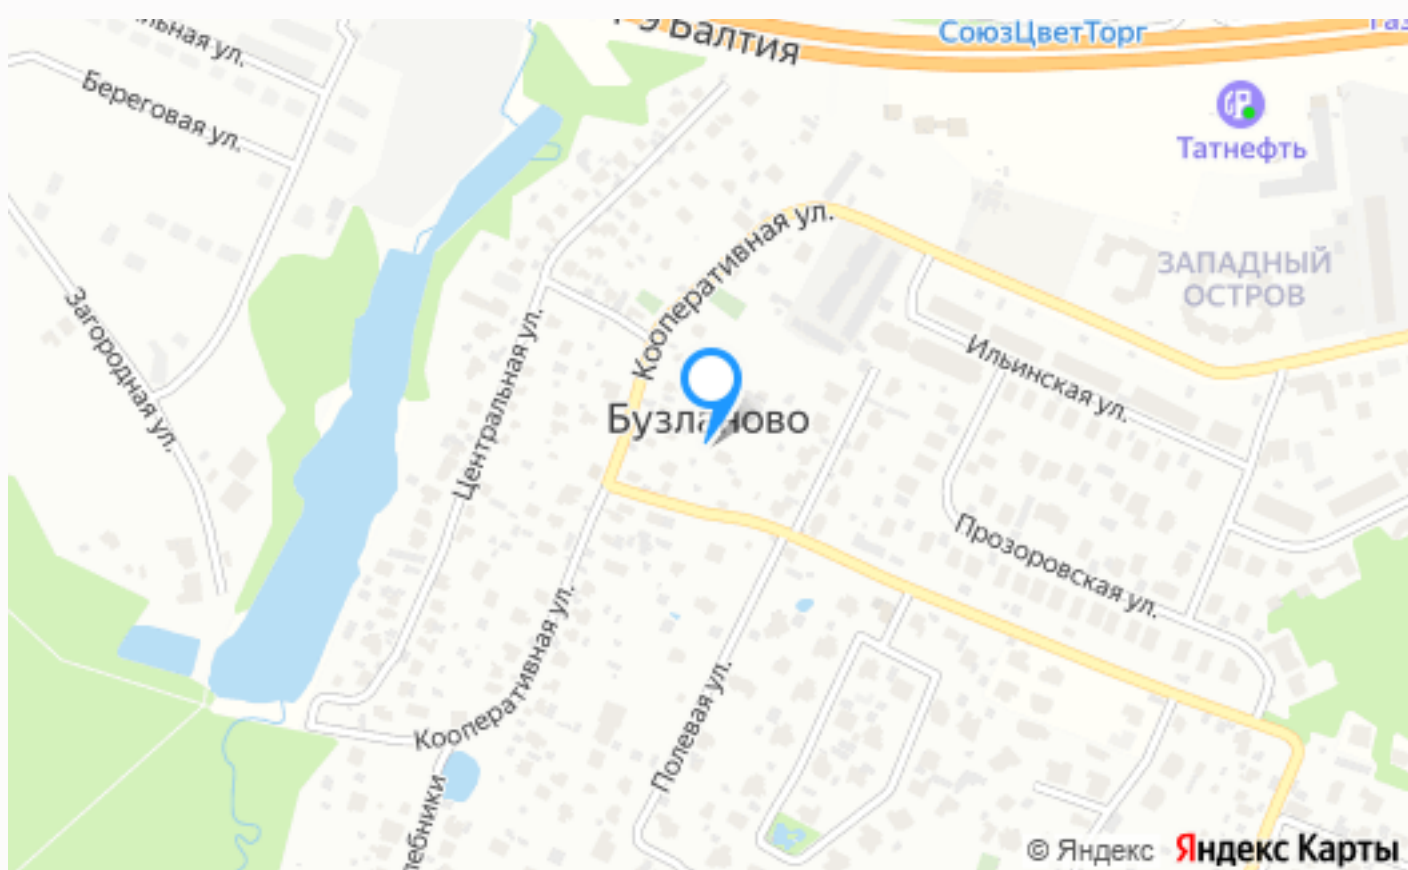

## КП БУЗЛАНОВО МИНИ- ПОСЕЛОК НА 11 УЧАСТКОВ

**20 сот.**

Площадь участка

**12 км**

Расстояние от МКАД

ID 12391

 Рублёво-Успенское  20 сот.  
шоссе

 ИЖС

## КП БУЗЛАНОВО МИНИ- ПОСЕЛОК НА 11 УЧАСТКОВ

КП БУЗЛАНОВО Всего 15 км или 15 мин. от МКАД по Новорижскому шоссе  
Охрана на въезде, асфальтированный подъезд к участкам, шикарные виды на лес, минимальная площадь 13.68 сот., максимальная площадь 20 сот.  
Камерный поселок, наличие всех коммуникаций. Предусмотрена собственная техническая зона для размещения КНС и инвентаря для обслуживания поселка. Вода и канализация поселковые относящиеся к КП Рубин – Эстейт ,Магистральный газ (Мособлгаз), Электричество Россети (Мо), Оптоволоконный кабель «Билайн»,Оплата коммунальных ресурсов напрямую поставщикам по прямым договорам, Ливневая канализация . Рядом обширная бытовая инфраструктура за счет строящегося многоэтажного кластера Развитие транспортной сети метрополитена в 2029г. открытие станции Ильинская с ТПУ Альтернативный выезд на Ильинское шоссе  
Уникальное предложение в этой локации.

## Расположение

Бузланово,

---