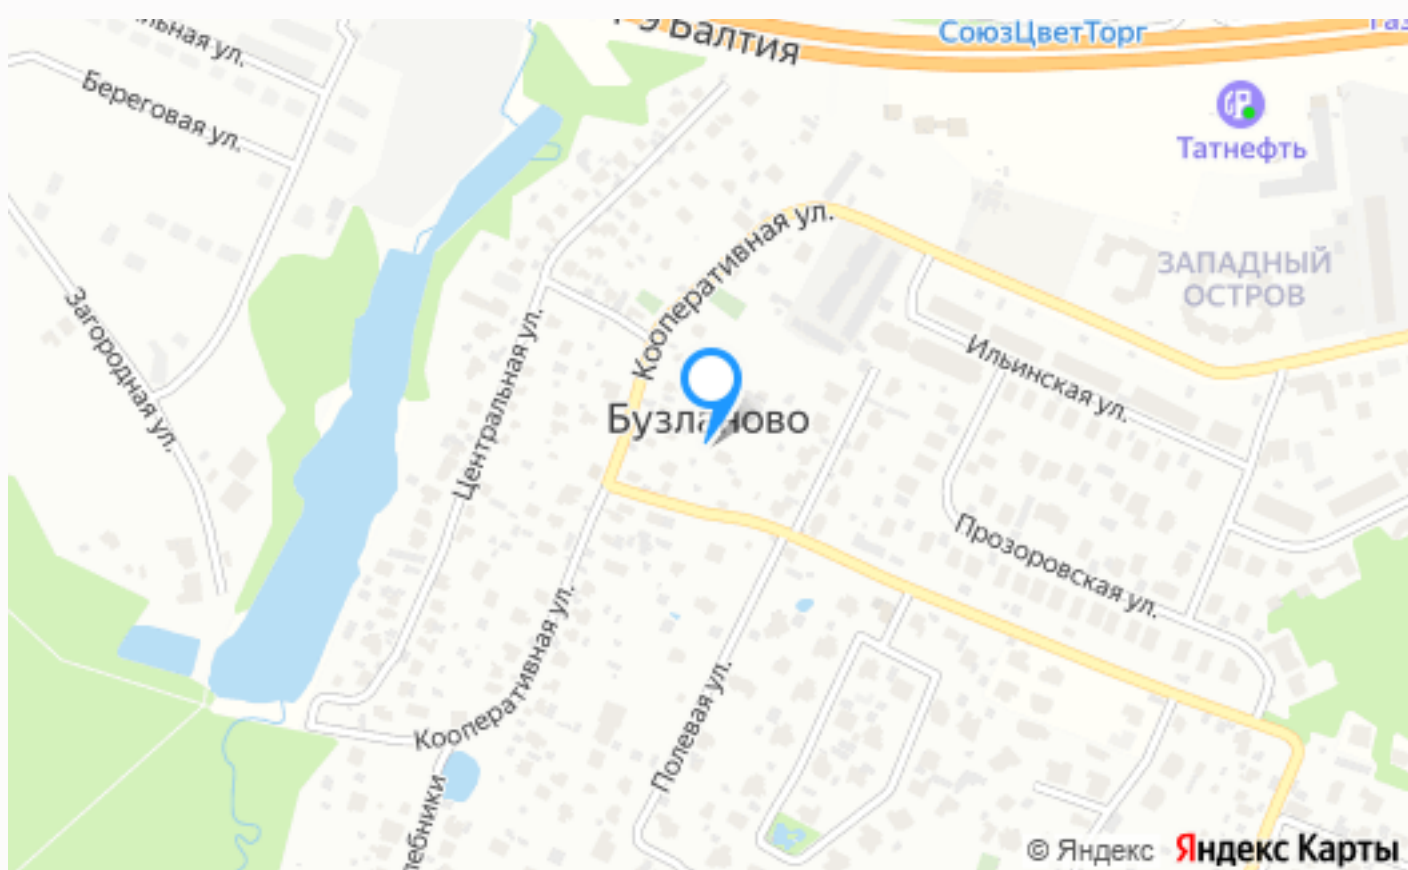

КП БУЗЛАНОВО МИНИ- ПОСЕЛОК НА 11 УЧАСТКОВ

20 сот.

Площадь участка

13 км

Расстояние от МКАД

ID 12392

 Рублёво-Успенское  20 сот.
шоссе

 ИЖС

 магистральный  да

 центральное

 центральная

КП БУЗЛАНОВО МИНИ- ПОСЕЛОК НА 11 УЧАСТКОВ

КП БУЗЛАНОВО Всего 15 км или 15 мин. от МКАД по Новорижскому шоссе
Охрана на въезде, асфальтированный подъезд к участкам, шикарные виды на лес, минимальная площадь 13.68 сот., максимальная площадь 20 сот.
Камерный поселок, наличие всех коммуникаций. Предусмотрена собственная техническая зона для размещения КНС и инвентаря для обслуживания поселка. Вода и канализация поселковые относящиеся к КП Рубин – Эстейт ,Магистральный газ (Мособлгаз), Электричество Россетти (Мо), Оптоволоконный кабель «Билайн»,Оплата коммунальных ресурсов напрямую поставщикам по прямым договорам,Ливневая канализация. Рядом обширная бытовая инфраструктура за счет строящегося многоэтажного кластера Развитие транспортной сети метрополитена в 2029г. открытие станции Ильинская с ТПУ Альтернативный выезд на Ильинское шоссе Редкое предложение в этой локации.

Расположение

Бузланово,

Бузланово

О месте

13 км от
МКАД

Школы
и гимназии

Охрана

ЭТОТ УЧАСТОК ЖДЕТ ИМЕННО ВАС!

КП БУЗЛАНОВО МИНИ- ПОСЕЛОК НА 11
УЧАСТКОВ

20 сот.

Площадь участка

13 км

Расстояние от МКАД

ID 12392