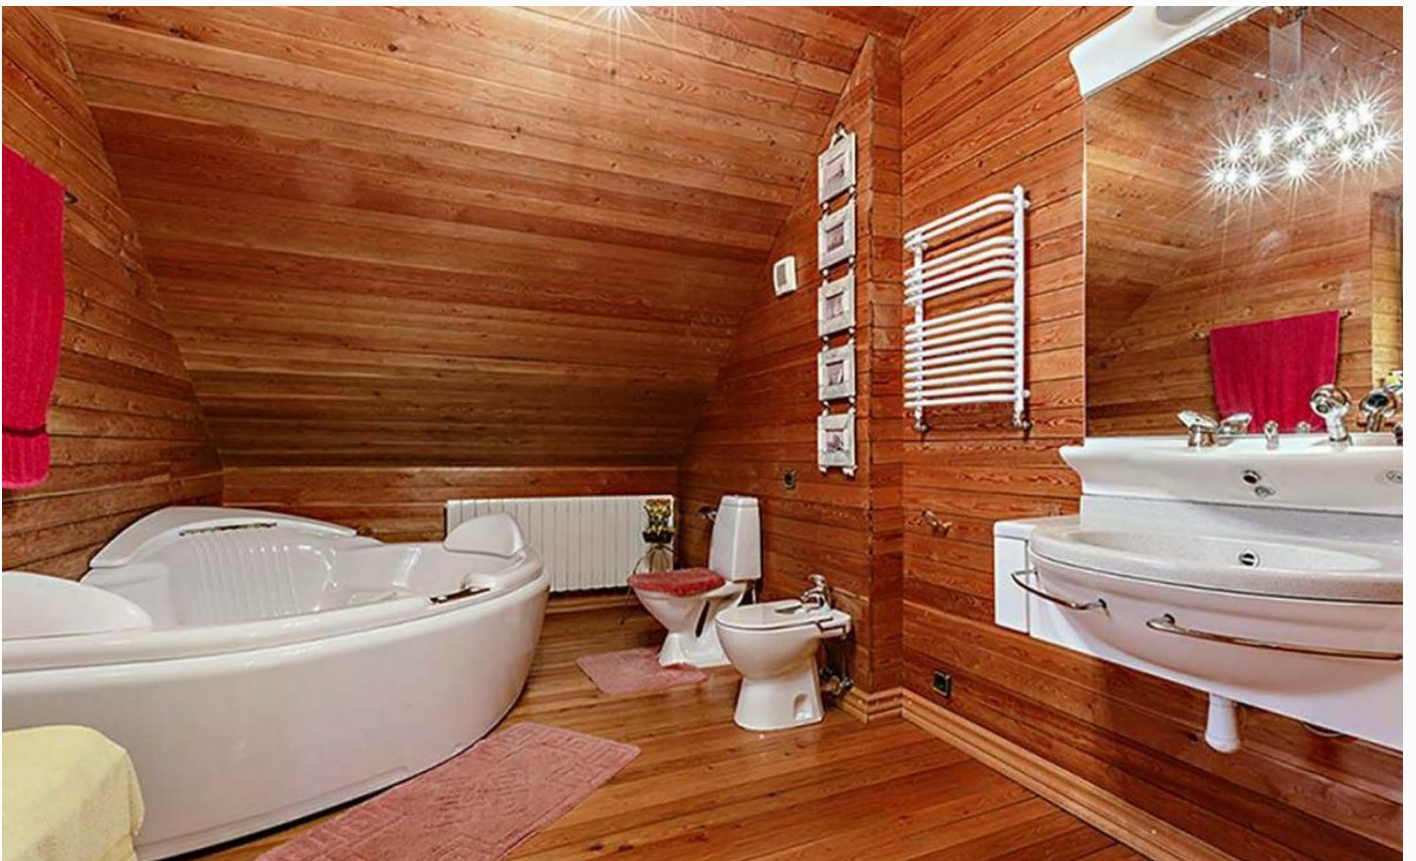

 магистральный

 да

 индивидуальная
скважина

 септик

ID 12411

Мансарда: 2 галереи, зона отдыха.

Этаж 1: холл, гардеробная, котельная, с/у, кухня, столовая, каминный зал со вторым светом и выходом на веранду, гостевая спальня в русских традициях "дом в доме" (в виде отдельного домика), коридор, второй выход.

Этаж 2: холл, коридор, кабинет, терраса, хозяйский блок: спальня, будуар, гардеробная, с/у с джакузи, выход на балкон, спальня с гардеробной и с/у, кабинет с выходом на балкон.

Дополнительные строения: баня, барбекю

ПРОДАЖА ДОМ 540 М² НА УЧАСТКЕ 30 СОТ. В

В продаже дом в русском стиле с собственным озером 540 кв.м в деревне Славково. Дом построен из реликтового кедра, диаметр бревна 32 см. Коттедж полностью готов для жизни, в нем понастоящему спокойно и уютно, выполнена отделка из качественных материалов, установлена техника от ведущих производителей. Центром притяжения является гостиная с камином и со вторым светом, есть выход на веранду. Со второго этажа превосходные виды на озеро и лес. Дом расположен на берегу реки, на участке более 1,2 Га, 45 соток из которых в собственности.