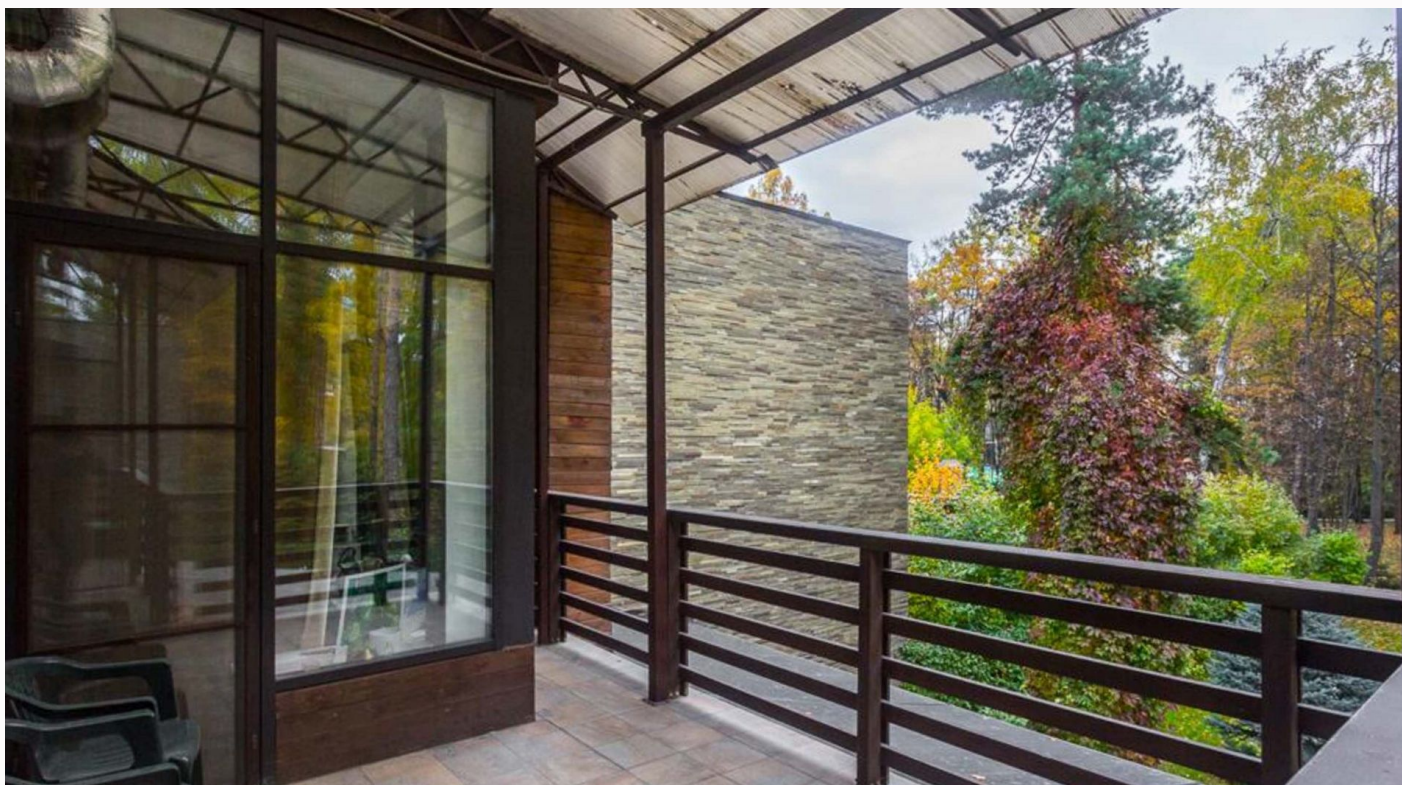

 центральное

 центральная

ID 12451

ПРОДАЖА ДОМ 450 М² НА УЧАСТКЕ 7 СОТ. В РЕЗИДЕНЦИЯ РУБЛЕВО

Резиденция общей площадью 450 кв.м построена в современном стиле в коттеджном поселке Премиум класса. Планировочное решение Резиденции: холл, зона гостиной с столовой и кухней с выходом на террасу патио с выходом на участок и в парк. В доме 4 спальни каждая со своей гардеробной и сан.узлом, (мастер спальня общей площадью 80 кв.м с двумя гардеробными и большим сан.узлом), кабинет, гостевой сан.узел, постирочная, гараж на два машина-места. Дом полностью меблирован, мягкая мебель PROVASI, антикварная мебель, сан.техника DEVON&DEVON и migliori, панорамное остекление высокие потолки. Резиденция оборудована видео-системой. Участок 7 соток, сделан ландшафтный дизайн, декоративный пруд, высажены плодовые деревья, яблоня, черешня, вишня, индивидуальный выход в парк.