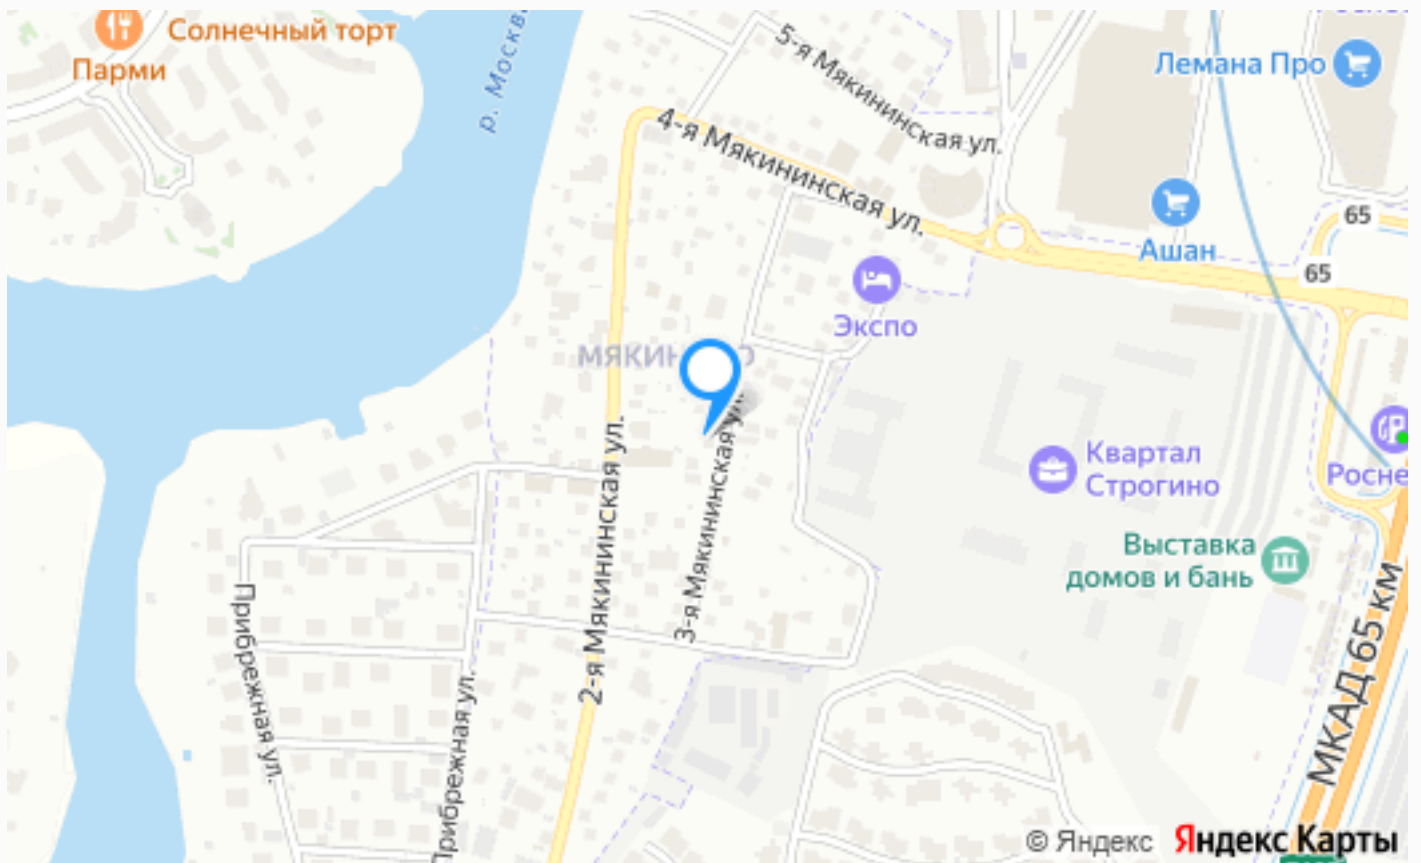

Расположение

Мякинино,