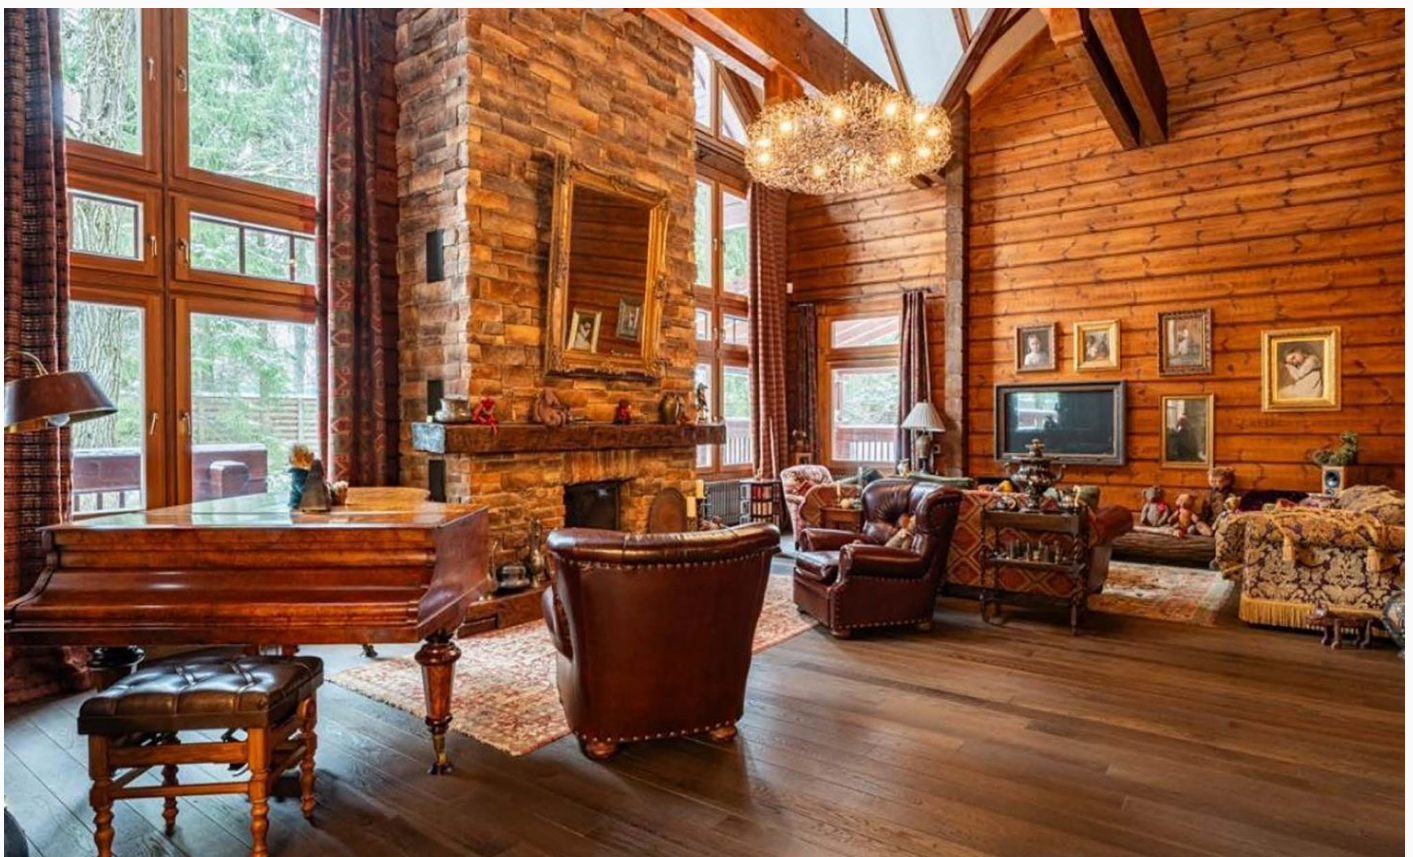

## ПРОДАЖА ДОМ 600 М<sup>2</sup> НА УЧАСТКЕ 52 СОТ. В ПАНСИОНАТ ПЕТРОВО-ДАЛЬНЕЕ

Деревянный дом "Хонка" на большом участке в КП "Пансионат Петрово-Дальнее". Коттедж с 4-мя спальнями, общей площадью 600 кв.м, расположен на живописном лесном участке 52 сотки. Дом, в котором можно отдохнуть душой и телом, благодаря уникальному интерьеру в едином загородном стиле, по проекту известного дизайнера Мурата Сахтарбек. Изюминкой дома является великолепная гостиная, которую украшает австрийский рояль конца XIX века. Вся мебель и предметы декора представлены известными производителями: люстра от "Anthologie Quartet", стол - "Ralph Lauren", кресло от "Henredon", стулья - "Andy Tornton", сервировочный столик - "Roche Bobois", диваны от "English Interiors". Большие окна, высокие потолки (до 5.5 метров в гостиной), второй свет в гостиной делают коттедж очень светлым. В доме оборудована спа-зона с сауной, для полного расслабления, и спортивный зал. Также предусмотрен блок для персонала с отдельным входом, где есть кухня, гостиная и спальня. Дом расположен на просторном лесном участке. Великолепный ландшафтный дизайн грамотно обыгрывает многовековые деревья, лужайки и окружающий лес. На террасе будет приятно отдыхать с чашкой кофе, наслаждаясь пением птиц и природной гармонией. Это тихое место буквально утопает в зелени. Из окон открывается сказочный вид на лес. А воздух насыщен целебным ароматом хвои.