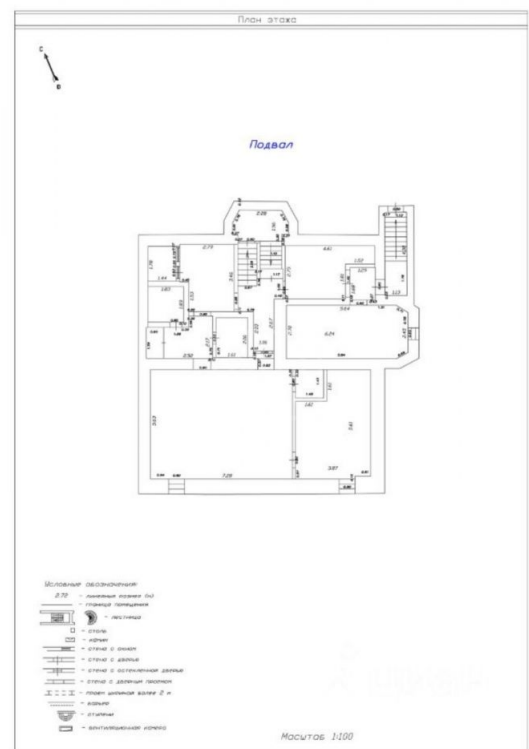

Этаж 1: холл, СПА зона с тремя разными парными и бассейном с морской водой, оборудованный спорт-зал, комната отдыха, котельная 1 уровень: кухня-гостиная с выходом на веранду и в сад, гостевой блок с сан. узлом и гардеробной, переговорная (кальянная) комната

Этаж 2: мастер-спальня с большим сан. узлом и гардеробной, кабинет со вторым светом, три комнаты, гостиная, сан. узел

Дополнительные строения: бассейн, баня, барбекю

Планировки

Расположение

Поздняково,

Поздняково

780 м²

Площадь дома

9 км

Расстояние от МКАД

ID 12538