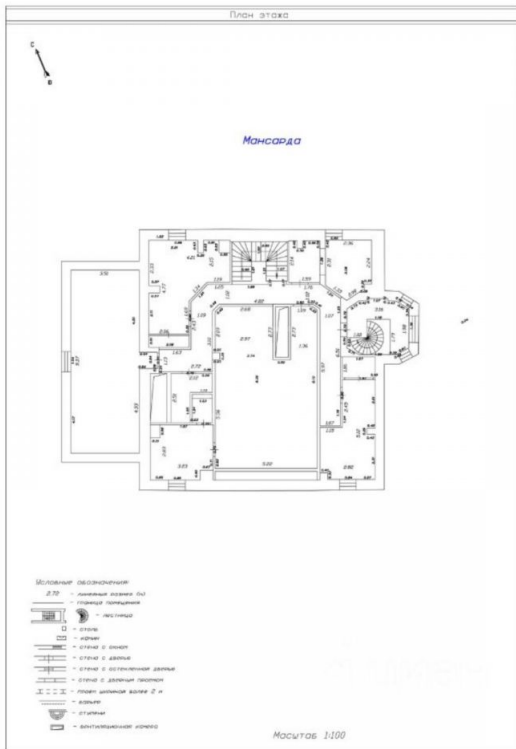

Этаж 1: холл, СПА зона с тремя разными парными и бассейном с морской водой, оборудованный спорт-зал, комната отдыха, котельная 1 уровень: кухня-гостиная с выходом на веранду и в сад, гостевой блок с сан. узлом и гардеробной, переговорная (кальянная) комната

Этаж 2: мастер-спальня с большим сан. узлом и гардеробной, кабинет со вторым светом, три комнаты, гостиная, сан. узел

Дополнительные строения: бассейн, баня, барбекю

Планировки

Расположение

Поздняково,

Поздняково

780 м²

Площадь дома

9 км

Расстояние от МКАД

ID 12538