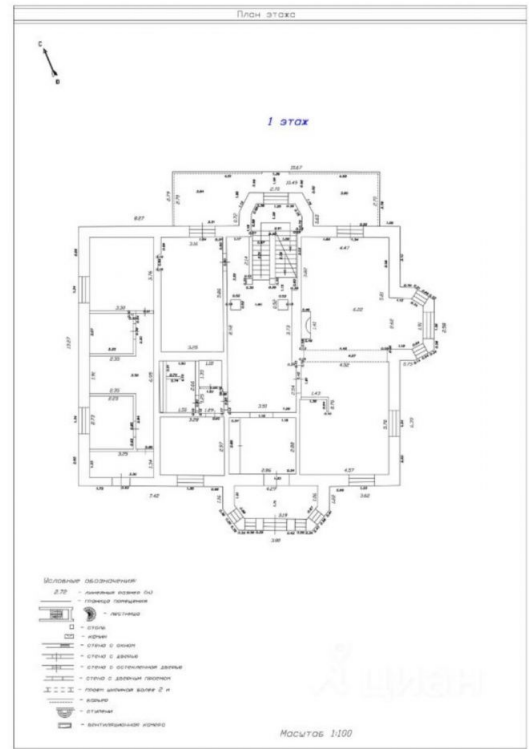

 Новорижское шоссе  780 м²

 26 сот.

 ИЖС

 2

 под ключ

 9

 4 санузла

 баня

Этаж 1: холл, СПА зона с тремя разными парными и бассейном с морской водой, оборудованный спорт-зал, комната отдыха, котельная 1 уровень: кухня-гостиная с выходом на веранду и в сад, гостевой блок с сан. узлом и гардеробной, переговорная (кальянная) комната

Этаж 2: мастер-спальня с большим сан. узлом и гардеробной, кабинет со вторым светом, три комнаты, гостиная, сан. узел

Дополнительные строения: бассейн, баня, барбекю

Планировки

Расположение

Поздняково,

Поздняково

780 м²

Площадь дома

9 км

Расстояние от МКАД

ID 12538