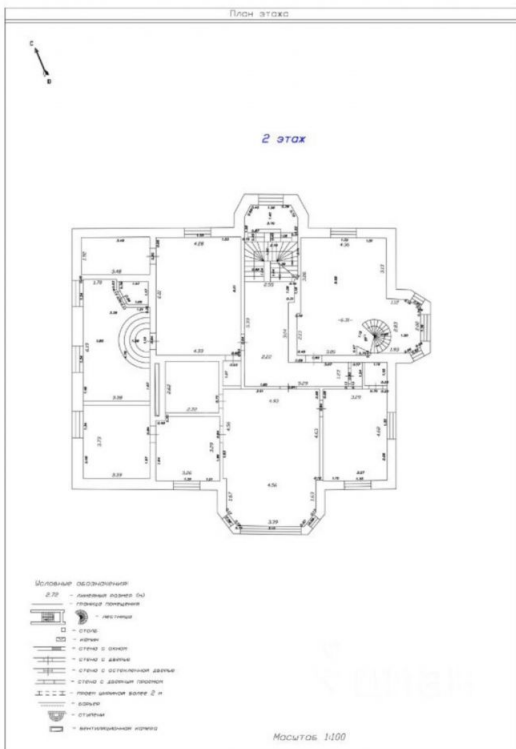

 Новорижское шоссе  780 м²

 26 сот.

 ИЖС

 2

 под ключ

 9

 4 санузла

 баня

Этаж 1: холл, СПА зона с тремя разными парными и бассейном с морской водой, оборудованный спорт-зал, комната отдыха, котельная 1 уровень: кухня-гостиная с выходом на веранду и в сад, гостевой блок с сан. узлом и гардеробной, переговорная (кальянная) комната

Этаж 2: мастер-спальня с большим сан. узлом и гардеробной, кабинет со вторым светом, три комнаты, гостиная, сан. узел

Дополнительные строения: бассейн, баня, барбекю

Планировки

Расположение

Поздняково,

Поздняково

780 м²

Площадь дома

9 км

Расстояние от МКАД

ID 12538